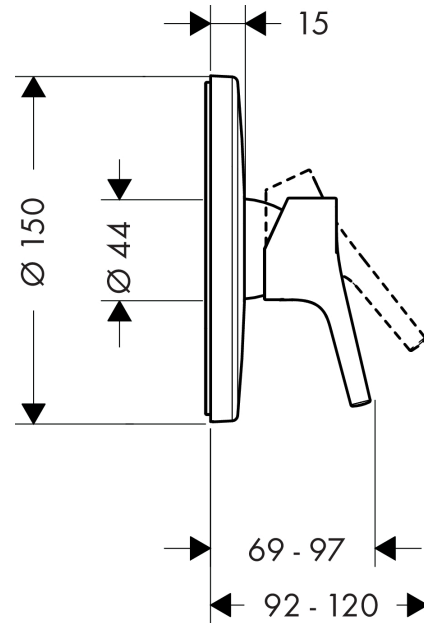

Talis S

ééngreeps douchemengkraan afbouwdeel

Oppervlakte finish: **chrom** Artikelnummer: **72605000**

Beschrijving

- 1 functie
- maximale doorstroomhoeveelheid bij 3 bar: 29,3 l/min
- keramisch kardoes
- temperatuurbegrenzing instelbaar
- EPD Shower and Bath Faucets

Artikeldetails

Vrijblijvende advies verkoopprijs excl. BTW	195,10 €
Vrijblijvende advies verkoopprijs incl. BTW	236,07 €

Productfoto

Maattekening

Doorstroomdiagram

Talis S
ééngreeps douchemengkraan afbouwdeel
 Oppervlakte finish: **chrom** Artikelnummer: **72605000**

Explosietekening

Bouwjaar: >10/19

Talis S**ééngreeps douchemengkraan afbouwdeel**Oppervlakte finish: **chrom** Artikelnummer: **72605000****Reserveonderdelenlijst**

Bouwjaar: >10/19

Regel	Beschrijving	Artikelnummer	Prijs incl. BTW	VE
1	greep	92644000	-	1
2	greepstop	96338000	-	1
3	rozet Ø 150 mm	98792000	-	1
4	O-ring 43x3	98418000	-	1
5	huls	98790000	-	1
6	rozetdrager	98793000	-	1
7	drager-schroef-set	96454000	-	1
8	moer	98796000	-	1
9	O-ring 30x1,5	98433000	-	1
10	O-ring 39x1,5	98400000	-	1
11	kardoes compl.	92730000	-	1
12	borgschroef	95140000	-	1
13	dichting	95008000	-	1
14	schroef-set	96525000	-	1
15	O-ring 16x2	98133000	-	1
16	O-Ring 22x2	98185000	-	1
17	doorstroombegrenzer (22 l/min)	95884000	-	1
18	slagdemper	96429000	-	1
19	verlengset 25 mm	13595000	-	1
20	drager-schroef-set	97747000	-	1
21	verlengset 22 mm (Ø 150 mm)	13597000	-	1
a	Basisset	01800180	-	1