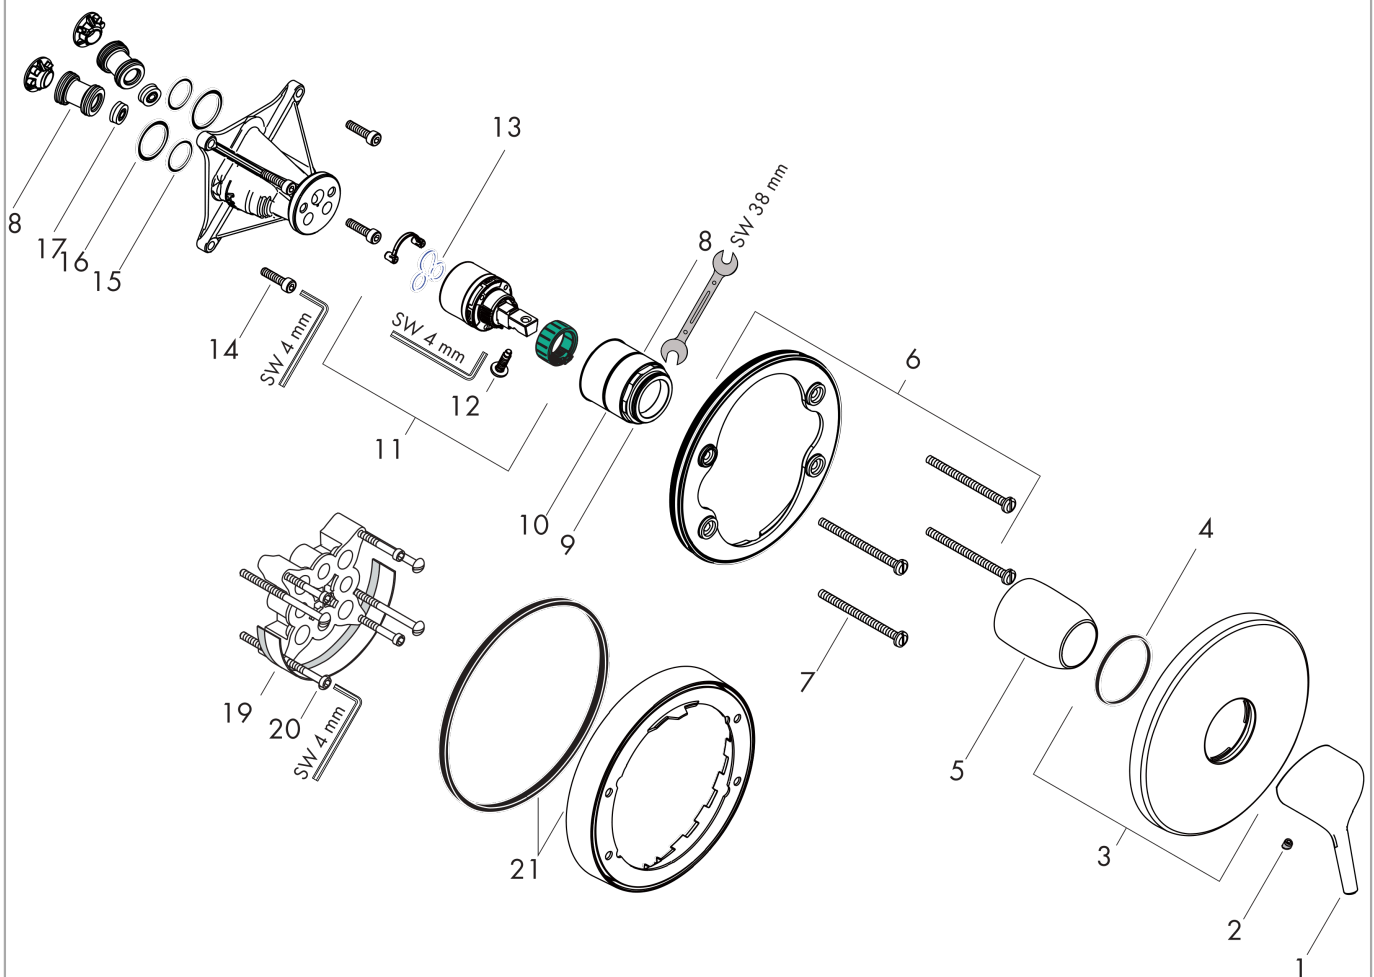

Talis S

ééngreeps douchemengkraan afbouwdeel

Oppervlakte finish: **chrom** Artikelnummer: **72605000**

Beschrijving

- 1 functie
- maximale doorstroomhoeveelheid bij 3 bar: 29,3 l/min
- keramisch kardoes
- temperatuurbegrenzing instelbaar
- EPD Shower and Bath Faucets

Artikeldetails

Vrijblijvende advies verkoopprijs excl. BTW	195,10 €
Vrijblijvende advies verkoopprijs incl. BTW	236,07 €

Productfoto

Maattekening

Doorstroomdiagram

Talis S
ééngreeps douchemengkraan afbouwdeel
 Oppervlakte finish: **chrom** Artikelnummer: **72605000**

Explosietekening

Bouwjaar: >10/19

Talis S**ééngreeps douchemengkraan afbouwdeel**Oppervlakte finish: **chrom** Artikelnummer: **72605000****Reserveonderdelenlijst**

Bouwjaar: >10/19

Regel	Beschrijving	Artikelnummer	Prijs incl. BTW	VE
1	greep	92644000	-	1
2	greepstop	96338000	-	1
3	rozet Ø 150 mm	98792000	-	1
4	O-ring 43x3	98418000	-	1
5	huls	98790000	-	1
6	rozetdrager	98793000	-	1
7	drager-schroef-set	96454000	-	1
8	moer	98796000	-	1
9	O-ring 30x1,5	98433000	-	1
10	O-ring 39x1,5	98400000	-	1
11	kardoes compl.	92730000	-	1
12	borgschroef	95140000	-	1
13	dichting	95008000	-	1
14	schroef-set	96525000	-	1
15	O-ring 16x2	98133000	-	1
16	O-Ring 22x2	98185000	-	1
17	doorstroombegrenzer (22 l/min)	95884000	-	1
18	slagdemper	96429000	-	1
19	verlengset 25 mm	13595000	-	1
20	drager-schroef-set	97747000	-	1
21	verlengset 22 mm (Ø 150 mm)	13597000	-	1
a	Basisset	01800180	-	1