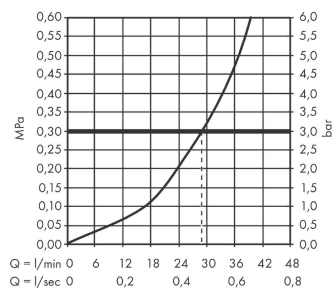

Talis S

ééngreeps douchemengkraan afbouwdeel

Oppervlakte finish: **chrom** Artikelnummer: **72605000**

Beschrijving

- 1 functie
- maximale doorstroomhoeveelheid bij 3 bar: 29,3 l/min
- keramisch kardoes
- temperatuurbegrenzing instelbaar
- EPD Shower and Bath Faucets

Artikeldetails

Vrijblijvende advies verkoopprijs excl. BTW	195,10 €
Vrijblijvende advies verkoopprijs incl. BTW	236,07 €

Productfoto

Maattekening

Doorstroomdiagram

Talis S
ééngreeps douchemengkraan afbouwdeel
 Oppervlakte finish: **chrom** Artikelnummer: **72605000**