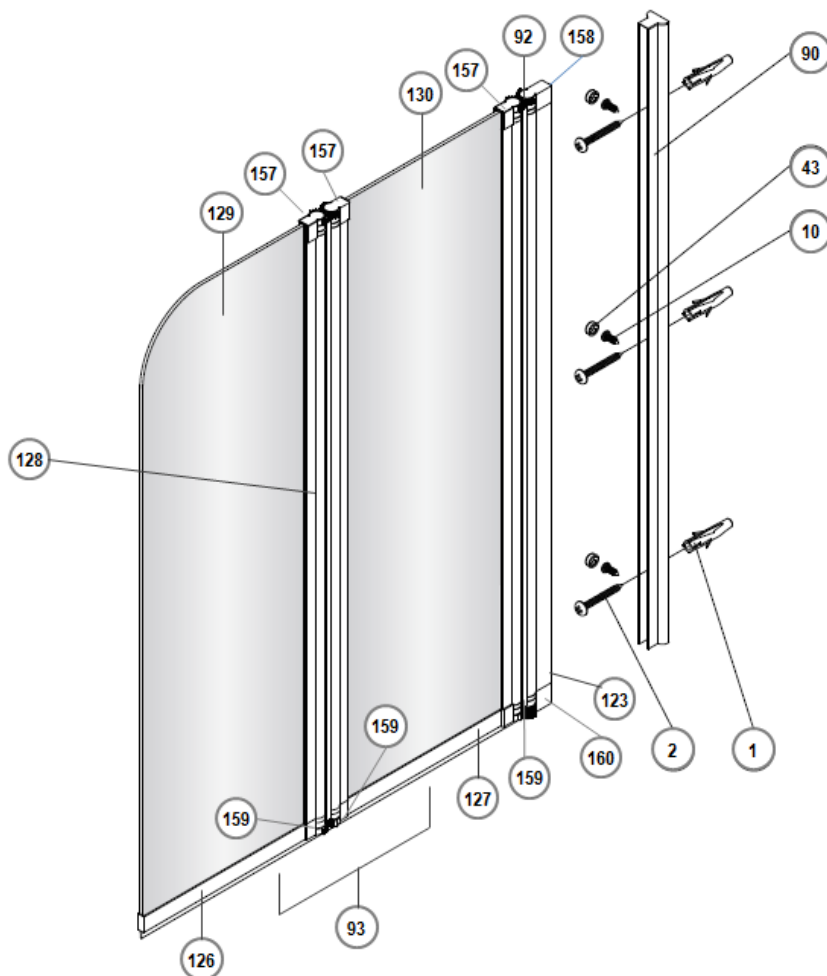

SKU 224121

PANNELLO – BATH SCREEN - 120X140 – 2 PANELS

PANNELLO – BADWAND - 120X140 - 2-DELIG

PANNELLO – PAROI DE BAIN - 120X140 - 2 VOILETS

PANNELLO – BADEWANNENFALTWAND - 120X140 - 2-TEILIG

No.	Description (English)	Description (Dutch)	Description (French)	Spare part SKU
1	Ø6mm Plug	Ø6mm plug	Bouchon Ø6mm	224390
2	Self-tapping screw ST4x40	Schroef ST4x40	Vis ST4x40	
10	Self-tapping screw ST3.5x10	Schroef ST3.5x10	Vis ST3,5x10	224435
43	Plastic cover	Plastic kappen	Couvercle en plastique	224406
90	Wall profile	Muurprofiel	Profil mural	224428
92	Hinge Vertical Seal	Sharnier verticale dichting	Joint vertical de charnière	224429
93	Frame bottom seal	Montuur bodem dichting	Joint du dessous pour cadre	224431
123	Hinge	Sharnier	Charnière	224446
126	Bottom profile	Bodem profiel	Profil du dessous	
127	Bottom profile	Bodem profiel	Profil du dessous	
128	Hinge	Sharnier	Charnière	224447
129	Glass	Glas	Verre	
130	Glass	Glas	Verre	
157	Top hinge	Sharnier bovenste	Charnière du haut	224448
158	Top hinge	Sharnier bovenste	Charnière du haut	224449
159	Bottom hinge	Sharnier onderste	Charnière du bas	224450
160	Bottom hinge	Sharnier onderste	Charnière du bas	224451