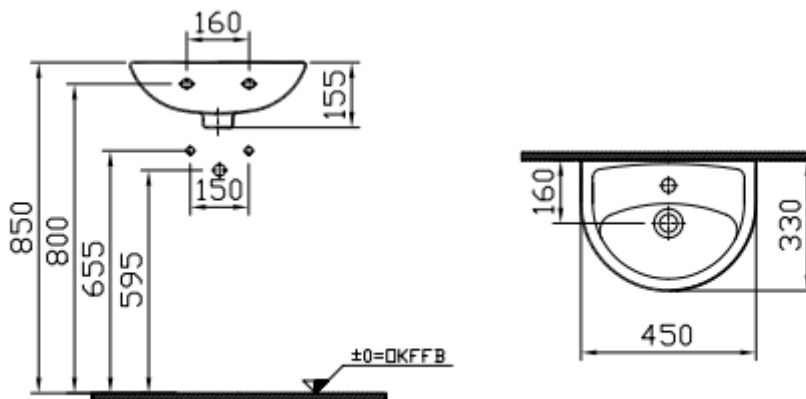

**STAR+ - HANDENWASSER MET KRAANGAT CENTRAAL**

**SKU 018526**

**Dimensions:**      **Breedte: 450 mm**  
                              **Diepte: 330 mm**  
                              **Hoogte: 155 mm**

Type wastafel	Handenwasser - ovaal
Materiaal	Porselein
Kleur	Wit
Bevestiging	Wandmontage
Kraangat	Centraal
Overloop	Ja