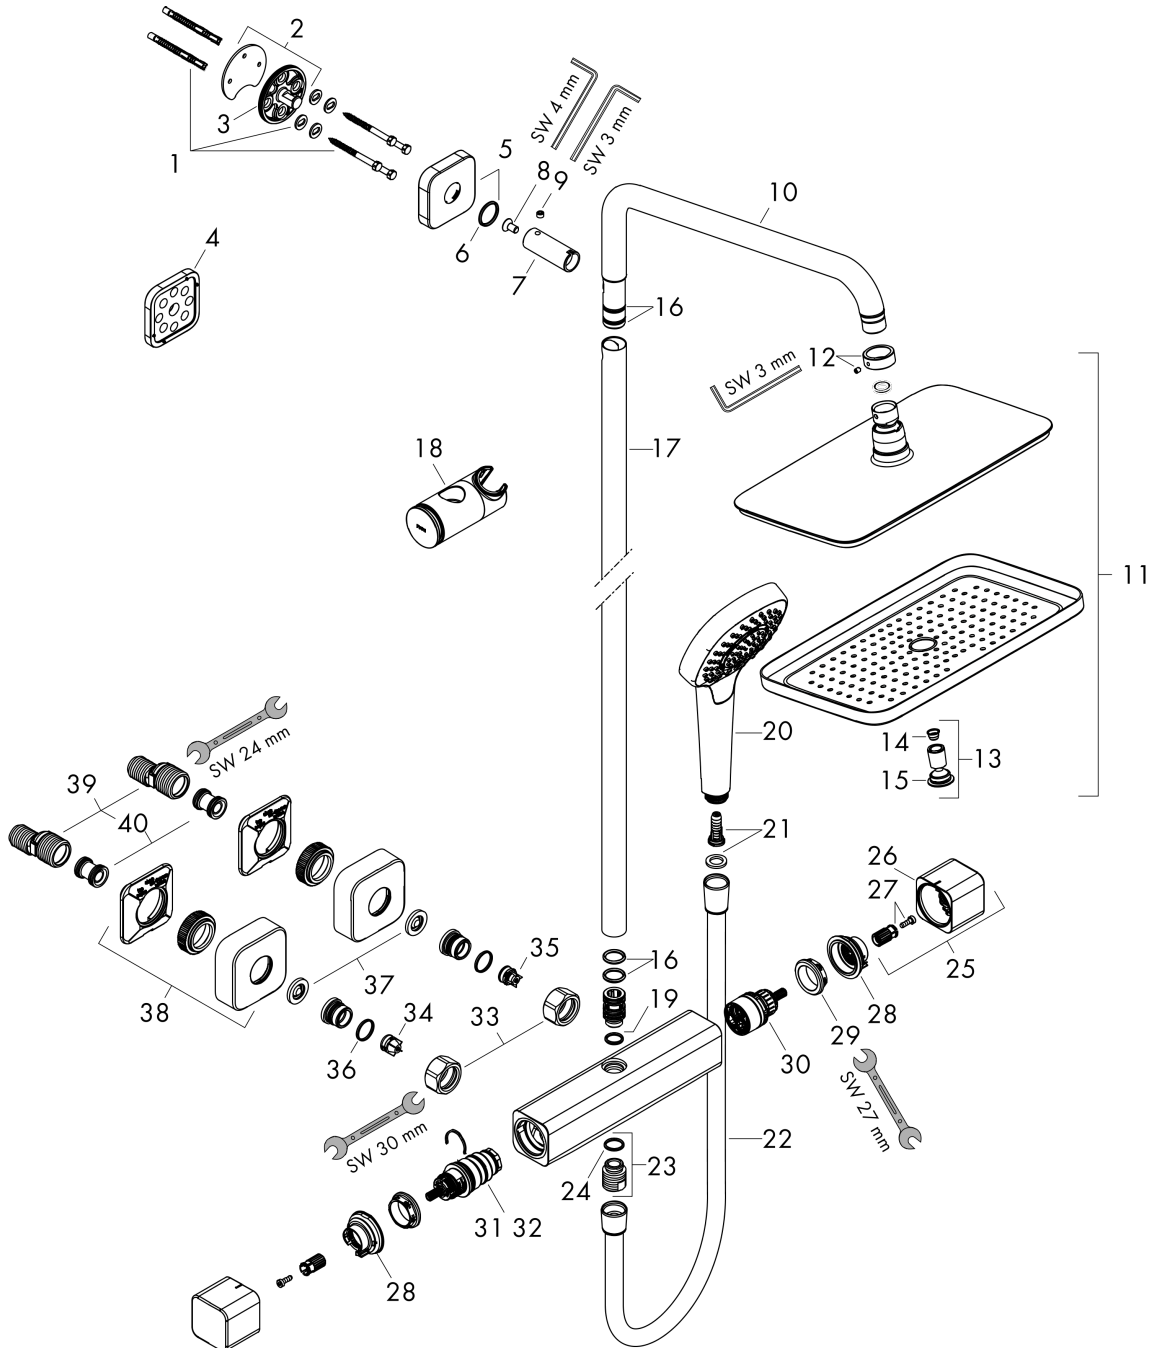

### Maattekening

### Doorstroomdiagram

**Croma E**  
**Showerpipje 1jet met thermostaat**  
 Oppervlakken: **Chroom** Art.-nr.: **27630000**

Inbouwvoorbeeld

**Croma E**  
**Showerpipen 1jet met thermostaat**  
 Oppervlakken: **Chroom** Art.-nr.: **27630000**

**Uittrektekening**

Bouwjaar: >07/19

**Croma E****Showerpipe 1jet met thermostaat**Oppervlakken: **Chroom** Art.-nr.: **27630000****Onderdelenlijst**

Bouwjaar: &gt;07/19

= Pos.	Beschrijving	Art.-nr.	PC	VE
1	bevestigingsmateriaal	98716000	-	1
2	muurflans	95688000	-	1
3	O-Ring 50x2	98187000	-	1
4	opvulschijf	93527000	-	1
5	rozet	93526000	-	1
6	O-ring 20x2	98165000	-	1
7	huls	92166000	-	1
8	schroef	92137000	-	1
9	inbusschroef M6x5	98447000	-	1
10	douche-arm	95985000	-	1
11	Hoofdouche	26257000	-	1
12	borgring	98942000	-	1
13	AIR ventiel	95416000	-	1
14	zeef	97735000	-	1
15	O-ring 7x2	98419000	-	1
16	O-ring 15x2,5	98131000	-	1
17	stijgbuis 973 mm	92468000	-	1
18	schuifstuk cpl.	93517000	-	1
19	O-ring 12x2,25	98382000	-	1
20	Handdouche	26810400	-	1
21	filter	97708000	-	1
22	doucheslang Isiflex'B 1,60 m	28276000	-	1
23	aansluiting	95392000	-	1
24	O-ring 14x2	98129000	-	1
25	greep	93520000	-	1
26	drukknop	92848000	-	1
27	greepadapter m. schroef	93228000	-	1
28	aanslagring	93519000	-	1
29	moer	98913000	-	1
30	bovendeel met omstelling	98283000	-	1
31	temperatuur regeleenheid	98282000	-	1
32	regeleenheid voor uitgewisseld aansluitingen	92373000	-	1
33	moeren set	96157000	-	1
34	terugslagklep (drukbestendig tot 2 MPa)	93136000	-	1
35	terugslagklep	96737000	-	1
36	O-ring 17x1,5	98137000	-	1
37	zeefdichting	96922000	-	1
38	rozet	93518000	-	1
39	S-koppelingenset (±12 mm)	94140000	-	1
40	slagdemper	96429000	-	1