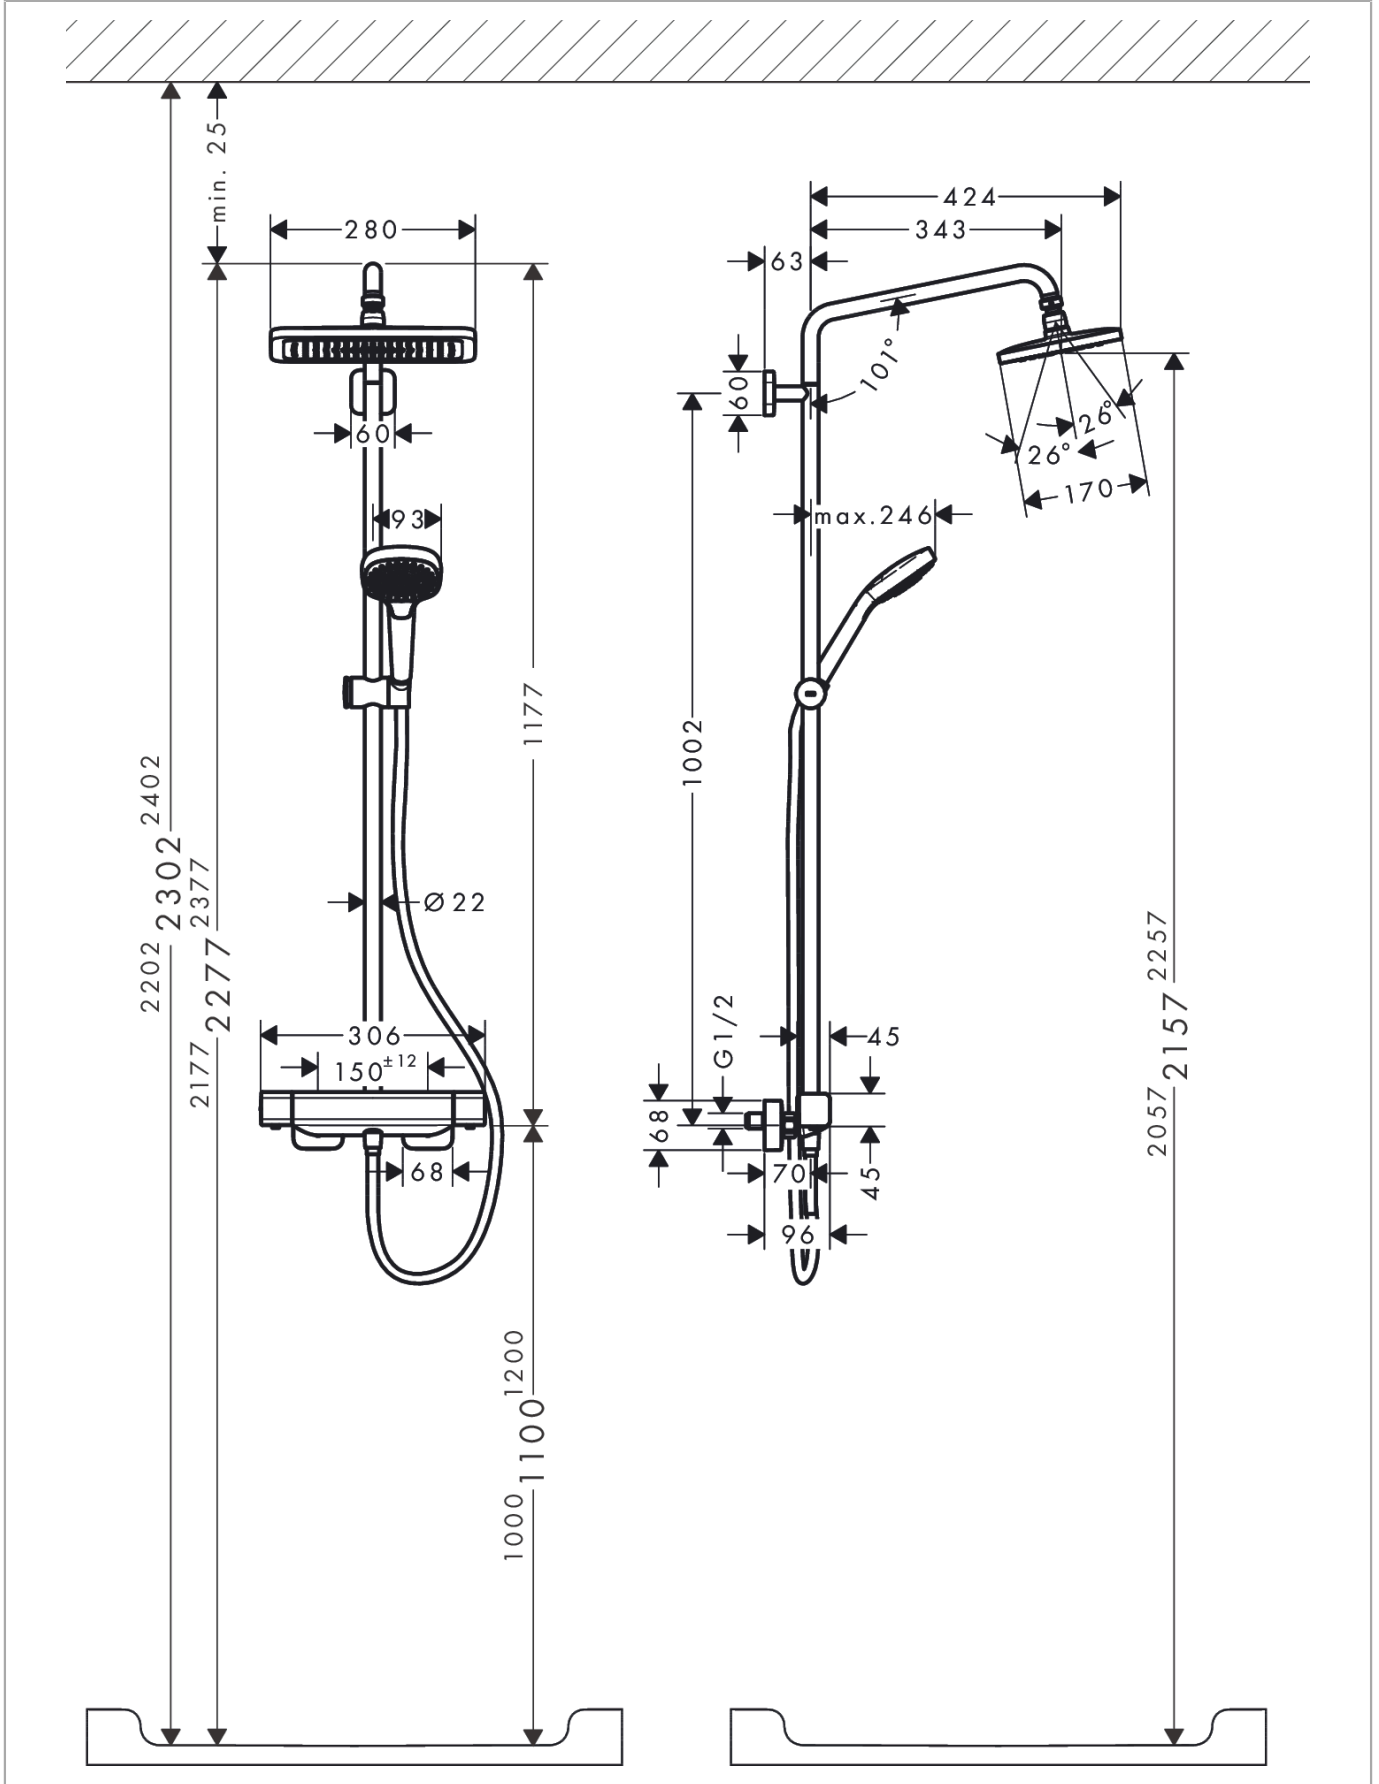

Croma E
Showerpipje 1jet met thermostaat
Oppervlakken: **Chroom** Art.-nr.: **27630000**

Inbouwvoorbeeld