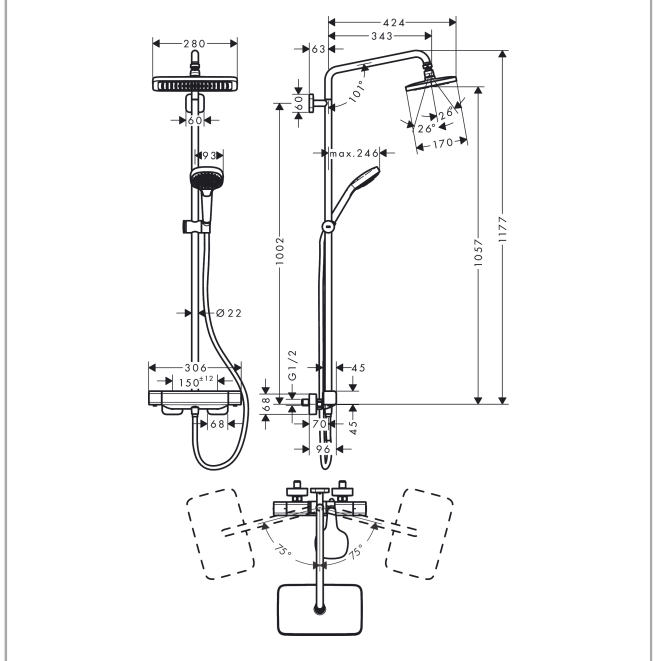

### Functies

- bestaat uit: hoofddouche, handdouche, douchethermostaat, doucheslang, schuifstuk, douchestang
- hoofddouche Croma E 280 1jet
- Grootte straalplaat hoofddouche: 280 x 170 mm
- Straalsoort hoofddouche: RainAir
- volledig verchromde straalplaat
- kogelgewricht: hoek hoofddouche verstelbaar
- straalsoort handdouche: massagestraal, IntenseRain, SoftRain
- in de hoogte verstelbare handdouchehouder met externe Select-toets
- diameter douchestang: 22 mm
- stijgbuis in hoogte inkortbaar
- Lengte douchearm hoofddouche: 340 mm
- zwenkbare douchearm
- maximaal debiet bij 3 bar: 15 l/min.
- werkdruk: min. 1,7 bar/max. 10 bar
- CoolContact thermostaat: verhindert dat de thermostaatbehuizing heet wordt, voor meer veiligheid
- thermostaat Ecostat E
- SafetyStop temperatuurblokkering bij 40°C
- geschikt voor doorstroomtoestellen
- montage-type: opbouwinstallatie
- aansluiting G 1/2
- tussenas 150 mm ± 12 mm

## Designprijzen

**Croma E**  
**Showerpipen 1jet met thermostaat**  
 Oppervlakken: **Chroom** Art.-nr.: **27630000**

### Productafbeelding

### Maattekening