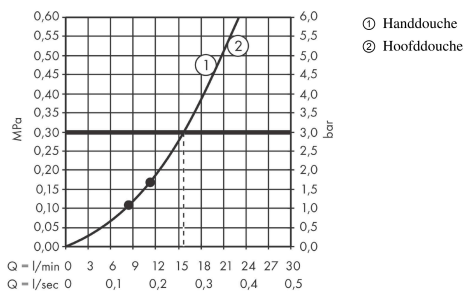

Doorstroomdiagram