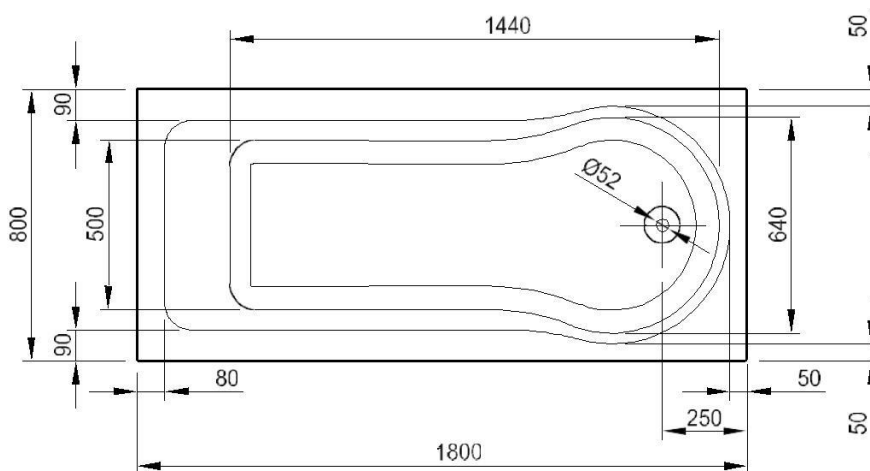

COMBI I – BAIGNOIRE DOUCHE À ENCASTRER – 180X80

SKU 119568

COMBI I – BAIGNOIRE DOUCHE À ENCASTRER – 180X80

SKU 119568

<u>Dimensions:</u>	longueur: 1800 mm largeur: 800 mm hauteur: 440 mm
<u>Matériel:</u>	acrylique – 4 mm – NF approuvé
<u>Couleur:</u>	blanc
<u>Caractéristiques:</u>	<ul style="list-style-type: none">– baignoire douche à encastrer– mono– trop-plein diamètre 52 mm– drainage diamètre 52 mm– fibres de verre et de résine est pulvérisée sur l'extérieur et également sur les points de renfort et la plaque de base en bois sur laquelle les pieds sont assemblés– pieds inclus– isolant– facile à nettoyer– CE approuvé
<u>Poids:</u>	22 kg
<u>Contenu:</u>	210 litres
<u>Option:</u>	<ul style="list-style-type: none">– poignée de bain: sku 119562– siphon standard: sku 130169