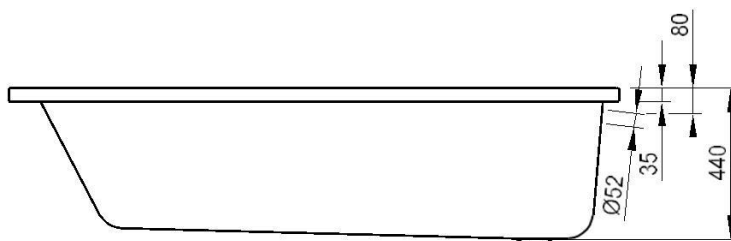

COMBI I – BAIGNOIRE DOUCHE À ENCASTRER – 180X80

SKU 119568

COMBI I – BAIGNOIRE DOUCHE À ENCASTRER – 180X80

SKU 119568

<u>Dimensions:</u>	longueur: 1800 mm largeur: 800 mm hauteur: 440 mm
<u>Matériel:</u>	acrylique – 4 mm – NF approuvé
<u>Couleur:</u>	blanc
<u>Caractéristiques:</u>	<ul style="list-style-type: none">– baignoire douche à encastrer– mono– trop-plein diamètre 52 mm– drainage diamètre 52 mm– fibres de verre et de résine est pulvérisée sur l'extérieur et également sur les points de renfort et la plaque de base en bois sur laquelle les pieds sont assemblés– pieds inclus– isolant– facile à nettoyer– CE approuvé
<u>Poids:</u>	22 kg
<u>Contenu:</u>	210 litres
<u>Option:</u>	<ul style="list-style-type: none">– poignée de bain: sku 119562– siphon standard: sku 130169