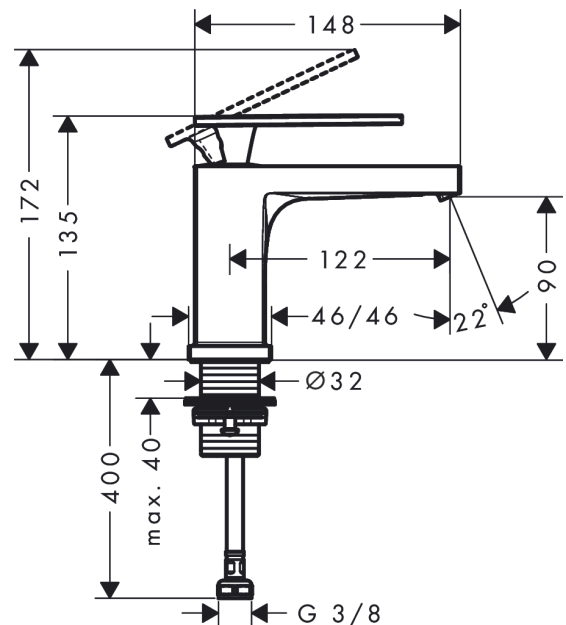

### Beschrijving

- ComfortZone 80
- voorsprong uitloop 122 mm
- uitloophoogte: 90 mm
- greepvariant: rechte greep
- vaste uitloop
- straalsoort: WaterfallStream
- maximale doorstroomhoeveelheid bij 3 bar: 4 l/min
- keramisch kardoes
- voor koudwateraansluiting
- EU taxonomie: max 6l/min - substantiële bijdrage (SC) mogelijk

### Maattekening