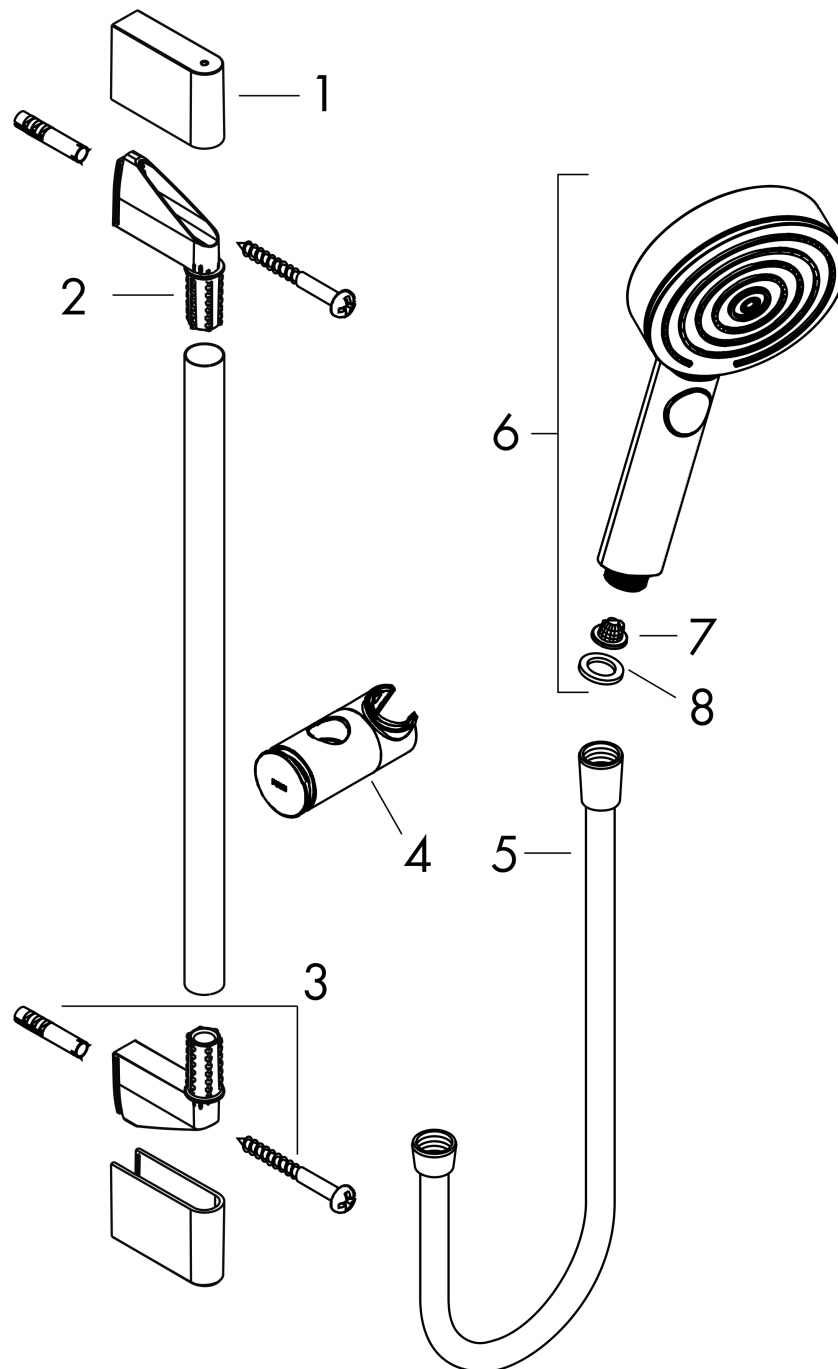

Pulsify Select S
doucheset Relaxation EcoSmart met glijstang 65 cm
 Oppervlakte finish: **chromom** Artikelnummer: **24161000**

Beschrijving

- bestaat uit: handdouche, schuifstuk, glijstang, Doucheslang
- diameter handdouche 105 mm
- PowderRain, IntenseRain, massagestraal
- handige straalkeuze via Select-knop
- traploos in hoogte verstelbaar
- in hoogte verstelbaar schuifstuk met vergrendelend push-schuifstuk
- handdouchehouder van kunststof/metaal
- wandhouders gemaakt van kunststof
- profielbuis: ronde
- buislengte: 669 mm
- diameter glijstang: 22 mm
- boorafstand 625 mm
- doucheslang met conische moer aan beide uiteinden
- draaikoppeling voorkomt dat de slang in de knoop raakt

Artikeldetails

Vrijblijvende advies verkoopprijs excl. BTW	105,40 €
Vrijblijvende advies verkoopprijs incl. BTW	127,53 €

Technologie

Designprijzen

reddot winner 2021

Productfoto

Maattekening

Pulsify Select S
doucheset Relaxation EcoSmart met glijstang 65 cm
 Oppervlakte finish: **chrom** Artikelnummer: **24161000**

Doorstroomdiagram

De verbruikswaarden werden in overeenstemming met de praktijk met de bijbehorende armaturen (thermostaat/mengkraan/inbouwventiel) gemeten.

Pulsify Select S
doucheset Relaxation EcoSmart met glijstang 65 cm
 Oppervlakte finish: **chrom** Artikelnummer: **24161000**

Explosietekening

Bouwjaar: >06/21

Pulsify Select S
doucheset Relaxation EcoSmart met glijstang 65 cm
 Oppervlakte finish: **chroom** Artikelnummer: **24161000**

Reserveonderdelenlijst

Bouwjaar: >06/21

Regel	Beschrijving	Artikelnummer	Prijs incl. BTW	VE
1	afdekkap	95217000	-	1
2	wandsteun	95218000	-	1
3	bevestigingsmateriaal	96179000	-	1
4	schuifstuk cpl.	93517000	-	1
5	doucheslang Isiflex'B 1,60 m	28276000	-	1
6	-	24111000	-	1
7	zeef	92672000	-	1
8	dichting	98058000	-	1
a	opvulschijf 7 mm	97450000	-	1