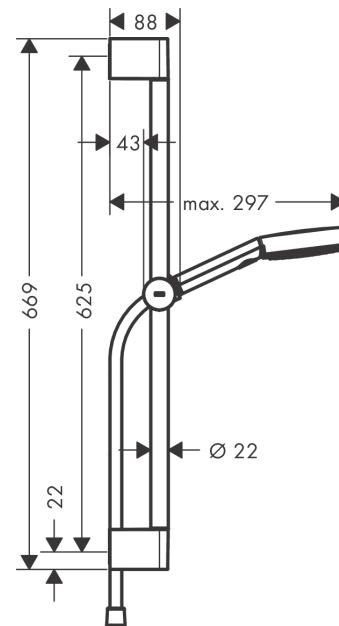

Pulsify Select S
doucheset Relaxation EcoSmart met glijstang 65 cm
 Oppervlakte finish: **chromom** Artikelnummer: **24161000**

Beschrijving

- bestaat uit: handdouche, schuifstuk, glijstang, Doucheslang
- diameter handdouche 105 mm
- PowderRain, IntenseRain, massagestraal
- handige straalkeuze via Select-knop
- traploos in hoogte verstelbaar
- in hoogte verstelbaar schuifstuk met vergrendelend push-schuifstuk
- handdouchehouder van kunststof/metaal
- wandhouders gemaakt van kunststof
- profielbuis: ronde
- buislengte: 669 mm
- diameter glijstang: 22 mm
- boorafstand 625 mm
- doucheslang met conische moer aan beide uiteinden
- draaikoppeling voorkomt dat de slang in de knoop raakt

Artikeldetails

Vrijblijvende advies verkoopprijs excl. BTW	105,40 €
Vrijblijvende advies verkoopprijs incl. BTW	127,53 €

Technologie

Designprijzen

reddot winner 2021

Productfoto

Maattekening

Pulsify Select S
doucheset Relaxation EcoSmart met glijstang 65 cm
 Oppervlakte finish: **chrom** Artikelnummer: **24161000**

Doorstroomdiagram

De verbruikswaarden werden in overeenstemming met de praktijk met de bijbehorende armaturen (thermostaat/mengkraan/inbouwventiel) gemeten.

Pulsify Select S
doucheset Relaxation EcoSmart met glijstang 65 cm
 Oppervlakte finish: **chrom** Artikelnummer: **24161000**

Explosietekening

Bouwjaar: >06/21

Pulsify Select S
doucheset Relaxation EcoSmart met glijstang 65 cm
 Oppervlakte finish: **chroom** Artikelnummer: **24161000**

Reserveonderdelenlijst

Bouwjaar: >06/21

Regel	Beschrijving	Artikelnummer	Prijs incl. BTW	VE
1	afdekkap	95217000	-	1
2	wandsteun	95218000	-	1
3	bevestigingsmateriaal	96179000	-	1
4	schuifstuk cpl.	93517000	-	1
5	doucheslang Isiflex'B 1,60 m	28276000	-	1
6	-	24111000	-	1
7	zeef	92672000	-	1
8	dichting	98058000	-	1
a	opvulschijf 7 mm	97450000	-	1