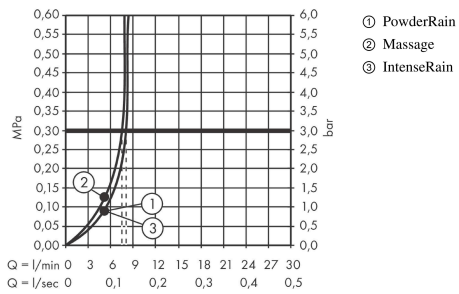

Pulsify Select S
doucheset Relaxation EcoSmart met glijstang 65 cm
 Oppervlakte finish: **chromom** Artikelnummer: **24161000**

Beschrijving

- bestaat uit: handdouche, schuifstuk, glijstang, Doucheslang
- diameter handdouche 105 mm
- PowderRain, IntenseRain, massagestraal
- handige straalkeuze via Select-knop
- traploos in hoogte verstelbaar
- in hoogte verstelbaar schuifstuk met vergrendelend push-schuifstuk
- handdouchehouder van kunststof/metaal
- wandhouders gemaakt van kunststof
- profielbuis: ronde
- buislengte: 669 mm
- diameter glijstang: 22 mm
- boorafstand 625 mm
- doucheslang met conische moer aan beide uiteinden
- draaikoppeling voorkomt dat de slang in de knoop raakt

Artikeldetails

Vrijblijvende advies verkoopprijs excl. BTW	105,40 €
Vrijblijvende advies verkoopprijs incl. BTW	127,53 €

Technologie

Designprijzen

reddot winner 2021

Productfoto

Maattekening

Pulsify Select S
doucheset Relaxation EcoSmart met glijstang 65 cm
 Oppervlakte finish: **chrom** Artikelnummer: **24161000**

Doorstroomdiagram

De verbruikswaarden werden in overeenstemming met de praktijk met de bijbehorende armaturen (thermostaat/mengkraan/inbouwventiel) gemeten.

Pulsify Select S
doucheset Relaxation EcoSmart met glijstang 65 cm
 Oppervlakte finish: **chrom** Artikelnummer: **24161000**