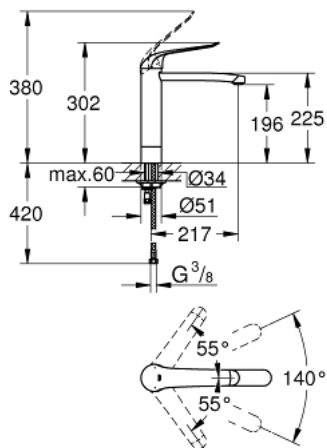

30 208 000 Wastafelmengkraan

https://www.grohe.nl/nl_nl/wastafelmengkraan-30208000.html

- **hoge uitloop**
- 302 mm
- **gladde body**
- **GROHE SilkMove** 35 mm cartouche met keramische schijven
- **GROHE EcoJoy** technologie voor minder water en een perfecte straal
- instelbare doorstroombegrenzer
- variabel instelbare temperatuurbegrenzer
- laminair-straalregelaar 5,7 l/min
- draaibare buisuitloop
- zwenkbereik 140°
- metalen greep
- hendellengte 170 mm
- snelmontage systeem
- flexibele aansluitslangen