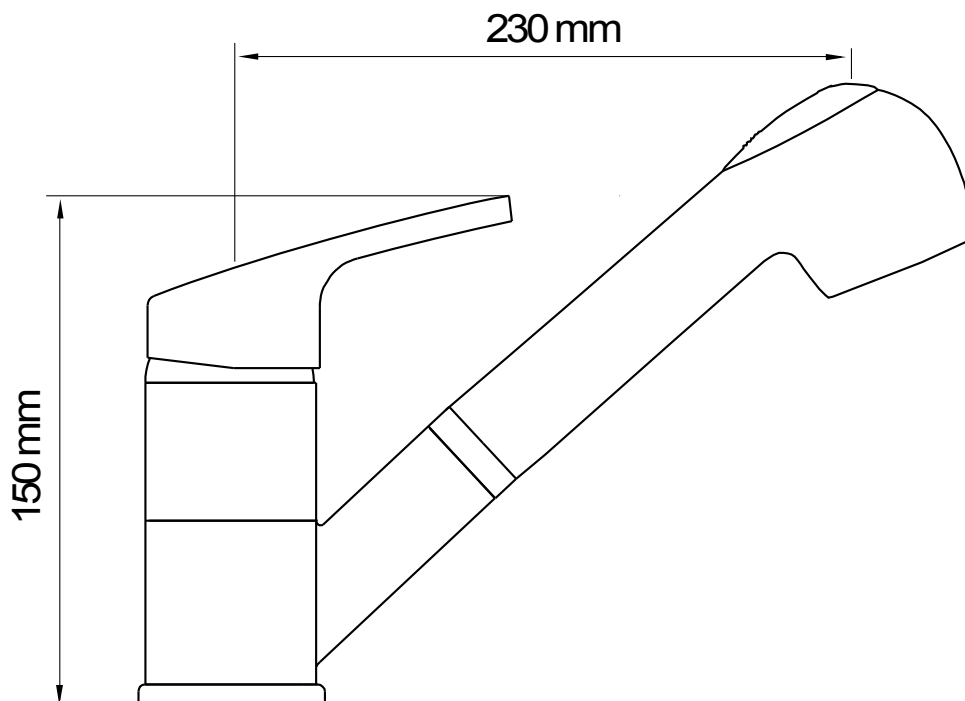

**TAURA – MITIGEUR CUISINE**

**SKU 157129**

**TAURA – MITIGEUR CUISINE**

**SKU 157129**

- Matériel:** laiton  
**Couleur:** chromé  
**Fixation:** montage sur évier  
**Caractéristiques:**
- mitigeur monocommande 1/2" pour évier
  - montage monotrou
  - avec douchette extractible
  - avec bec mobile
  - a disques en céramique
  - économisant d'énergie

CERAMIC DISCS

ECO HANDLE

PULL-OUT SPRAY

SWIVEL SPOUT

ENERGY SAVING