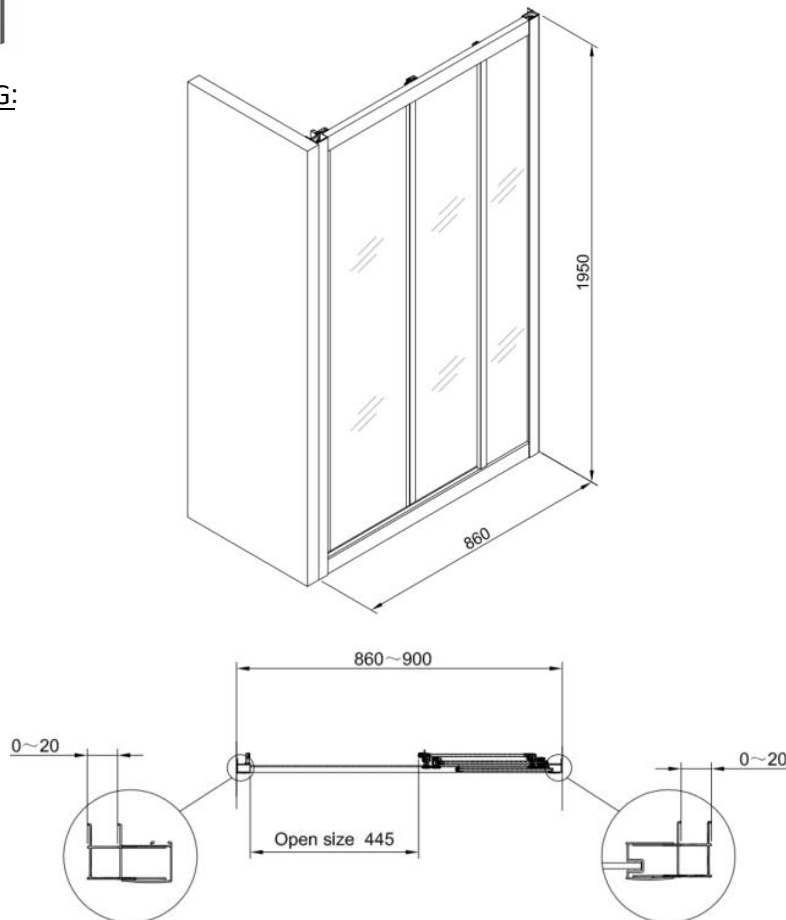

PROFI – DOUCHE SCHUIFDEUREN – 900 X 1950 MM

SKU 224647

AFBEELDING:

MAATTEKENING:

Type douchedeur	Schuifdeur 3-deuren
Materiaal profiel	Aluminium
Uitvoering profiel	Chroom
Uitvoering glas	Helder veiligheidsglas
Dikte glas	5 mm
Behandeling glas	Easy clean
Draairichting	/
Inbouwmaat	870-890 mm
Instapbreedte	445 mm
Radius	/
Omkeerbaar	Ja
Greep	Nee
Type scharnier / wieltjes	Wieltjes
Wegklapbare deur	/
Magnetische sluiting	Nee
Met bevestigingsmateriaal	Ja
Keuringen	CE
Netto gewicht	26 kg
Garantie	5 jaar