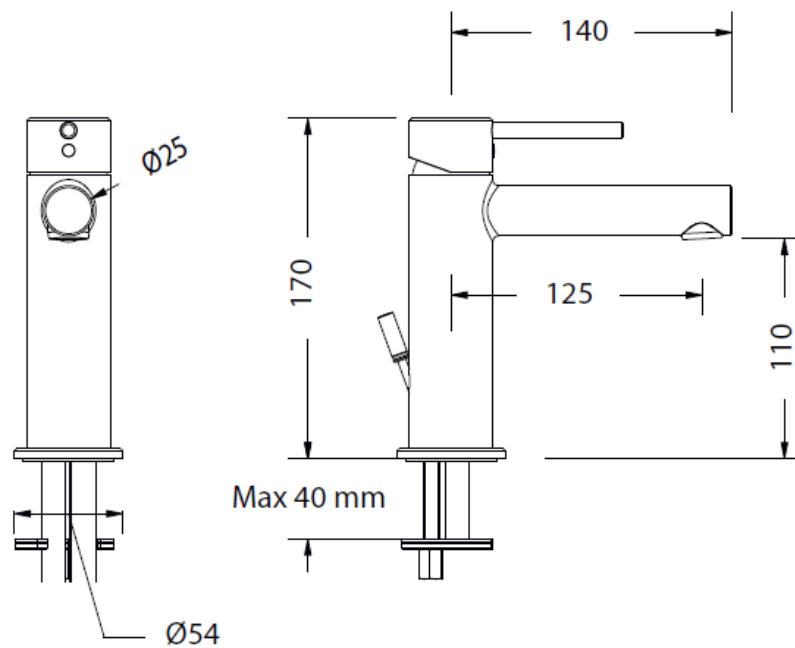

SIROLO

SKU 156411

PHOTO:

PLAN:

01.2016

F156411F

Les dimensions, ainsi que l'assortiment peuvent subir des modifications sans avis préalable.

Type de robinet	MITIGEUR LAVABO
Surfaces	Chromé
Material	Laiton
Débit à 3 bar	5,7 l/min
Vidage automatique	En metal, Inclusive
Type bec	Bec fix, saillie 125 mm
Type mousseur	M21 Neoperl, économisant d'eau
Type de raccordement	Flexibles 3/8" M10x1F, 42 cm, inclus
Type cartouche	Disques céramiques
Clapet anti-retour	/
Poignée	metal
Ø trou	Ø 35 mm
Certificats	/
Poids Net	1,60 kg
Garantie	5 ans
Extra's	Pour pièces de réchange regardez vue éclatée