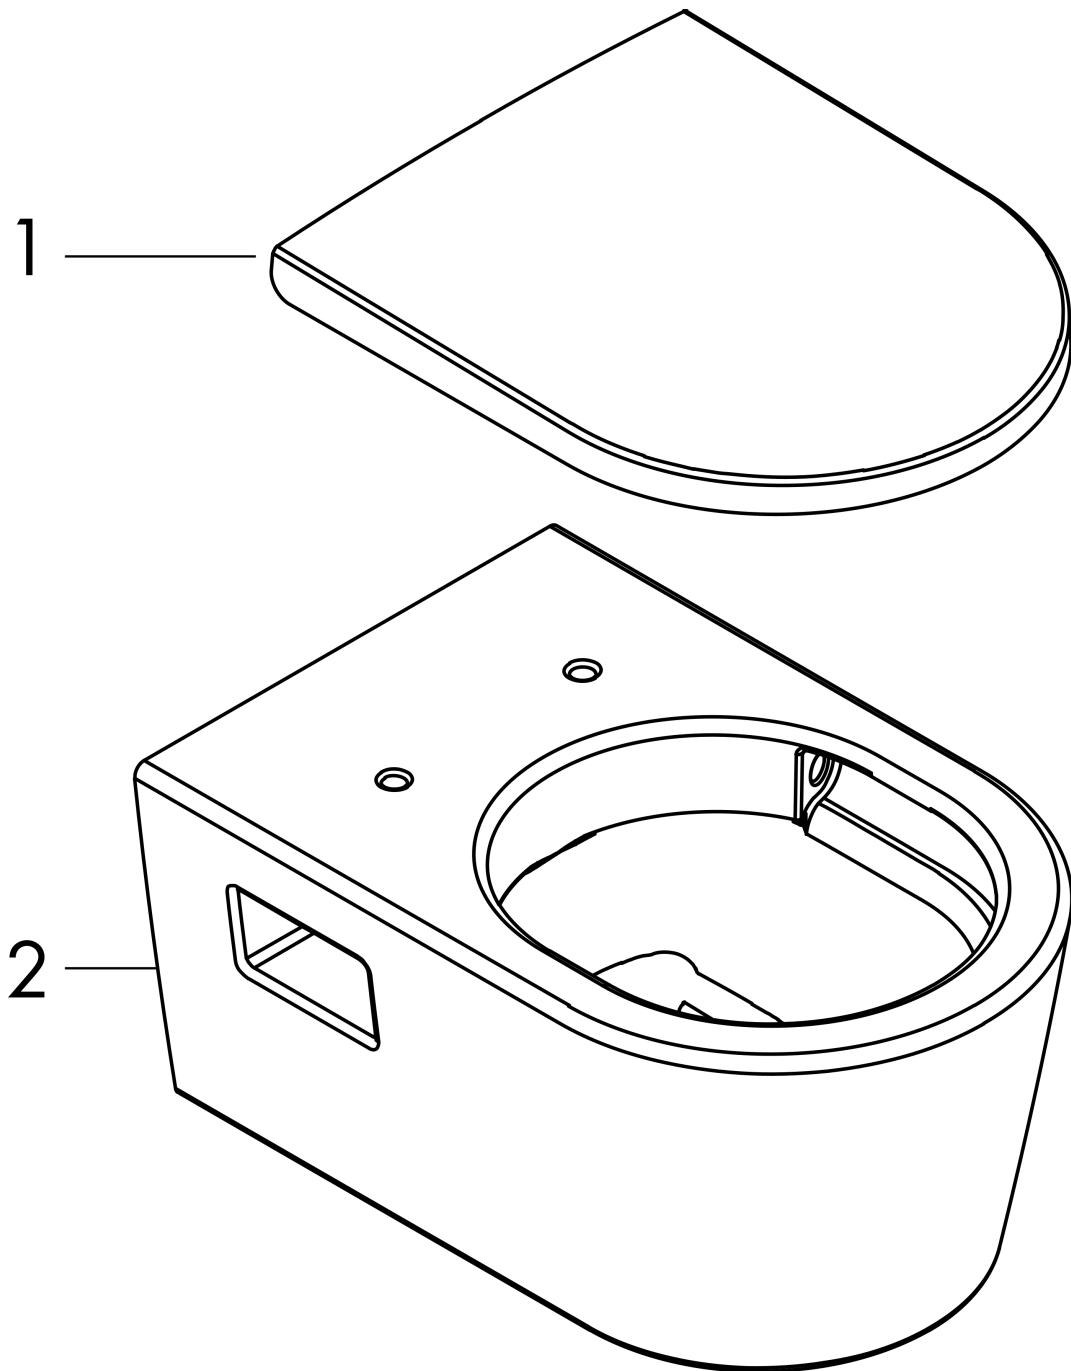

EluPura Original S
wandcloset set 540 AquaChannel Flush met toiletzitting
 Oppervlak: **wit** Artikelnummer: **60207450**

Beschrijving

- bestaat uit: WC, toiletzitting en deksel
- materiaal toilet: keramiek
- materiaal zitting en klep: Ureum
- materiaal scharnieren: roestvrijstaal
- Made to fit NoiseReduction: op maat gemaakte geluiddempende mat bijgesloten
- glansgraad keramiek: glanzend
- met verborgen sifon
- rimless
- AquaChannel Flush: Effectief reinigen met krachtige waterstralen
- spoelwaterhoeveelheid: 4,5 l, 5 l, 6 l
- spoeltype: afspoelen
- montagewijze: wandmontage
- zichtbare bevestiging voor het toilet
- wateraansluiting: achterzijde
- hartafstand wandmontage: 180 mm
- hartafstand bevestiging toiletzitting: 160 mm
- positie afvoer: horizontale uitloop
- EU taxonomie: max. 6l/min - Do No Significant Harm (DNSH)

Artikeldetails

Vrijblijvende advies verkoopprijs excl. BTW	299,45 €
Vrijblijvende advies verkoopprijs incl. BTW	362,33 €

Technologie

Productfoto

Maattekening

EluPura Original S
 wandcloset set 540 AquaChannel Flush met toiletzitting
 Oppervlak: wit Artikelnummer: 60207450

Inbouwvoorbeeld

EluPura Original S
wandcloset set 540 AquaChannel Flush met toiletzitting
 Oppervlak: wit Artikelnummer: 60207450

Explosietekening

Bouwjaar: >04/24

EluPura Original S
wandcloset set 540 AquaChannel Flush met toiletzitting
 Oppervlak: **wit** Artikelnummer: **60207450**