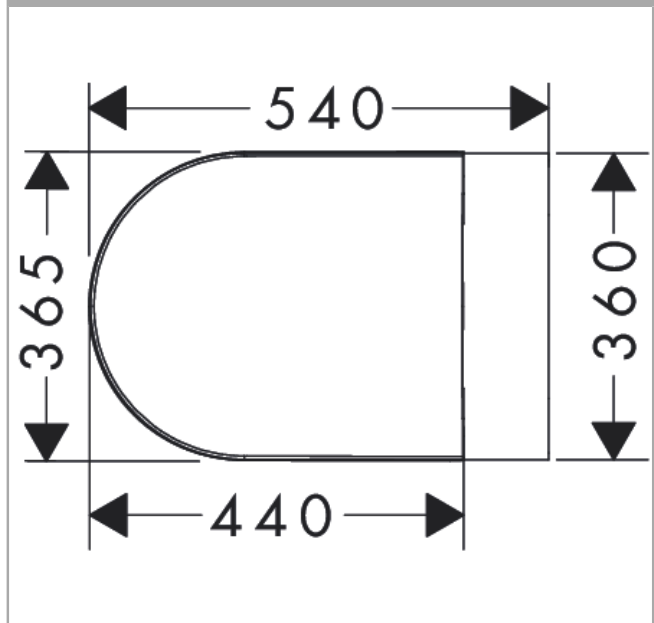

EluPura Original S
wandcloset set 540 AquaChannel Flush met toiletzitting
 Oppervlak: **wit** Artikelnummer: **60207450**

Beschrijving

- bestaat uit: WC, toiletzitting en deksel
- materiaal toilet: keramiek
- materiaal zitting en klep: Ureum
- materiaal scharnieren: roestvrijstaal
- Made to fit NoiseReduction: op maat gemaakte geluiddempende mat bijgesloten
- glansgraad keramiek: glanzend
- met verborgen sifon
- rimless
- AquaChannel Flush: Effectief reinigen met krachtige waterstralen
- spoelwaterhoeveelheid: 4,5 l, 5 l, 6 l
- spoeltype: afspoelen
- montagewijze: wandmontage
- zichtbare bevestiging voor het toilet
- wateraansluiting: achterzijde
- hartafstand wandmontage: 180 mm
- hartafstand bevestiging toiletzitting: 160 mm
- positie afvoer: horizontale uitloop
- EU taxonomie: max. 6l/min - Do No Significant Harm (DNSH)

Artikeldetails

Vrijblijvende advies verkoopprijs excl. BTW	299,45 €
Vrijblijvende advies verkoopprijs incl. BTW	362,33 €

Technologie

Productfoto

Maattekening

EluPura Original S
 wandcloset set 540 AquaChannel Flush met toiletzitting
 Oppervlak: wit Artikelnummer: 60207450

Inbouwvoorbeeld

EluPura Original S
wandcloset set 540 AquaChannel Flush met toiletzitting
 Oppervlak: wit Artikelnummer: 60207450

Explosietekening

Bouwjaar: >04/24

EluPura Original S
wandcloset set 540 AquaChannel Flush met toiletzitting
 Oppervlak: **wit** Artikelnummer: **60207450**