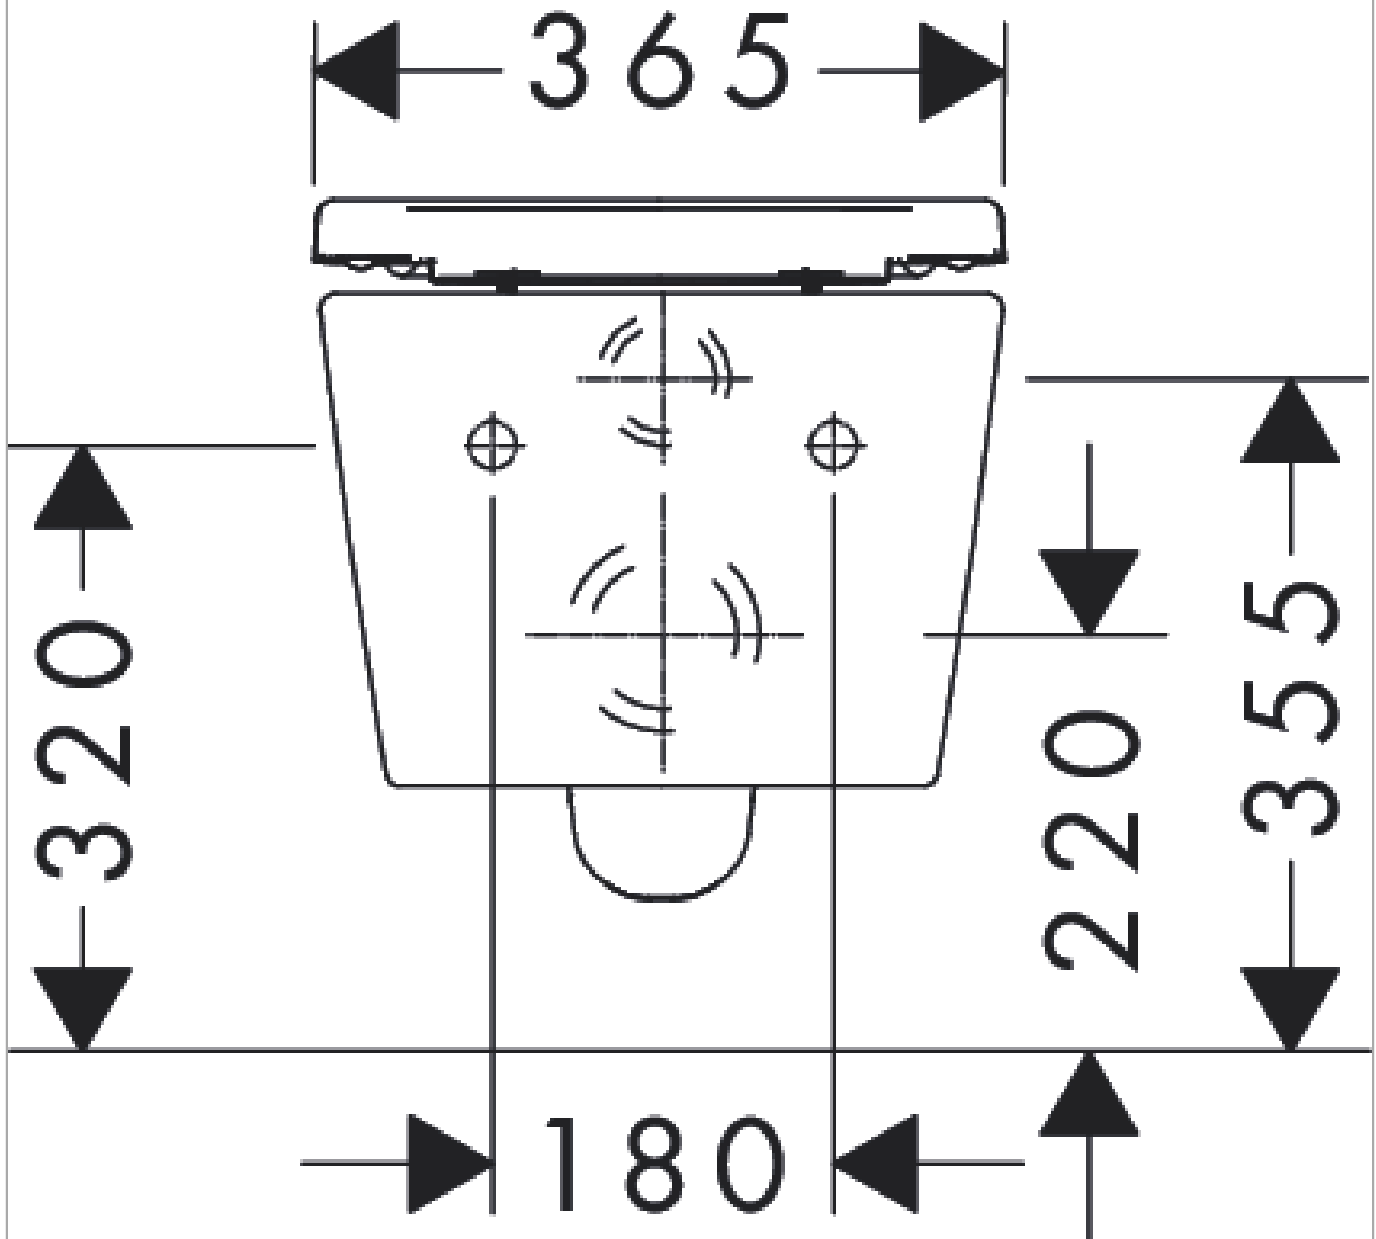

EluPura Original S
wandcloset set 540 AquaChannel Flush met toiletzitting
 Oppervlak: **wit** Artikelnummer: **60207450**

Beschrijving

- bestaat uit: WC, toiletzitting en deksel
- materiaal toilet: keramiek
- materiaal zitting en klep: Ureum
- materiaal scharnieren: roestvrijstaal
- Made to fit NoiseReduction: op maat gemaakte geluiddempende mat bijgesloten
- glansgraad keramiek: glanzend
- met verborgen sifon
- rimless
- AquaChannel Flush: Effectief reinigen met krachtige waterstralen
- spoelwaterhoeveelheid: 4,5 l, 5 l, 6 l
- spoeltype: afspoelen
- montagewijze: wandmontage
- zichtbare bevestiging voor het toilet
- wateraansluiting: achterzijde
- hartafstand wandmontage: 180 mm
- hartafstand bevestiging toiletzitting: 160 mm
- positie afvoer: horizontale uitloop
- EU taxonomie: max. 6l/min - Do No Significant Harm (DNSH)

Artikeldetails

Vrijblijvende advies verkoopprijs excl. BTW	299,45 €
Vrijblijvende advies verkoopprijs incl. BTW	362,33 €

Technologie

Productfoto

Maattekening

EluPura Original S
 wandcloset set 540 AquaChannel Flush met toiletzitting
 Oppervlak: wit Artikelnummer: 60207450

Inbouwvoorbeeld

EluPura Original S
wandcloset set 540 AquaChannel Flush met toiletzitting
 Oppervlak: wit Artikelnummer: 60207450

Explosietekening

Bouwjaar: >04/24

EluPura Original S
wandcloset set 540 AquaChannel Flush met toiletzitting
 Oppervlak: **wit** Artikelnummer: **60207450**