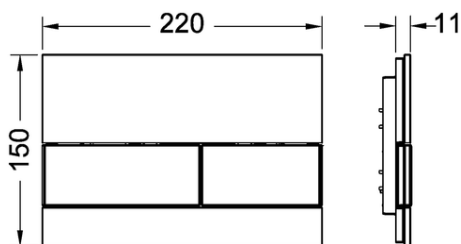

Schémas cotés: