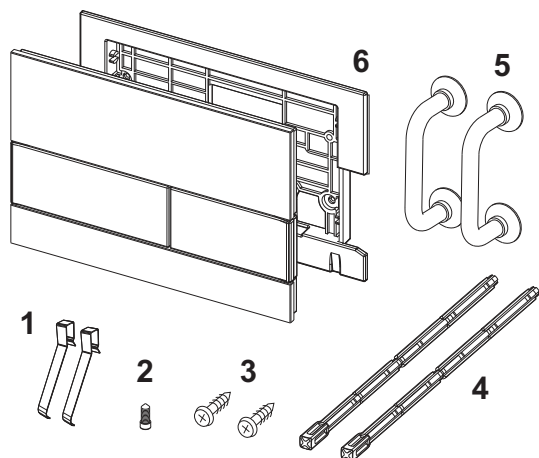

TECE fiche technique

En date du 21.08.2017

Pièces de rechange:

1	9820253	Ressorts de touches, kit de 2
2	9820249	Vis de sécurité
3	9820263	Vis de fixation
4	9820022	Tiges de déclenchement
5	9820180	Poignées en forme d'étrier
6	9820328	Cadre de fixation