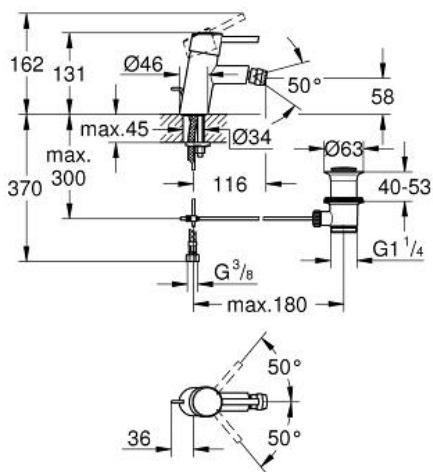

CONCETTO Bidetmengkraan S-Size

MODEL # 32208001

GROHE nv - sa | Diependaalweg 4a | 3020 Winksele
Tel: +32 (0) 16 23 06 60 | Fax: +32 (0) 16 23 90 70
Mail: info.be@grohe.com

Pure Freude
an Wasser

GROHE

Product Description:

**Bidetmengkraan
S-Size**

Standard Specification:

ééngatsmontage
metalen hendel

GROHE SilkMove 28 mm cartouche met keramische schijven

GROHE StarLight schitterende chroomafwerking

GROHE QuickFix voor een snelle en eenvoudige montage