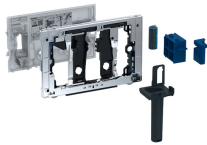

Tiroir pour bâton de nettoyage Geberit DuoFresh, pour réservoir de chasse à encastrer Sigma 8 cm

Exemple d'image

Utilisation

- Pour réservoirs de chasse à encastrer Geberit Sigma 8 cm
- Pour insérer le bâton de nettoyage Geberit DuoFresh sans chlore ou composants oxydants
- Pour plaques de déclenchement Geberit Sigma01
- Pour plaques de déclenchement Geberit Sigma10
- Pour plaques de déclenchement Geberit Sigma20
- Pour plaques de déclenchement Geberit Sigma30
- Pour plaques de déclenchement Geberit Sigma50

Caractéristiques

- Déclenchement frontal
- Bâton de nettoyage Geberit DuoFresh à insérer sans outil

Contenu de la livraison

- Cadre de fixation avec mécanisme basculant
- Plaque de protection
- Gobelet de recueillement pour bâton de nettoyage Geberit DuoFresh
- Tiroir avec support pour bâton de nettoyage Geberit DuoFresh

N° de réf.	Surface / couleur	
115.063.BZ.1	Gris anthracite RAL 7016	Nouveau
115.063.21.1	Chromé brillant	Nouveau

Accessoires

- Bâton de nettoyage Geberit DuoFresh