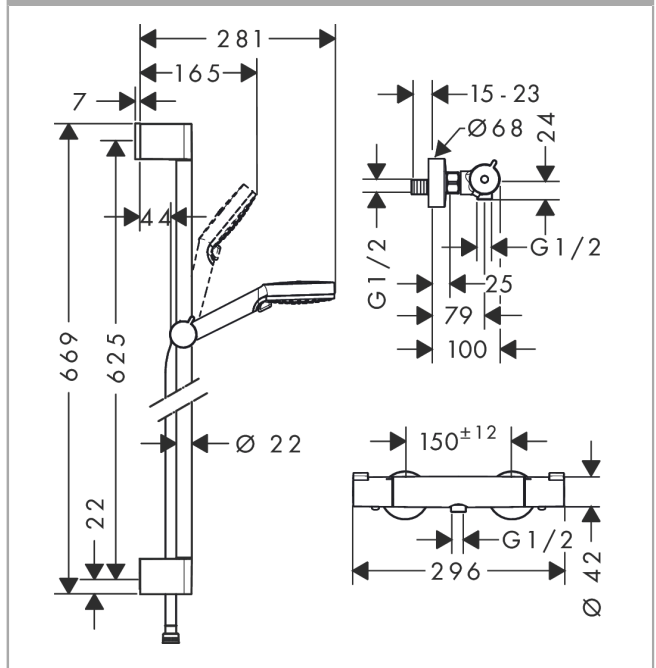

#### Caractéristiques

- comprenant : douchette, thermostatique de douche, barre de douche, curseur, flexible de douche
- type de jet douche de tête: jet Rain, jet IntenseRain
- changement de jet en tournant l'extrémité de la douchette
- débit: 14 l/min sous 3 bars de pression
- diamètre de la barre de douche: 22 mm
- écrou tournant côté douchette évitant la torsion du flexible
- Angle d'inclinaison du curseur 90°, pivote de gauche à droite et de haut en bas
- ACS 20 ACC NY 312 France, valide jusqu'au 20.11.2025

### Schéma d'écoulement

Les valeurs de consommation ont été mesurées dans la pratique, avec les robinetteries correspondantes (thermostat/mélangeur/vanne sous crépi)

**Crometta****Combi douche Vario avec barre 65 cm / Ecostat 1001 CL**Surfaces: **blanc/chromé** Numéro d'article: **27812400****Exemple de montage**