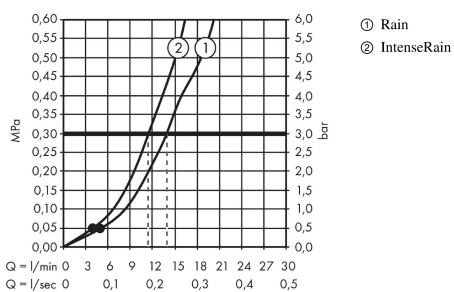

Schéma d'écoulement

Les valeurs de consommation ont été mesurées dans la pratique, avec les robinetteries correspondantes (thermostat/mélangeur/vanne sous crépi)