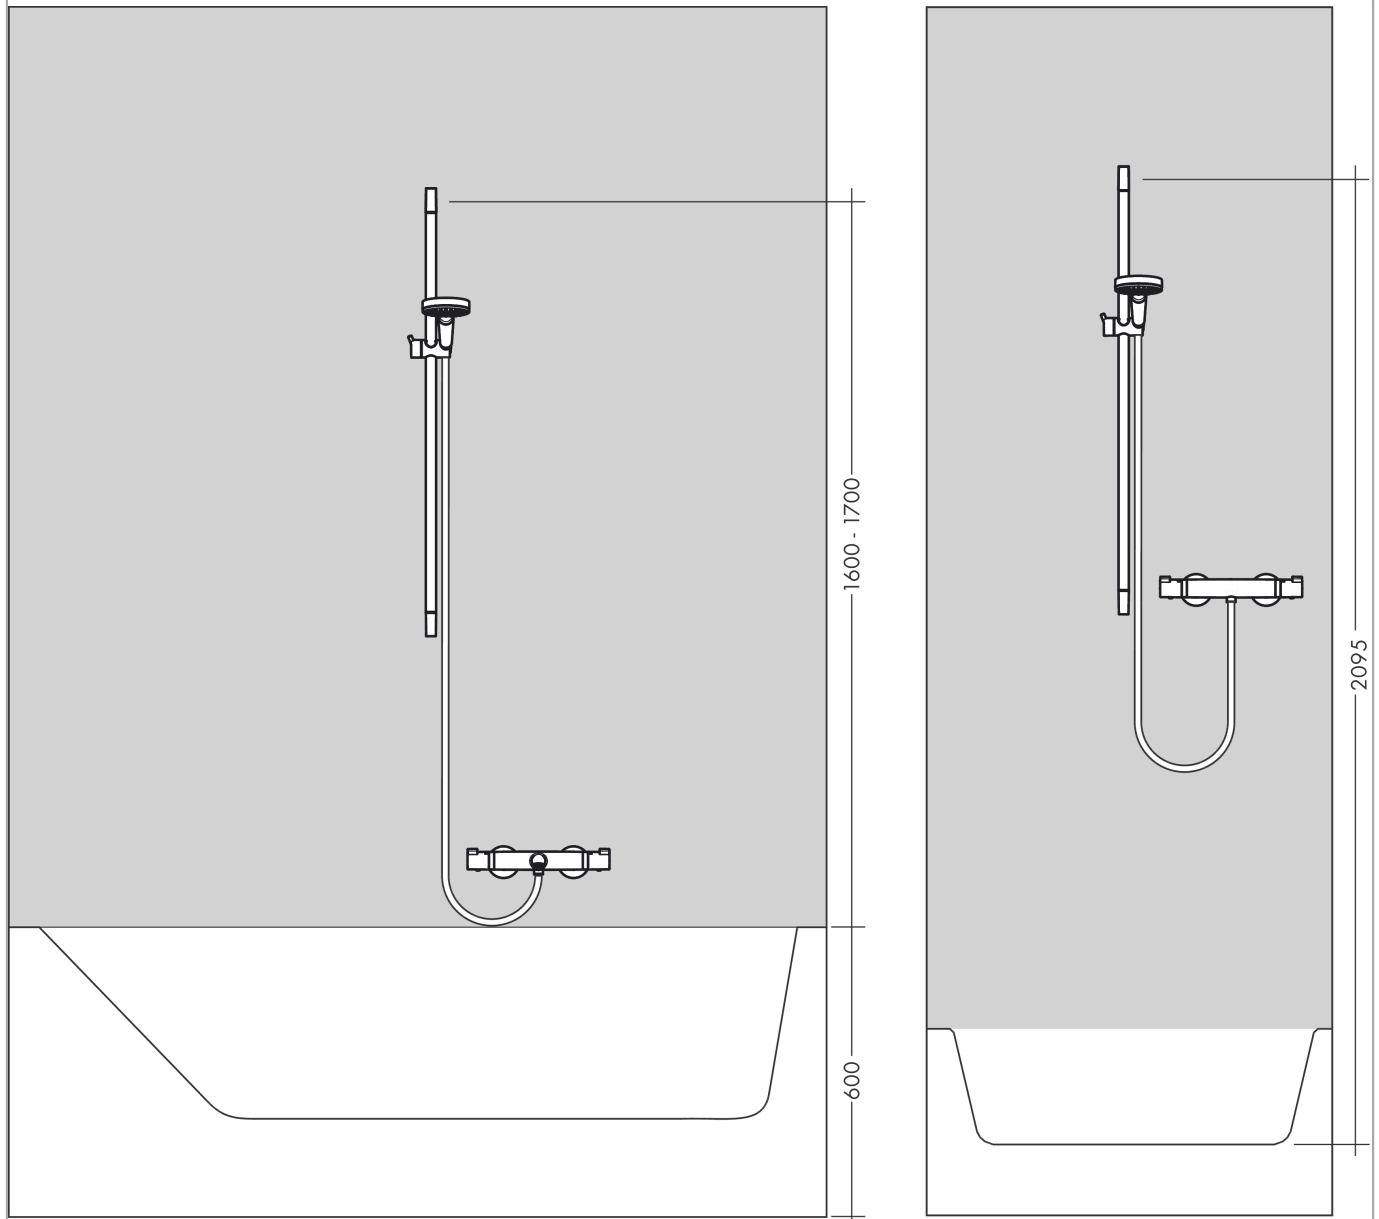

#### Caractéristiques

- comprenant : douchette, thermostatique de douche, barre de douche, curseur, flexible de douche
- type de jet douche de tête: jet Rain, jet IntenseRain
- changement de jet en tournant l'extrémité de la douchette
- débit: 14 l/min sous 3 bars de pression
- diamètre de la barre de douche: 22 mm
- écrou tournant côté douchette évitant la torsion du flexible
- Angle d'inclinaison du curseur 90°, pivote de gauche à droite et de haut en bas
- ACS 20 ACC NY 312 France, valide jusqu'au 20.11.2025

### Photo du produit

### Plan géométral

### Schéma d'écoulement

Les valeurs de consommation ont été mesurées dans la pratique, avec les robinetteries correspondantes (thermostat/mélangeur/vanne sous crépi)

**Crometta****Combi douche Vario avec barre 65 cm / Ecostat 1001 CL**Surfaces: **blanc/chromé** Numéro d'article: **27812400****Exemple de montage**