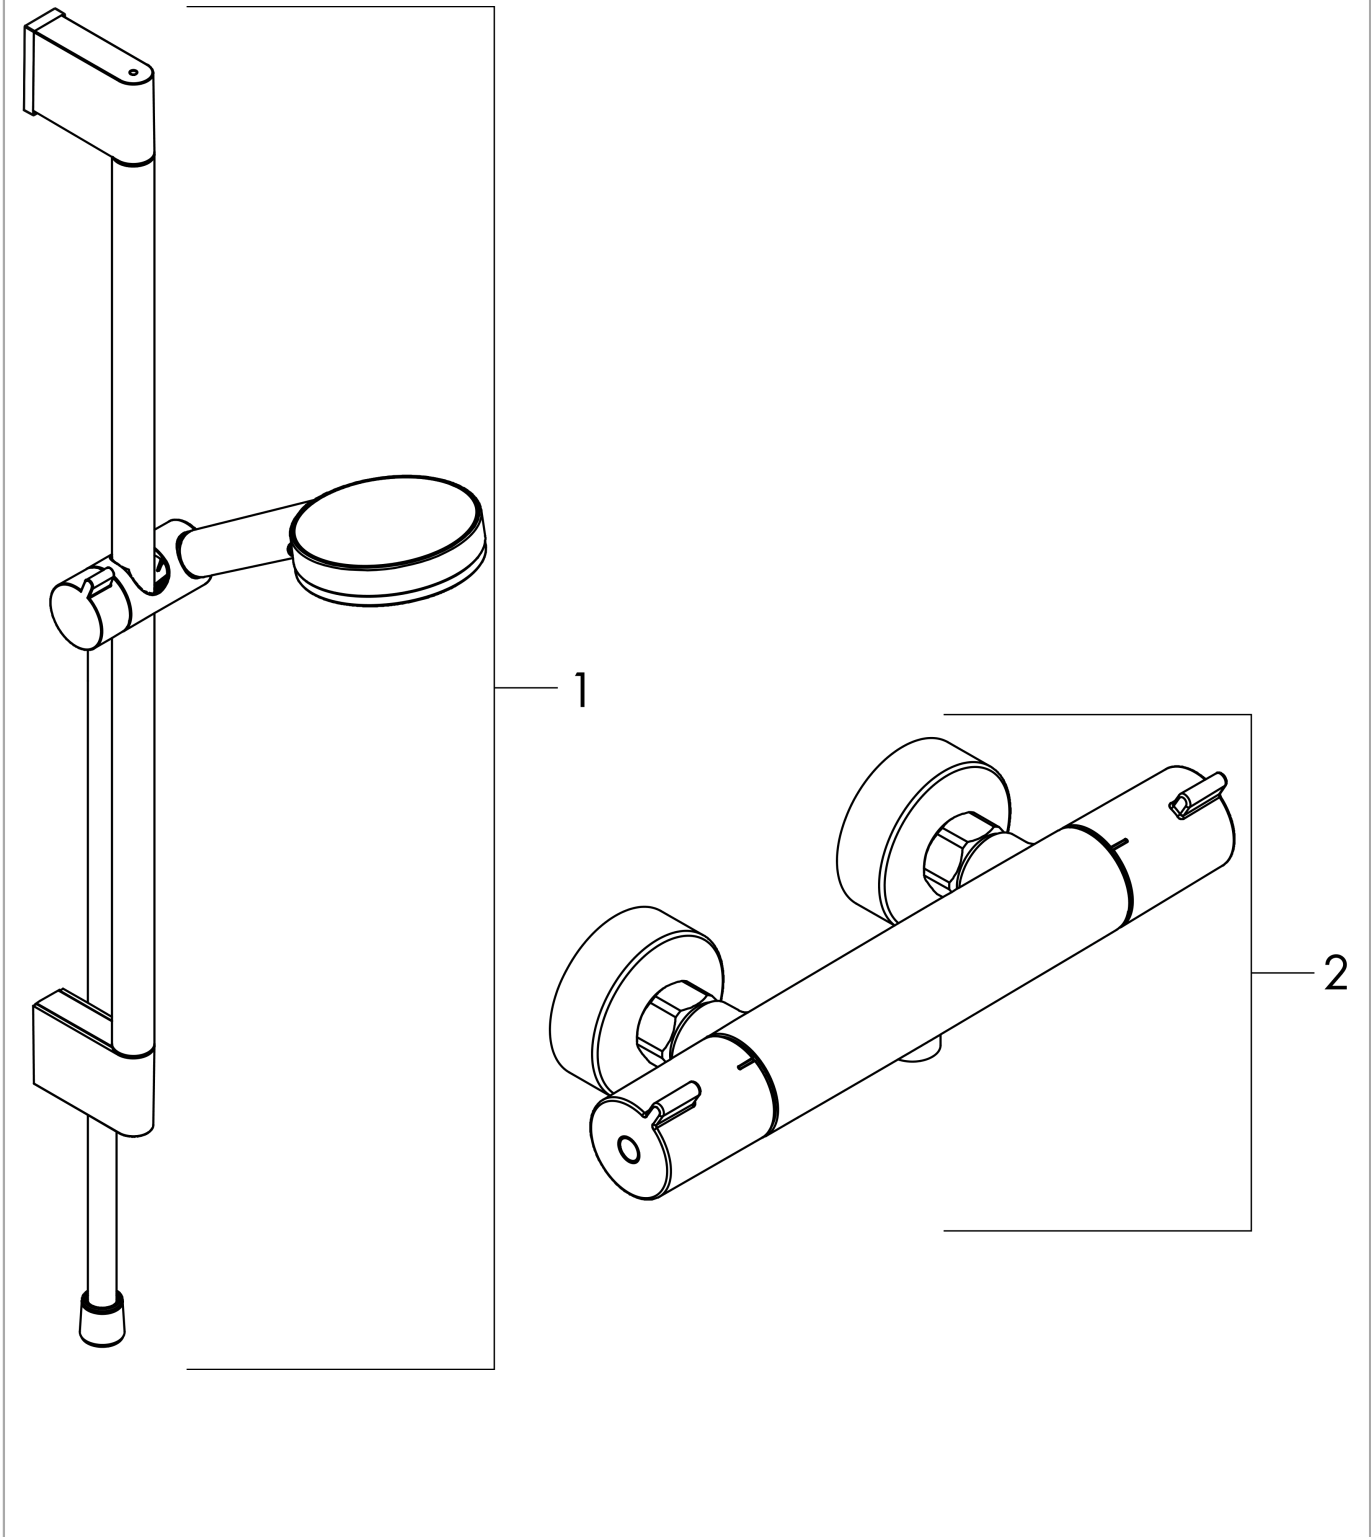

### Schéma d'écoulement

Les valeurs de consommation ont été mesurées dans la pratique, avec les robinetteries correspondantes (thermostat/mélangeur/vanne sous crépi)

**Crometta****Combi douche Vario avec barre 65 cm / Ecostat 1001 CL**Surfaces: **blanc/chromé** Numéro d'article: **27812400****Exemple de montage**

**Crometta**  
**Combi douche Vario avec barre 65 cm / Ecostat 1001 CL**  
 Surfaces: **blanc/chromé** Numéro d'article: **27812400**

Vue éclatée

Année de construction: >04/16

**Crometta****Combi douche Vario avec barre 65 cm / Ecostat 1001 CL**Surfaces: **blanc/chromé** Numéro d'article: **27812400****Liste des pièces détachées**Année de construction: **>04/16**