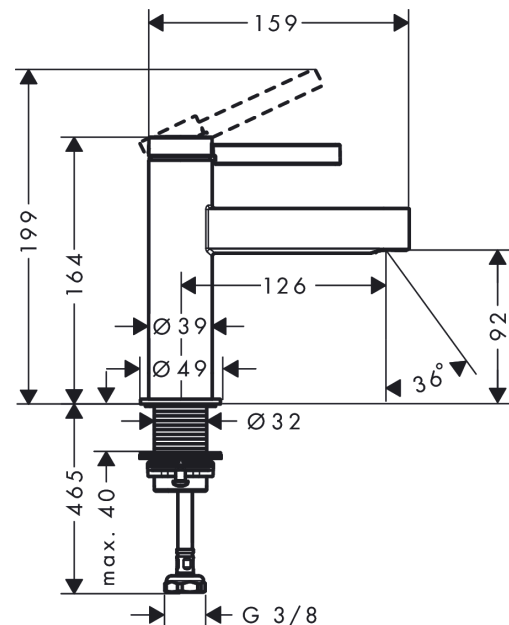

Finoris

toiletkraan zonder afvoergarnituur

Oppervlakte finish: **chrom** Artikelnummer: **76013000**

Beschrijving

- ComfortZone 100
- voorsprong uitloop 126 mm
- uitloophoogte: 92 mm
- greepvariant: rechte greep
- vaste uitloop
- straalsoort: laminaire straal
- maximale doorstroomhoeveelheid bij 3 bar: 5 l/min
- keramisch kardoes
- voor koudwateraansluiting
- EU taxonomie: max 6l/min - substantiële bijdrage (SC) mogelijk
- Kiwa K6161_Mechanical Mixers EN817

Doorstroomdiagram

Finoris
toiletkraan zonder afvoergarnituur
 Oppervlakte finish: **chrom** Artikelnummer: **76013000**

Explosietekening

Bouwjaar: >06/21

Finoris
toiletkraan zonder afvoergarnituur
 Oppervlakte finish: **chrom** Artikelnummer: **76013000**

Reserveonderdelenlijst

Bouwjaar: >06/21

Regel	Beschrijving	Artikelnummer	Prijs incl. BTW	VE
1	greep	94287000	-	1
2	greepstop	93735460	-	1
3	inbusschroef M5x5	98446000	-	1
4	afdekkap	93737000	-	1
5	moer	92926000	-	1
6	O-ring 30x1,5	98433000	-	1
7	O-ring 29x2	98391000	-	1
8	O-ring 25x1,5	98146000	-	1
9	kardoes compl.	93760000	-	1
10	dichting	93383000	-	1
11	kardoesadapter	98866000	-	1
12	aansluitslang 600 mm M8x0,75 G3/8	96556000	-	1
13	O-ring 6,6x1,6	93019000	-	1
14	straalschijf	93973000	-	1
15	montagesleutel	98987000	-	1
16	rozet	94265000	-	1
17	vlakdichting	98749000	-	1
18	schachtbevestigingsset compl. (Ø 32)	13961000	-	1
19	stelring	97548000	-	1
a	schachtverlenging	13898000	-	1