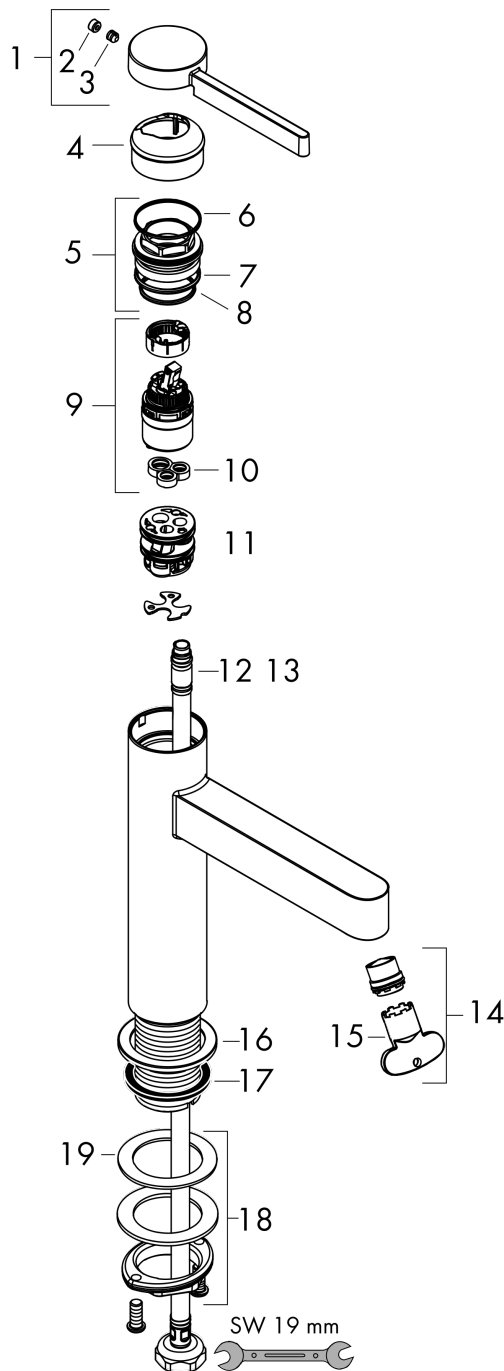

Finoris

toiletkraan zonder afvoergarnituur

Oppervlakte finish: **chrom** Artikelnummer: **76013000**

Beschrijving

- ComfortZone 100
- voorsprong uitloop 126 mm
- uitloophoogte: 92 mm
- greepvariant: rechte greep
- vaste uitloop
- straalsoort: laminaire straal
- maximale doorstroomhoeveelheid bij 3 bar: 5 l/min
- keramisch kardoes
- voor koudwateraansluiting
- EU taxonomie: max 6l/min - substantiële bijdrage (SC) mogelijk
- Kiwa K6161_Mechanical Mixers EN817

Doorstroomdiagram

Finoris
toiletkraan zonder afvoergarnituur
 Oppervlakte finish: **chrom** Artikelnummer: **76013000**

Explosietekening

Bouwjaar: >06/21

Finoris
toiletkraan zonder afvoergarnituur
 Oppervlakte finish: **chrom** Artikelnummer: **76013000**

Reserveonderdelenlijst

Bouwjaar: >06/21

Regel	Beschrijving	Artikelnummer	Prijs incl. BTW	VE
1	greep	94287000	-	1
2	greepstop	93735460	-	1
3	inbusschroef M5x5	98446000	-	1
4	afdekkap	93737000	-	1
5	moer	92926000	-	1
6	O-ring 30x1,5	98433000	-	1
7	O-ring 29x2	98391000	-	1
8	O-ring 25x1,5	98146000	-	1
9	kardoes compl.	93760000	-	1
10	dichting	93383000	-	1
11	kardoesadapter	98866000	-	1
12	aansluitslang 600 mm M8x0,75 G3/8	96556000	-	1
13	O-ring 6,6x1,6	93019000	-	1
14	straalschijf	93973000	-	1
15	montagesleutel	98987000	-	1
16	rozet	94265000	-	1
17	vlakdichting	98749000	-	1
18	schachtbevestigingsset compl. (Ø 32)	13961000	-	1
19	stelring	97548000	-	1
a	schachtverlenging	13898000	-	1