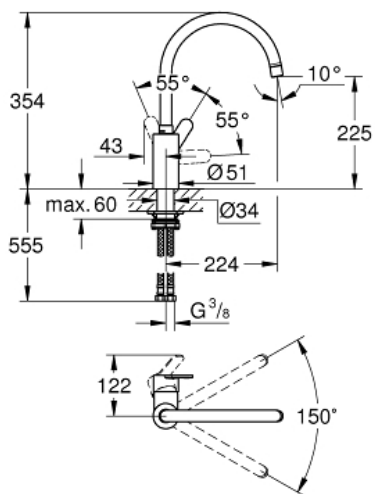

Productnaam:
EUROSTYLE COSMOPOLITAN
Keukenmengkraan

Productomschrijving:

hoge uitloop

ééngatsmontage

GROHE StarLight schitterende chroomafwerking

GROHE SilkMove 35 mm cartouche

met keramische schijven

GROHE Zero gescheiden waterwegen – lood- en nikkelvrij

mousseur

variabel instelbare debietbegrenzer

draaibare buisuitloop

in te stellen draaibereik: 0° / 150° / 360°

flexibele aansluitslangen

GROHE Quickfix snelle en eenvoudige montage

Kleur:

□ 33975004 chroom