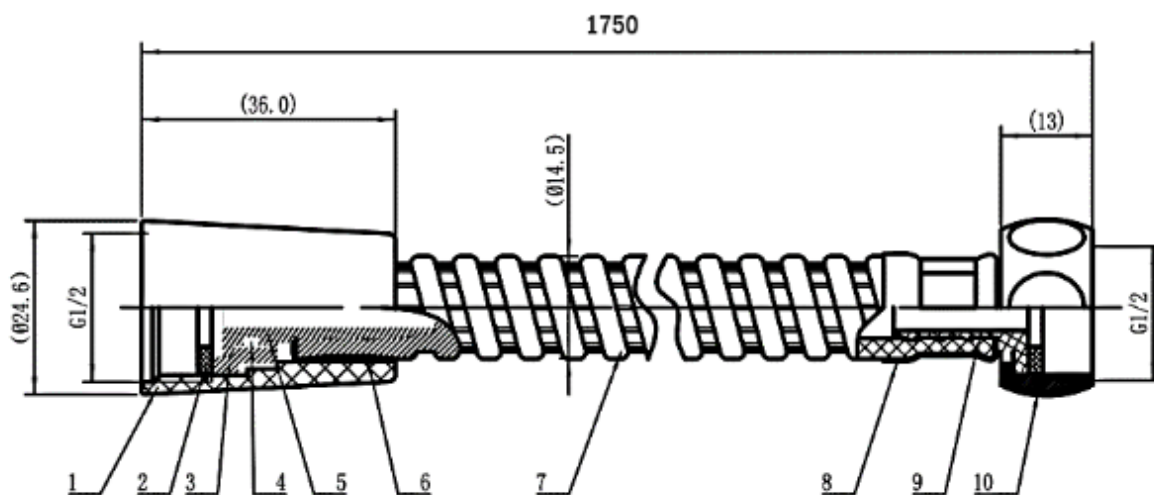

PROFLEX – FLEXIBLE DE DOUCHE - 175 CM

SKU 186175

PHOTO:

DIMENSIONS:

<u>Couleur:</u>	Chrome
<u>Matériel:</u>	Matière synthétique
<u>Caractéristiques:</u>	<ul style="list-style-type: none">- flexible de douche tressé - 175 cm- anti-twist- anti-pliures- anti-rayures- raccordement universel 1/2"
<u>Garantie:</u>	5 ans