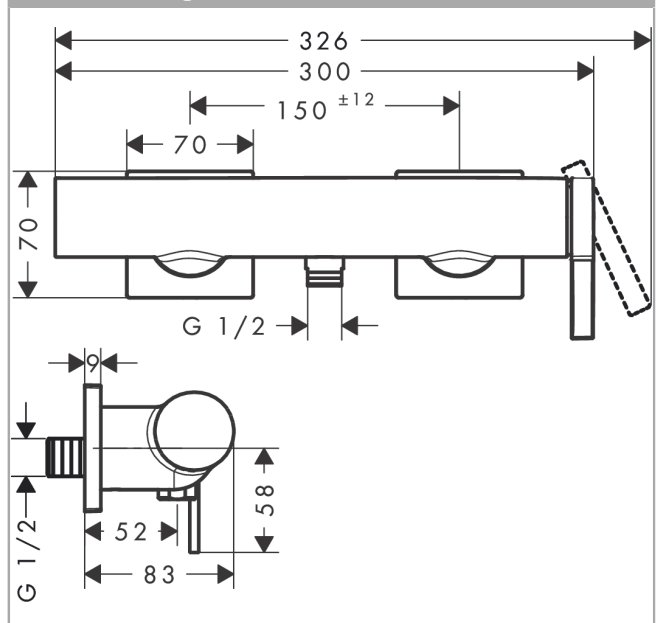

Tecturis E

ééngreeps douchekraan opbouw

Oppervlakte finish: **mat wit** Artikelnummer: **73620700**

Beschrijving

- 1 functie
- installatie met hartafstand 150 ± 12 mm
- maximale doorstroomhoeveelheid bij 3 bar: 14,9 l/min
- keramisch kardoes
- temperatuurbegrenzing instelbaar
- terugslagklep
- G 1/2 slangaansluiting (universeel)
- minimale bedrijfsdruk: 1 bar
- maximale bedrijfsdruk: 10 bar

Artikeldetails

Vrijblijvende advies
verkoopprijs excl. BTW 312,20 €

Vrijblijvende advies
verkoopprijs incl. BTW 377,76 €

Designprijzen

Productfoto

Maattekening

Doorstroomdiagram