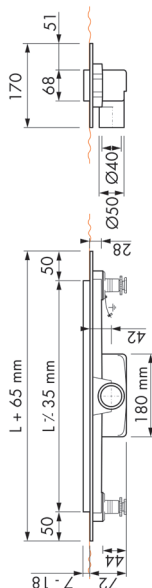

- ✓ 72 mm inbouwdiepte
- ✓ 31 l/min afvoercapaciteit

- ✓ Inclusief waterdicht doek
- ✓ Rooster instelbaar op tegeldikte

art. EDSOLTAF-700

8 718858 635511

compleet product

800 mm

Easy Drain<sup>®</sup>  
by ess

**SOLID**  
DOUCHEGOOT

100% waterdicht

- ✓ 72 mm inbouwdiepte
- ✓ 31 l/min afvoercapaciteit

Omkeerbaar rooster

- ✓ Inclusief waterdicht doek
- ✓ Rooster instelbaar op tegeldikte

art. EDSOLTAF-800

Easy Drain<sup>®</sup>  
by ess

**SOLID**  
DOUCHEGOOT

RVS

TEGEL

800 mm

Omkeerbaar rooster

100% waterdicht

- ✓ 72 mm inbouwdiepte
- ✓ 31 l/min afvoercapaciteit

- ✓ Inclusief waterdicht doek
- ✓ Rooster instelbaar op tegeldikte

art. EDSOLTAF-800

8 718858 635528

compleet product

900 mm

Easy Drain<sup>®</sup>  
by ess

**SOLID**  
DOUCHEGOOT

100% waterdicht

- ✓ 72 mm inbouwdiepte
- ✓ 31 l/min afvoercapaciteit