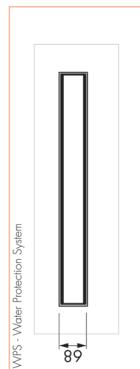

compleet product

700 mm

Easy Drain<sup>®</sup>  
by ess

**SOLID**  
DOUCHEGOOT

100% waterdicht

- ✓ 72 mm inbouwdiepte
- ✓ 31 l/min afvoercapaciteit

Omkeerbaar rooster

- ✓ Inclusief waterdicht doek
- ✓ Rooster instelbaar op tegeldikte

art. EDSOLTAF-700

Easy Drain<sup>®</sup>  
by ess

**SOLID**  
DOUCHEGOOT

RVS

TEGEL

700 mm

Omkeerbaar rooster

100% waterdicht

- ✓ 72 mm inbouwdiepte
- ✓ 31 l/min afvoercapaciteit

- ✓ Inclusief waterdicht doek
- ✓ Rooster instelbaar op tegeldikte

art. EDSOLTAF-700

8 718858 635511

compleet product

800 mm

Easy Drain<sup>®</sup>  
by ess

**SOLID**  
DOUCHEGOOT

100% waterdicht

- ✓ 72 mm inbouwdiepte
- ✓ 31 l/min afvoercapaciteit

Omkeerbaar rooster

- ✓ Inclusief waterdicht doek
- ✓ Rooster instelbaar op tegeldikte

art. EDSOLTAF-800

Easy Drain<sup>®</sup>  
by ess