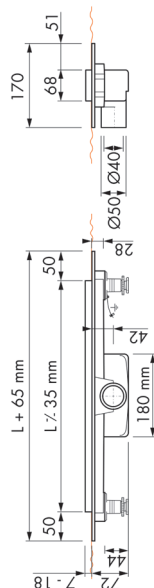

compleet product

700 mm

Easy Drain<sup>®</sup>  
by ess

**SOLID**  
DOUCHEGOOT

100% waterdicht

- ✓ 72 mm inbouwdiepte
- ✓ 31 l/min afvoercapaciteit

Omkeerbaar rooster

- ✓ Inclusief waterdicht doek
- ✓ Rooster instelbaar op tegeldikte

art. EDSOLTAF-700

Easy Drain<sup>®</sup>  
by ess

**SOLID**  
DOUCHEGOOT

RVS

TEGEL

700 mm

Omkeerbaar rooster

100% waterdicht

- ✓ 72 mm inbouwdiepte
- ✓ 31 l/min afvoercapaciteit

- ✓ Inclusief waterdicht doek
- ✓ Rooster instelbaar op tegeldikte

art. EDSOLTAF-700

8 718858 635511

compleet product

800 mm

Easy Drain<sup>®</sup>  
by ess

**SOLID**  
DOUCHEGOOT

100% waterdicht

- ✓ 72 mm inbouwdiepte
- ✓ 31 l/min afvoercapaciteit

Omkeerbaar rooster

- ✓ Inclusief waterdicht doek
- ✓ Rooster instelbaar op tegeldikte

art. EDSOLTAF-800

Easy Drain<sup>®</sup>  
by ess