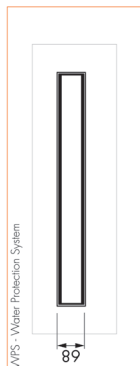

- ✓ 72 mm inbouwdiepte
- ✓ 31 l/min afvoercapaciteit

- ✓ Inclusief waterdicht doek
- ✓ Rooster instelbaar op tegeldikte

art. EDSOLTAF-700

8 718858 635511

compleet product

800 mm

Easy Drain<sup>®</sup>  
by ess

**SOLID**  
DOUCHEGOOT

100% waterdicht

- ✓ 72 mm inbouwdiepte
- ✓ 31 l/min afvoercapaciteit

Omkeerbaar rooster

- ✓ Inclusief waterdicht doek
- ✓ Rooster instelbaar op tegeldikte

art. EDSOLTAF-800

Easy Drain<sup>®</sup>  
by ess

**SOLID**  
DOUCHEGOOT

RVS

TEGEL

800 mm

Omkeerbaar rooster

100% waterdicht

- ✓ 72 mm inbouwdiepte
- ✓ 31 l/min afvoercapaciteit

- ✓ Inclusief waterdicht doek
- ✓ Rooster instelbaar op tegeldikte