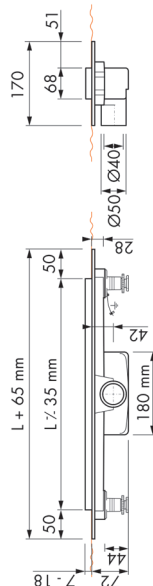

**SOLID**  
DOUCHEGOOT

RVS

TEGEL

800 mm

Omkeerbaar rooster

100% waterdicht

- ✓ 72 mm inbouwdiepte
- ✓ 31 l/min afvoercapaciteit

- ✓ Inclusief waterdicht doek
- ✓ Rooster instelbaar op tegeldikte

art. EDSOLTAF-800

8 718858 635528

compleet product

900 mm

Easy Drain<sup>®</sup>  
by ess

**SOLID**  
DOUCHEGOOT

100% waterdicht

- ✓ 72 mm inbouwdiepte
- ✓ 31 l/min afvoercapaciteit

Omkeerbaar rooster

- ✓ Inclusief waterdicht doek
- ✓ Rooster instelbaar op tegeldikte

art. EDSOLTAF-900

Easy Drain<sup>®</sup>  
by ess

**SOLID**  
DOUCHEGOOT

RVS

TEGEL

900 mm

Omkeerbaar rooster

100% waterdicht

- ✓ 72 mm inbouwdiepte
- ✓ 31 l/min afvoercapaciteit

- ✓ Inclusief waterdicht doek
- ✓ Rooster instelbaar op tegeldikte

art. EDSOLTAF-900

8 718858 635535