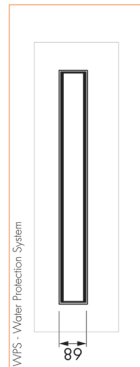

art. EDSOLTAF-800

8 718858 635528

compleet product

900 mm

Easy Drain<sup>®</sup>  
by ess

**SOLID**  
DOUCHEGOOT

100% waterdicht

- ✓ 72 mm inbouwdiepte
- ✓ 31 l/min afvoercapaciteit