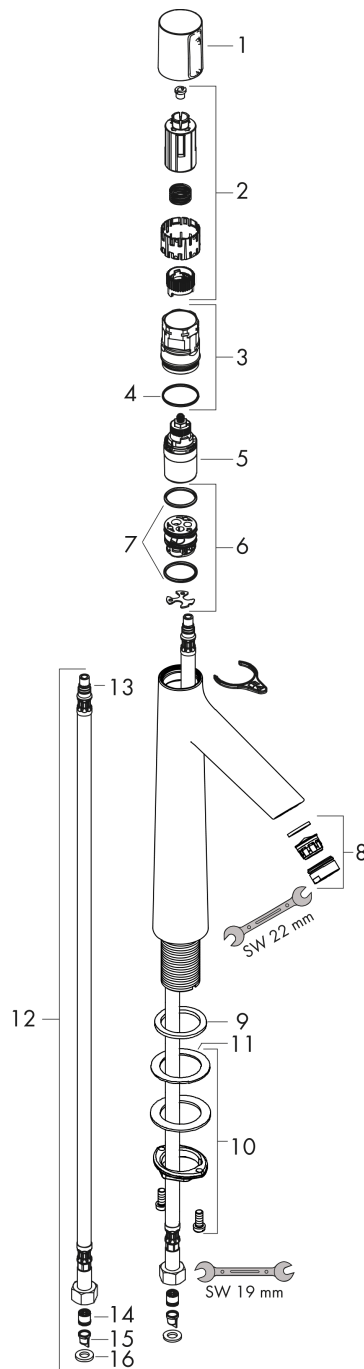

### ééngreeps wastafelmengkraan 190 met trekwaste

Oppervlakte finish: **chrom** Artikelnummer: **72045000**

#### Maattekening

#### Doorstroomdiagram

**Talis Select S**  
**ééngreeps wastafelmengkraan 190 met trekwaste**  
 Oppervlakte finish: **chrom**    Artikelnummer: **72045000**

**Explosietekening**

Bouwjaar: >03/18

**Talis Select S****ééngreeps wastafelmengkraan 190 met trekwaste**Oppervlakte finish: **chrom** Artikelnummer: **72045000****Reserveonderdelenlijst**

Bouwjaar: &gt;03/18

<b>Regel</b>	<b>Beschrijving</b>	<b>Artikelnummer</b>	<b>Prijs incl. BTW</b>	<b>VE</b>
1	greep	92525000	-	1
2	greepadapter	92526000	-	1
3	moer	92528000	-	1
4	O-ring 27x1,5	92527000	-	1
5	kardoes compl.	92529000	-	1
6	kardoesadapter	98866000	-	1
7	O-ring 23x2	98398000	-	1
8	perlator M24x1 (5 l/min)	13185000	-	1
9	vlakdichting	98749000	-	1
10	schachtbevestigingsset compl. (Ø 32)	13961000	-	1
11	stelring	97548000	-	1
12	aansluitslang 600 mm M8x0,75 G3/8	95664000	-	1
13	O-ring 7x1,5	98422000	-	1
14	terugslagklep DW 10	96456000	-	1
15	zeef	92532000	-	1
16	dichtingsset	92533000	-	1
a	schachtverlenging	13898000	-	1