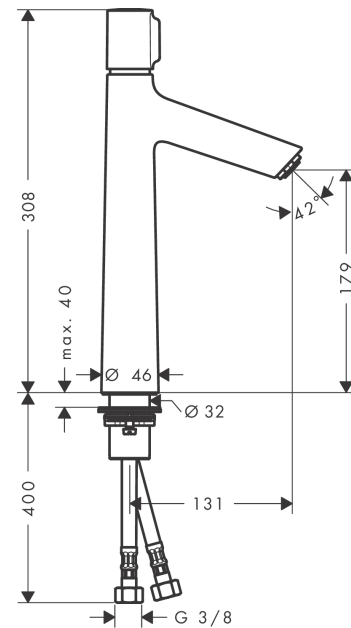

#### Beschrijving

- ComfortZone 190
- voorsprong uitloop 131 mm
- uitloophoogte: 179 mm
- greepvariant: Met pingreep
- vaste uitloop
- straalsoort: normale straal
- maximale doorstroomhoeveelheid bij 3 bar: 5 l/min
- Select kardoes met temperatuurregeling
- EU taxonomie: max 6l/min - substantiële bijdrage (SC) mogelijk

#### Maattekening