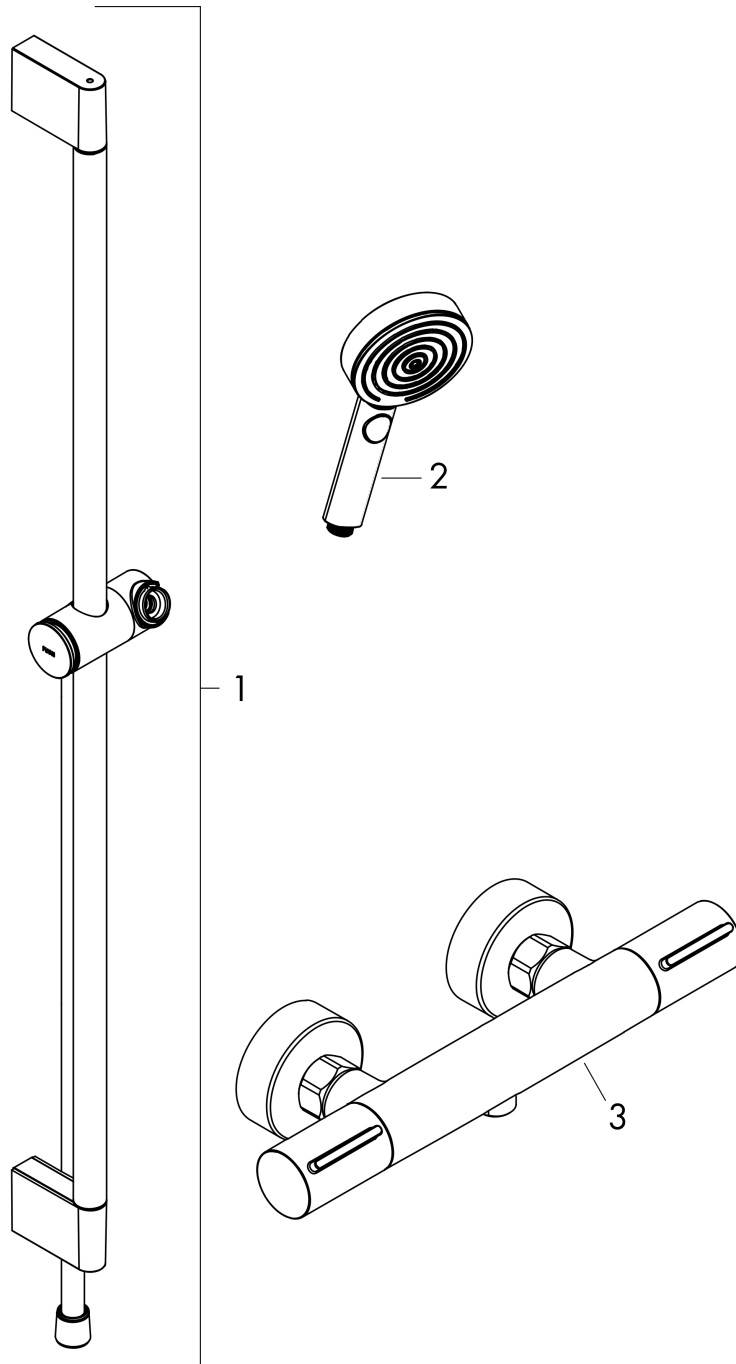

Pulsify Select S

douchesysteem 105 3jet Relaxation EcoSmart met Element en glijstang 90 cm

Oppervlak: **chrom** Artikelnummer: **24271000**

Beschrijving

- bestaat uit: handdouche, douchethermostaat, douchestang, schuifstuk, doucheslang
- straalplaatoppervlak: 105 mm
- QuickClean: Kalkaanslag kun je eenvoudig met je vinger verwijderen
- straalsoort handdouche: PowderRain, IntenseRain, massagestraal
- minimale bedrijfsdruk: 1 bar
- maximale bedrijfsdruk: 10 bar
- handige straalkeuze via Select-knop
- temperatuur- en volumeregeling
- thermostaat: Ecostat Element
- EcoStop+-knop begrenst het waterverbruik op 6 l/min
- Veiligheidsblokkering bij 40°C
- SafetyFunctie: maximale warmwatertemperatuur vooraf instelbaar
- intrinsiek veilig tegen terugstroming
- schuifknop draaibaar op de buis voor links- of rechtsom draaien
- profielbuis: rond
- diameter glijstang: 22 mm
- buislengte: 959 mm
- boorafstand: 915 mm
- traploos in hoogte verstelbaar
- wandhouders gemaakt van kunststof
- lengte doucheslang: 1600 mm
- doucheslang met conische moer aan beide uiteinden
- draaikoppeling voorkomt dat de slang in de knoop raakt
- EU taxonomie: max. 8l/min
- Kiwa K11292_Thermostatic Mixers EN1111

Oppervlak: chroom Artikelnummer: 24271000

Productfoto

Maattekening

Doorstroombiagram

De verbruikswaarden werden in overeenstemming met de praktijk met de bijbehorende armaturen (thermostaat/mengkraan/inbouwventiel) gemeten.

Pulsify Select S
douchesysteem 105 3jet Relaxation EcoSmart met Element en glijstang 90 cm
 Oppervlak: **chrom** Artikelnummer: **24271000**

Explosietekening

Bouwjaar: >04/24

Pulsify Select S
douchesysteem 105 3jet Relaxation EcoSmart met Element en glijstang 90 cm
 Oppervlak: **chrom** Artikelnummer: **24271000**