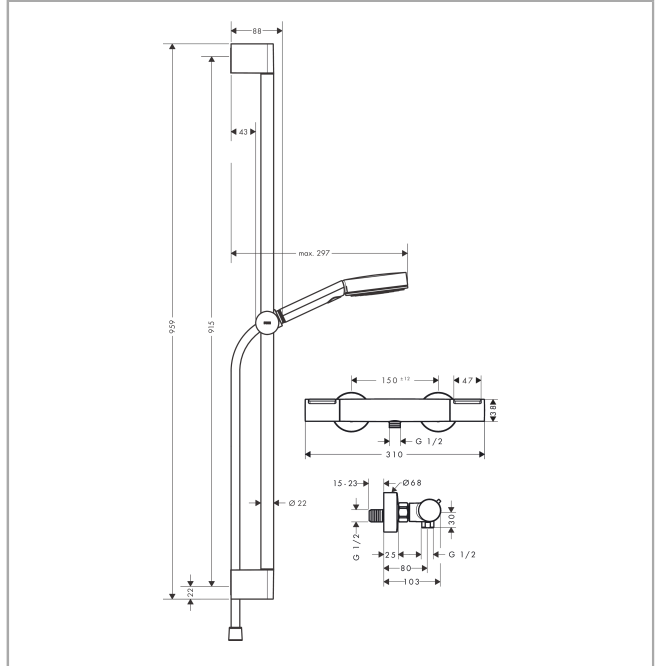

Pulsify Select S

douchesysteem 105 3jet Relaxation EcoSmart met Element en glijstang 90 cm

Oppervlak: **chrom** Artikelnummer: **24271000**

Beschrijving

- bestaat uit: handdouche, douchethermostaat, douchestang, schuifstuk, doucheslang
- straalplaatoppervlak: 105 mm
- QuickClean: Kalkaanslag kun je eenvoudig met je vinger verwijderen
- straalsoort handdouche: PowderRain, IntenseRain, massagestraal
- minimale bedrijfsdruk: 1 bar
- maximale bedrijfsdruk: 10 bar
- handige straalkeuze via Select-knop
- temperatuur- en volumeregeling
- thermostaat: Ecostat Element
- EcoStop+-knop begrenst het waterverbruik op 6 l/min
- Veiligheidsblokkering bij 40°C
- SafetyFunctie: maximale warmwatertemperatuur vooraf instelbaar
- intrinsiek veilig tegen terugstroming
- schuifknop draaibaar op de buis voor links- of rechtsom draaien
- profielbuis: rond
- diameter glijstang: 22 mm
- buislengte: 959 mm
- boorafstand: 915 mm
- traploos in hoogte verstelbaar
- wandhouders gemaakt van kunststof
- lengte doucheslang: 1600 mm
- doucheslang met conische moer aan beide uiteinden
- draaikoppeling voorkomt dat de slang in de knoop raakt
- EU taxonomie: max. 8l/min
- Kiwa K11292_Thermostatic Mixers EN1111

Artikeldetails

Vrijblijvende advies
verkoopprijs excl. BTW 329,30 €

Vrijblijvende advies
verkoopprijs incl. BTW 398,45 €

Technologie

Pulsify Select S

douchesysteem 105 3jet Relaxation EcoSmart met Element en glijstang 90 cm

Oppervlak: chroom Artikelnummer: 24271000

Productfoto

Maattekening

Doorstroombiagram

De verbruikswaarden werden in overeenstemming met de praktijk met de bijbehorende armaturen (thermostaat/mengkraan/inbouwventiel) gemeten.

Pulsify Select S
douchesysteem 105 3jet Relaxation EcoSmart met Element en glijstang 90 cm
 Oppervlak: **chrom** Artikelnummer: **24271000**

Explosietekening

Bouwjaar: >04/24

Pulsify Select S
douchesysteem 105 3jet Relaxation EcoSmart met Element en glijstang 90 cm
 Oppervlak: **chrom** Artikelnummer: **24271000**