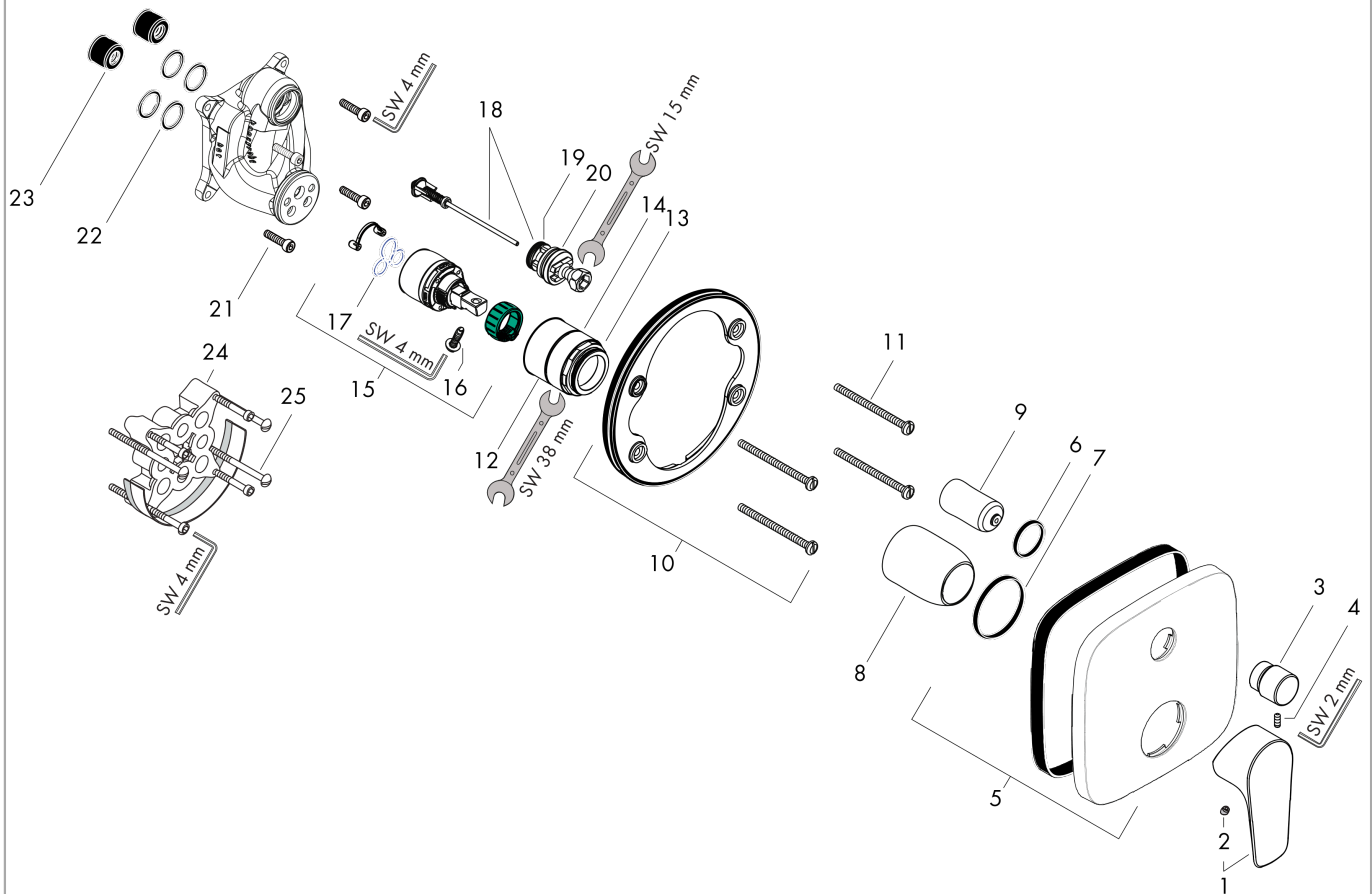

Talis E

ééngreeps badmengkraan afbouwdeel

Oppervlakte finish: **mat zwart** Artikelnummer: **71745670**

Beschrijving

- doorstroomhoeveelheid bovenste uitlaat: 21 l/min
- waterdoorstroom onderuitgang: 29 l/min
- maximale doorstroomhoeveelheid bij 3 bar: 29 l/min
- keramisch kardoes
- temperatuurbegrenzing instelbaar
- omstelling met automatische reset
- inbouwdeel
- wandmontage

ééngreeps badmengkraan afbouwdeel

Oppervlakte finish: mat zwart Artikelnummer: 71745670

Explosietekening

Bouwjaar: >07/19

Talis E**ééngreeps badmengkraan afbouwdeel**Oppervlakte finish: **mat zwart** Artikelnummer: **71745670****Reserveonderdelenlijst**

Bouwjaar: >07/19

Regel	Beschrijving	Artikelnummer	Prijs incl. BTW	VE
1	greep	92666670	-	1
2	greepstop	96338000	-	1
3	trekknop	98795670	-	1
4	inbusschroef M4x10	97667000	-	1
5	rozet 155 / 155 mm	95275670	-	1
6	O-ring 23x3	98142000	-	1
7	O-ring 43x3	98418000	-	1
8	huls	98790670	-	1
9	omstelhuls	98794670	-	1
10	rozetdrager	98793000	-	1
11	drager-schroef-set	96454000	-	1
12	moer	98796000	-	1
13	O-ring 30x1,5	98433000	-	1
14	O-ring 39x1,5	98400000	-	1
15	kardoes compl.	92730000	-	1
16	borgschroef	95140000	-	1
17	dichting	95008000	-	1
18	omstelling compl.	95014000	-	1
19	O-ring 16x2,3	98207000	-	1
20	O-ring 20x2,5	92602000	-	1
21	schroef-set	96525000	-	1
22	O-ring 16x2	98133000	-	1
23	slagdemper	94073000	-	1
24	verlengset 25 mm	13595000	-	1
25	drager-schroef-set	97747000	-	1
a	Basisset	01800180	-	1