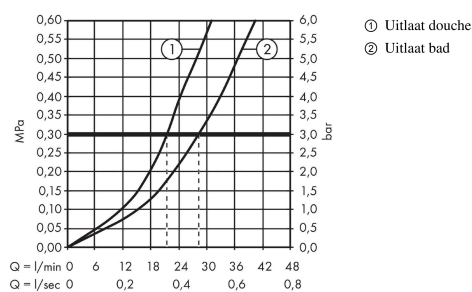

Doorstroomdiagram