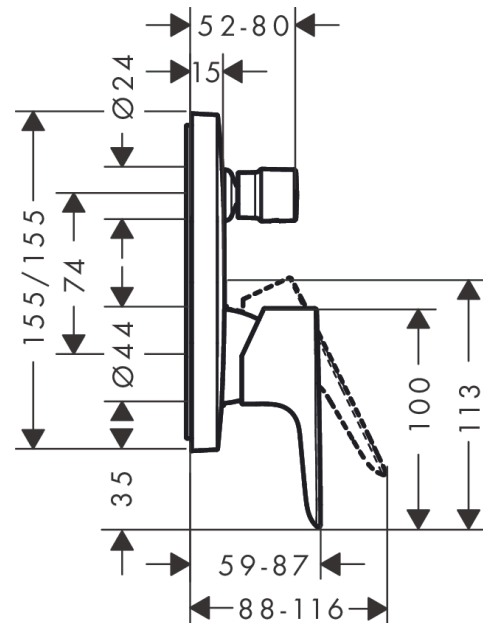

Talis E

ééngreeps badmengkraan afbouwdeel

Oppervlakte finish: **mat zwart** Artikelnummer: **71745670**

Beschrijving

- doorstroomhoeveelheid bovenste uitlaat: 21 l/min
- waterdoorstroom onderuitgang: 29 l/min
- maximale doorstroomhoeveelheid bij 3 bar: 29 l/min
- keramisch kardoes
- temperatuurbegrenzing instelbaar
- omstelling met automatische reset
- inbouwdeel
- wandmontage

Artikeldetails

Vrijblijvende advies verkoopprijs excl. BTW 251,90 €

Vrijblijvende advies verkoopprijs incl. BTW 304,80 €

Designprijzen

Productfoto

Maattekening

Doorstroomdiagram

Talis E

ééngreeps badmengkraan afbouwdeel

Oppervlakte finish: mat zwart Artikelnummer: 71745670

Explosietekening

Bouwjaar: >07/19

Talis E**ééngreeps badmengkraan afbouwdeel**Oppervlakte finish: **mat zwart** Artikelnummer: **71745670****Reserveonderdelenlijst**

Bouwjaar: >07/19

Regel	Beschrijving	Artikelnummer	Prijs incl. BTW	VE
1	greep	92666670	-	1
2	greepstop	96338000	-	1
3	trekknop	98795670	-	1
4	inbusschroef M4x10	97667000	-	1
5	rozet 155 / 155 mm	95275670	-	1
6	O-ring 23x3	98142000	-	1
7	O-ring 43x3	98418000	-	1
8	huls	98790670	-	1
9	omstelhuls	98794670	-	1
10	rozetdrager	98793000	-	1
11	drager-schroef-set	96454000	-	1
12	moer	98796000	-	1
13	O-ring 30x1,5	98433000	-	1
14	O-ring 39x1,5	98400000	-	1
15	kardoes compl.	92730000	-	1
16	borgschroef	95140000	-	1
17	dichting	95008000	-	1
18	omstelling compl.	95014000	-	1
19	O-ring 16x2,3	98207000	-	1
20	O-ring 20x2,5	92602000	-	1
21	schroef-set	96525000	-	1
22	O-ring 16x2	98133000	-	1
23	slagdemper	94073000	-	1
24	verlengset 25 mm	13595000	-	1
25	drager-schroef-set	97747000	-	1
a	Basisset	01800180	-	1