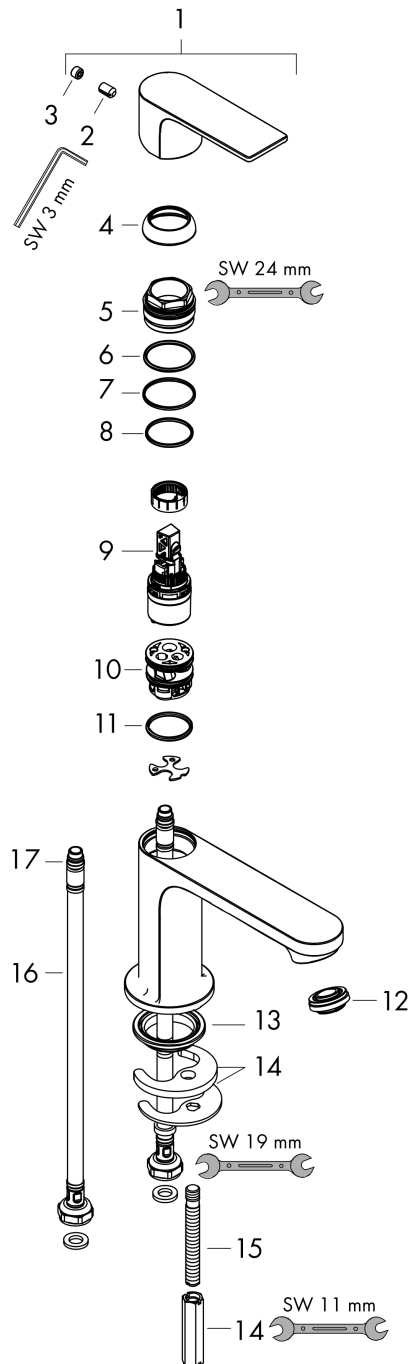

Rebris E

ééngreeps wastafelmengkraan 110 CoolStart zonder afvoer

Oppervlakte finish: **chrom** Artikelnummer: **72560000**

Beschrijving

- ComfortZone 110
- voorsprong uitloop 133 mm
- uitloophoogte: 109 mm
- greepvariant: rechte greep
- vaste uitloop
- straalsoort: normale straal
- maximale doorstroomhoeveelheid bij 3 bar: 5 l/min
- keramisch kardoes
- koud water met de greep in de middenpositie, bespaart energie en kosten
- EU taxonomie: max 6l/min - substantiële bijdrage (SC) mogelijk
- Kiwa K6161_Mechanical Mixers EN817

ééngreeps wastafelmengkraan 110 CoolStart zonder afvoer

Oppervlakte finish: **chrom** Artikelnummer: **72560000**

Doorstroomdiagram

Rebris E
ééngreeps wastafelmengkraan 110 CoolStart zonder afvoer
 Oppervlakte finish: **chrom** Artikelnummer: **72560000**

Explosietekening

Bouwjaar: >06/22

Rebris E**ééngreeps wastafelmengkraan 110 CoolStart zonder afvoer**Oppervlakte finish: **chrom** Artikelnummer: **72560000****Reserveonderdelenlijst**

Bouwjaar: >06/22

Regel	Beschrijving	Artikelnummer	Prijs incl. BTW	VE
1	greep	94645000	-	1
2	inbusschroef M6x10 DIN 916	96029000	-	1
3	greepstop	95704000	-	1
4	afdekkap	98863000	-	1
5	moer	98864000	-	1
6	O-ring 24x2	98388000	-	1
7	O-ring 27x1,5	92527000	-	1
8	O-ring 25x1,5	98146000	-	1
9	kardoes compl.	95973001	-	1
10	kardoesadapter	95975000	-	1
11	O-ring 23x2	98398000	-	1
12	perlator M24x1 (5 l/min)	94364000	-	1
13	dichting Ø 42	98722000	-	1
14	schachtbevestigingsset compl.	96016000	-	1
15	schroef M8 x 68	97736000	-	1
16	aansluitslang 450 mm M8x0,75 G3/8	97206000	-	1
17	O-ring 6,6x1,6	93019000	-	1