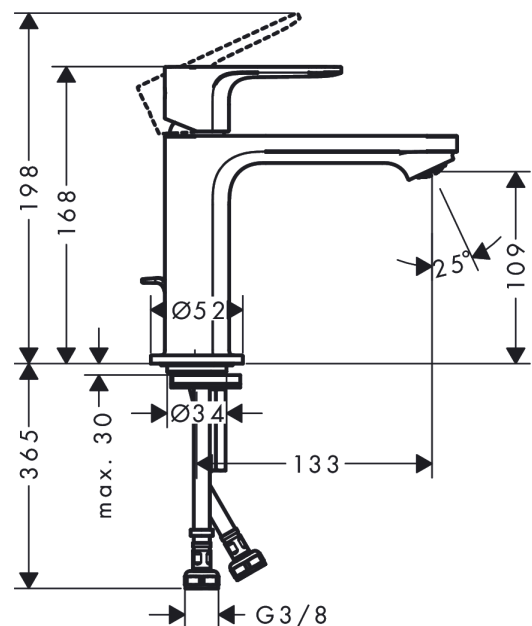

Maattekening