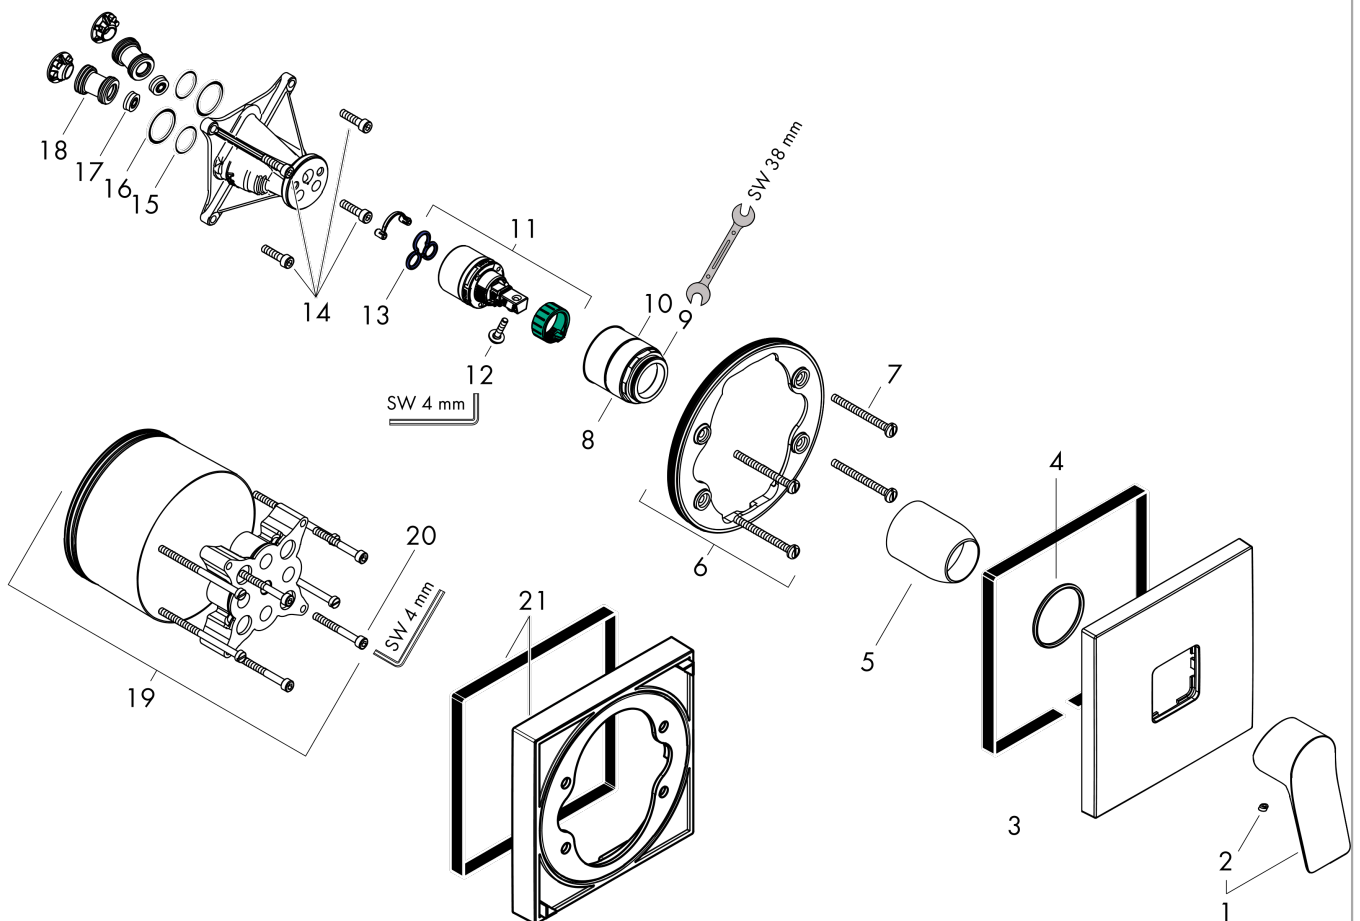

Vivenis

ééngreeps douchekraan inbouw

Oppervlakte finish: **mat zwart** Artikelnummer: **75615670**

Beschrijving

- 1 functie
- maximale doorstroomhoeveelheid bij 3 bar: 29,3 l/ min
- keramisch kardoes
- temperatuurbegrenzing instelbaar
- minimale bedrijfsdruk: 1 bar
- maximale bedrijfsdruk: 10 bar
- Kiwa K6161_Mechanical Mixers EN817

Doorstroomdiagram

Vivenis

ééngreeps douchekraan inbouw

Oppervlakte finish: mat zwart Artikelnummer: 75615670

Explosietekening

Bouwjaar: >06/21

Vivenis**ééngreeps douchekraan inbouw**Oppervlakte finish: **mat zwart** Artikelnummer: **75615670****Reserveonderdelenlijst**

Bouwjaar: >06/21

| Regel | Beschrijving | Artikelnummer | Prijs incl. BTW | VE |
|--------------|--------------------------------|----------------------|----------------------------|-----------|
| 1 | greep | 94297670 | - | 1 |
| 2 | greepstop | 96338000 | - | 1 |
| 3 | rozet | 94299670 | - | 1 |
| 4 | O-ring 43x3 | 98418000 | - | 1 |
| 5 | huls | 98790670 | - | 1 |
| 6 | rozetdrager | 98793000 | - | 1 |
| 7 | drager-schroef-set | 96454000 | - | 1 |
| 8 | moer | 98796000 | - | 1 |
| 9 | O-ring 30x1,5 | 98433000 | - | 1 |
| 10 | O-ring 39x1,5 | 98400000 | - | 1 |
| 11 | kardoes compl. | 92730000 | - | 1 |
| 12 | borgschroef | 95140000 | - | 1 |
| 13 | dichting | 95008000 | - | 1 |
| 14 | schroef-set | 96525000 | - | 1 |
| 15 | O-ring 16x2 | 98133000 | - | 1 |
| 16 | O-Ring 22x2 | 98185000 | - | 1 |
| 17 | doorstroombegrenzer (22 l/min) | 95884000 | - | 1 |
| 18 | slagdemper | 96429000 | - | 1 |
| 19 | verlengset 25 mm | 13595000 | - | 1 |
| 20 | drager-schroef-set | 97747000 | - | 1 |
| 21 | verlengset 22 mm | 13593670 | - | 1 |
| a | Basisset | 01800180 | - | 1 |