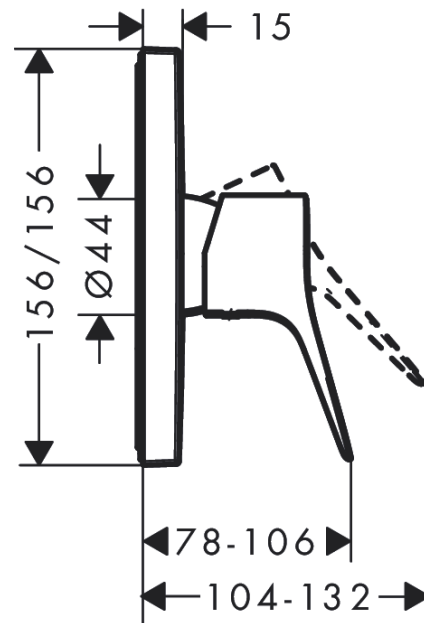

Maattekening