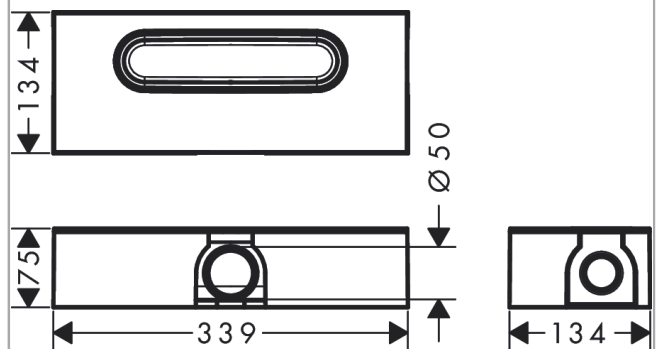

uBox universal**Inbouwlichaam voor rechte afvoeren voor standaard installatie**

Oppervlakken: n.v.t. Art.-nr.: 01001180

**Beschrijving****Functies**

- bestaat uit: inbouwlichaam, sifon, voorgemonteerd afdichtingsmembraan, planken voor hoogte verstelbaar, beschermhoes voor chape
- geschikt voor alle douchegoten
- toepassingsgebied: nieuwbouw, renovatie
- waterafdichting: 50 mm
- minimale inbouwhoogte: vanaf 75 mm
- afvoercapaciteit met sifon: tot 42 l/min
- afvoercapaciteit met Dryphon: tot 60 l/min
- Nominale diameter aansluiting: DN50
- Richting uitgang: Horizontaal
- Aansluiting: 3-zijdig
- montagebeugel voor eenvoudige bevestiging aan de vloer
- in hoogte verstelbaar met het schuimblok
- montagetype: wandmontage, vrij in de vloer
- eenvoudig schoon te maken sifon
- verwijderbare sifon
- geschikt voor geluiddichte montage

Details over het artikel

Prijs excl. BTW	172,90 €
Prijs incl. BTW*	209,21 €

Technologie**Productafbeelding****Maattekening**

uBox universal
Inbouwlichaam voor rechte afvoeren voor standaard installatie
 Oppervlakken: n.v.t. Art.-nr.: 01001180

7

8

uBox universal
Inbouwlichaam voor rechte afvoeren voor standaard installatie
 Oppervlakken: n.v.t. Art.-nr.: **01001180**

Onderdelenlijst

Bouwjaar: >07/21

= Pos.	Beschrijving	Art.-nr.	PC	VE
1	bevestigingshoek	94324000	-	1
2	bevestigingsmateriaal	94384000	-	1
3	compensatieset	94325000	-	1
4	montageset	94331000	-	1
5	Stop	94332000	-	1
6	Dryphon	94326000	-	1
7	Sifon compl.	94322000	-	1
8	Sifon compl.	94323000	-	1