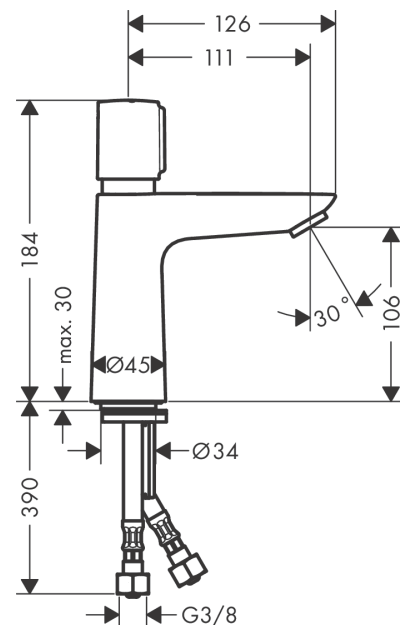

Talis E
wastafelmengkraan zelfsluitend met temperatuurcontrole
 Oppervlakte finish: **chrom** Artikelnummer: **71718000**

Beschrijving

- ComfortZone 110
- voorsprong uitloop 111 mm
- uitloophoogte: 106 mm
- greepvariant: met cilinder greep
- vaste uitloop
- straalsoort: normale straal
- maximale doorstroomhoeveelheid bij 3 bar: 5 l/min
- zelfsluitend kardoos met temperatuurregeling
- looptijd: 3 - 20 seconden instelbaar (7 seconden vooraf ingesteld)
- thermische desinfectie
- voor thermische desinfectie is de montagehulp #93913000 nodig
- EU taxonomie: max 6l/min - substantiële bijdrage (SC) mogelijk
- Kiwa K109347_Pillar Taps EN816

Artikeldetails

Vrijblijvende advies verkoopprijs excl. BTW	194,20 €
Vrijblijvende advies verkoopprijs incl. BTW	234,98 €

Technologie

Productfoto

Maattekening

Talis E
wastafelmengkraan zelfsluitend met temperatuurcontrole
 Oppervlakte finish: **chrom** Artikelnummer: **71718000**

Doorstroomdiagram

Talis E
wastafelmengkraan zelfsluitend met temperatuurcontrole
 Oppervlakte finish: **chrom** Artikelnummer: **71718000**

Explosietekening

Bouwjaar: >04/21

Talis E
wastafelmengkraan zelfsluitend met temperatuurcontrole
 Oppervlakte finish: **chrom** Artikelnummer: **71718000**

Reserveonderdelenlijst

Bouwjaar: >04/21

Regel	Beschrijving	Artikelnummer	Prijs incl. BTW	VE
1	greep	94372000	-	1
2	serviceset	93913000	-	1
3	kardoes compl.	94373000	-	1
4	O-ring 3x1	98384000	-	1
5	moer	92528000	-	1
6	O-ring 27x1,5	92527000	-	1
7	O-Ring 28x2	98194000	-	1
8	kardoesadapter	98866000	-	1
9	O-ring 23x2	98398000	-	1
10	perlator M24x1 (5 l/min)	92372000	-	1
11	schroef M8 x 68	97736000	-	1
12	dichting Ø 42	98722000	-	1
13	schachtbevestigingsset compl.	96016000	-	1
14	aansluitslang 450 mm M8x0,75 G3/8	93405000	-	1
15	O-ring 7x1,5	98422000	-	1
16	terugslagklep DW 10	96456000	-	1
17	zeefdichting	95291000	-	1