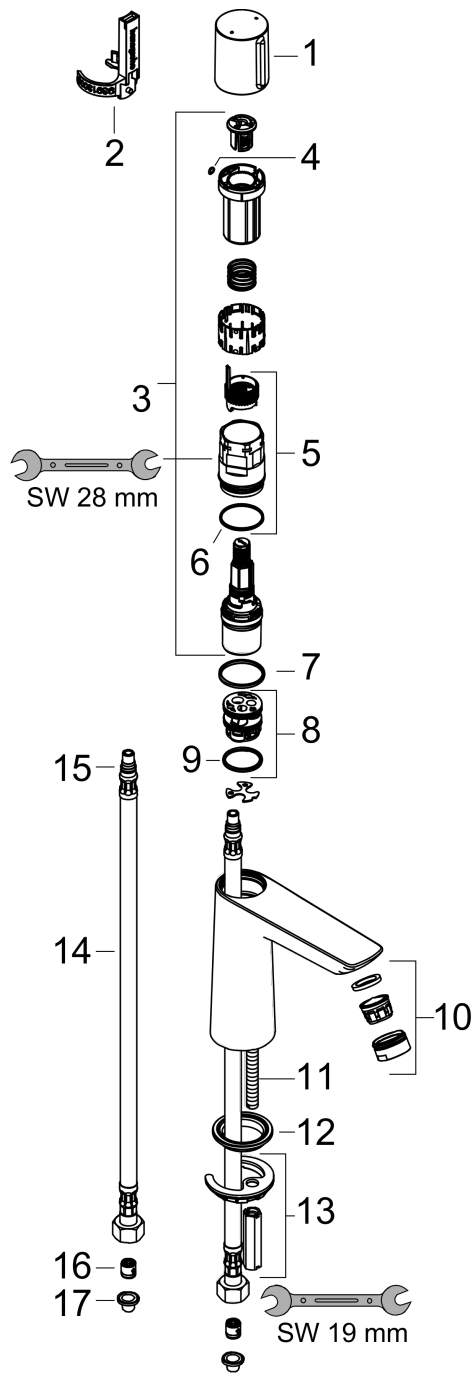

Talis E
wastafelmengkraan zelfsluitend met temperatuurcontrole
 Oppervlakte finish: **chrom** Artikelnummer: **71718000**

Beschrijving

- ComfortZone 110
- voorsprong uitloop 111 mm
- uitloophoogte: 106 mm
- greepvariant: met cilinder greep
- vaste uitloop
- straalsoort: normale straal
- maximale doorstroomhoeveelheid bij 3 bar: 5 l/min
- zelfsluitend kardoos met temperatuurregeling
- looptijd: 3 - 20 seconden instelbaar (7 seconden vooraf ingesteld)
- thermische desinfectie
- voor thermische desinfectie is de montagehulp #93913000 nodig
- EU taxonomie: max 6l/min - substantiële bijdrage (SC) mogelijk
- Kiwa K109347_Pillar Taps EN816

Doorstroomdiagram

Talis E
wastafelmengkraan zelfsluitend met temperatuurcontrole
 Oppervlakte finish: **chrom** Artikelnummer: **71718000**

Explosietekening

Bouwjaar: >04/21

Talis E
wastafelmengkraan zelfsluitend met temperatuurcontrole
 Oppervlakte finish: **chrom** Artikelnummer: **71718000**

Reserveonderdelenlijst

Bouwjaar: >04/21

Regel	Beschrijving	Artikelnummer	Prijs incl. BTW	VE
1	greep	94372000	-	1
2	serviceset	93913000	-	1
3	kardoes compl.	94373000	-	1
4	O-ring 3x1	98384000	-	1
5	moer	92528000	-	1
6	O-ring 27x1,5	92527000	-	1
7	O-Ring 28x2	98194000	-	1
8	kardoesadapter	98866000	-	1
9	O-ring 23x2	98398000	-	1
10	perlator M24x1 (5 l/min)	92372000	-	1
11	schroef M8 x 68	97736000	-	1
12	dichting Ø 42	98722000	-	1
13	schachtbevestigingsset compl.	96016000	-	1
14	aansluitslang 450 mm M8x0,75 G3/8	93405000	-	1
15	O-ring 7x1,5	98422000	-	1
16	terugslagklep DW 10	96456000	-	1
17	zeefdichting	95291000	-	1