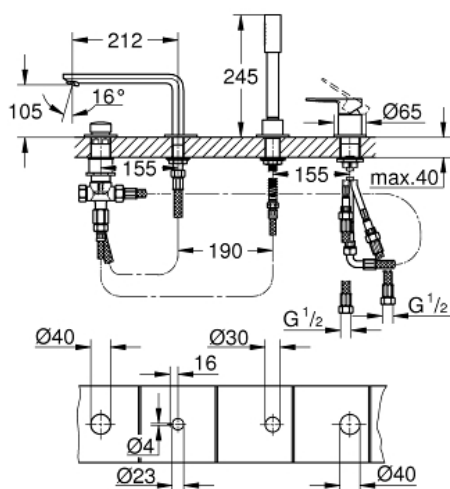

LINEARE
Viergats badrandcombinatie
MODEL # 19577001

GROHE nv – sa
Leuvensesteenweg 369 | 1932 Zaventem
T: 02/223 17 60 | E-mail: info.be@grohe.com

Pure Freude
an Wasser

GROHE

Productnaam:

LINEARE
Viergats badrandcombinatie

Productomschrijving:

GROHE SilkMove 35 mm cartouche met keramische schijven met temperatuurbegrenzer
GROHE StarLight schitterende chromafwerking
voorgemonteerde baduitloop
eengreepsmeng-bedienelement
metalen hendel
baduitloop met mousseur
omstelling: bad/douche
handdouche Sena Stick (26 465)
metalen doucheslang 2000 mm en slangdoorvoer
flexibele aansluitslangen
aansluiting voor doucheslang
bescherming tegen terugstroming

opbouwdeel voor 29 037 000 (optioneel)

Kleur:

□ 19577001 chroom