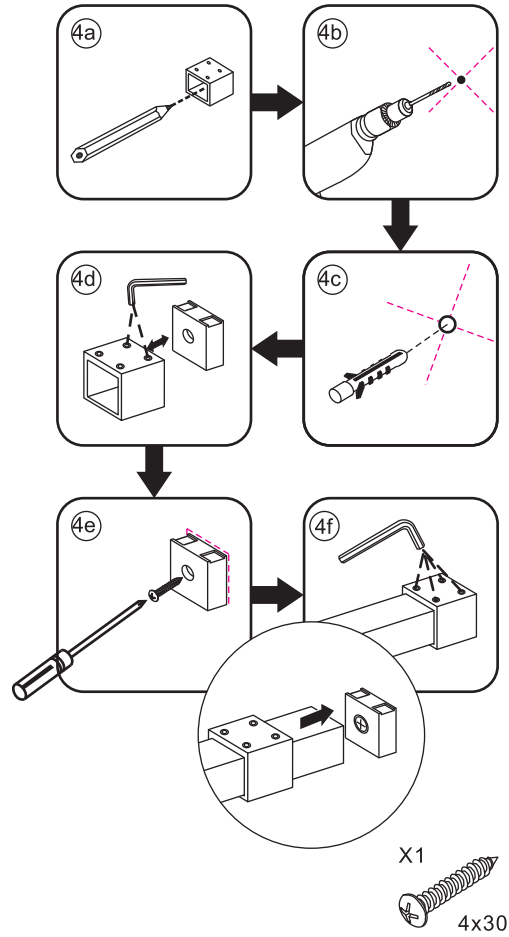

## INSTALLATIE VOORSCHRIFT

walk-in shower 4 sides frame

1200(1180-1200)x2000

Zonder NANO

NANO

NANO kant aan de binnenzijde  
Te herkennen aan de sticker

NANO kant aan de binnenzijde  
Te herkennen aan de sticker

X2  
4x10

# 5

X1  
4x13