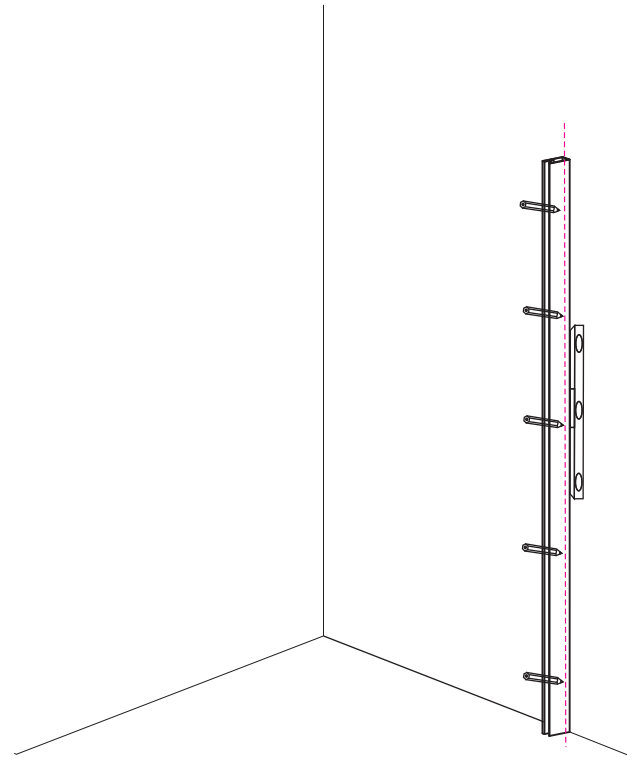

## INSTALLATIE VOORSCHRIFT

walk-in shower 4 sides frame

1200(1180-1200)x2000

Zonder NANO

NANO

NANO kant aan de binnenzijde  
Te herkennen aan de sticker

NANO kant aan de binnenzijde  
Te herkennen aan de sticker

X2  
4x10

# 5

X1  
4x13