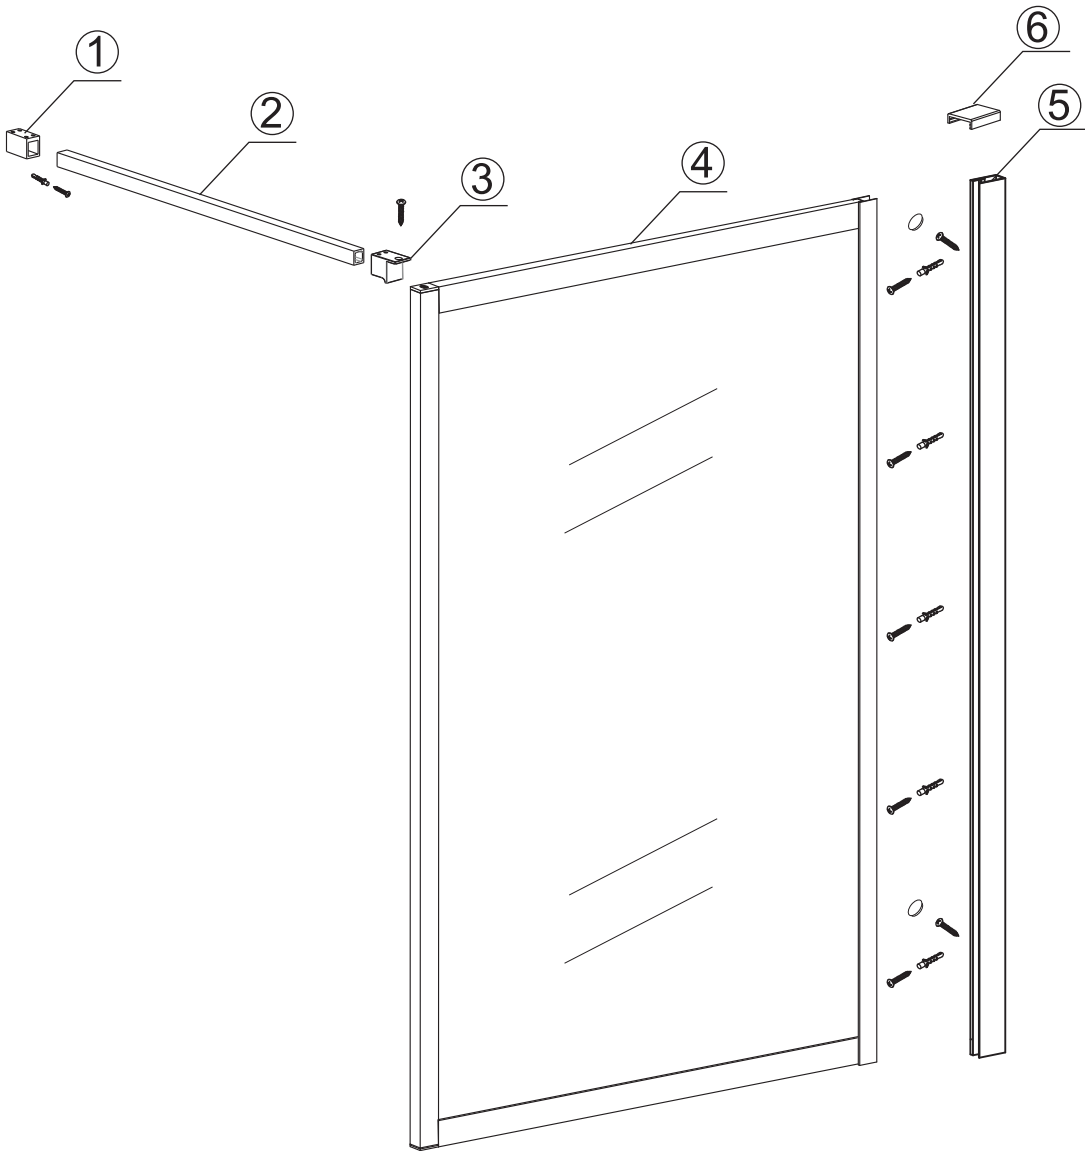

- ① X1
- ② X1
- ③ X1
- ④ X1
- ⑤ X1
- ⑥ X1
- X9
- X6
- X2