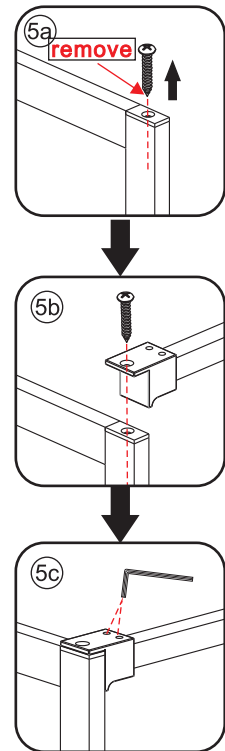

## INSTALLATIE VOORSCHRIFT

walk-in shower 4 sides frame

1200(1180-1200)x2000

Zonder NANO

NANO

NANO kant aan de binnenzijde  
Te herkennen aan de sticker

NANO kant aan de binnenzijde  
Te herkennen aan de sticker

# 5

X1  
4x13