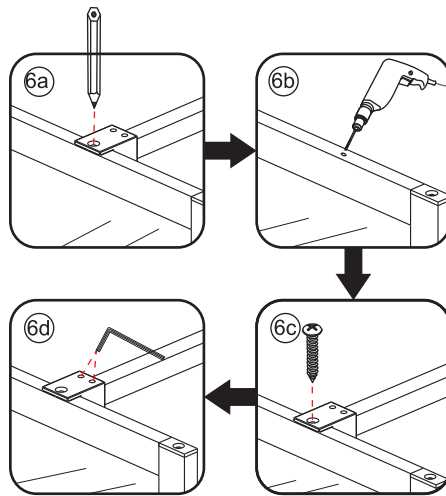

## INSTALLATIE VOORSCHRIFT

walk-in shower 4 sides frame

1200(1180-1200)x2000

Zonder NANO

NANO

NANO kant aan de binnenzijde  
Te herkennen aan de sticker

NANO kant aan de binnenzijde  
Te herkennen aan de sticker

X2  
4x10

# 5

X1  
4x13