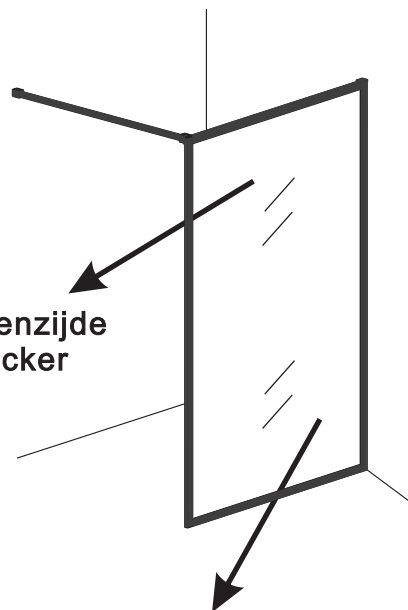

## INSTALLATIE VOORSCHRIFT

walk-in shower 4 sides frame

1200(1180-1200)x2000

Zonder NANO

NANO

NANO kant aan de binnenzijde  
Te herkennen aan de sticker

NANO kant aan de binnenzijde  
Te herkennen aan de sticker

X2  
4x10

# 5

X1  
4x13