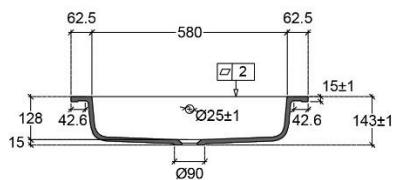

**GEINTEGREERDE TABLET MET 1 WASTAFEL**

**SKU 933796**

**DIMENSIONS:**      **Lengte: 705 mm**  
                                  **Breedte: 505 mm**  
                                  **Hoogte: 143 mm**

<b>Wastafel</b>	<b>Geïntegreerde tablet</b>
<b>Materiaal</b>	<b>Ceramilux</b>
<b>Kleur</b>	<b>Mat wit</b>
<b>Kraangat</b>	<b>Nee</b>
<b>Overloop</b>	<b>Nee</b>
<b>Afvoer</b>	<b>Ja</b>
<b>Netto gewicht</b>	<b>14 kg</b>