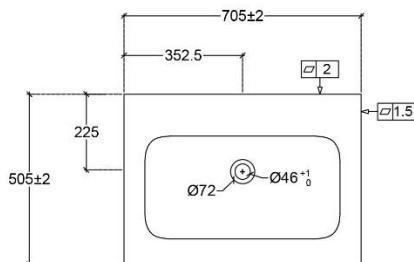

**GEINTEGREERDE TABLET MET 1 WASTAFEL**

**SKU 933796**

**DIMENSIONS:**      **Lengte: 705 mm**  
                                  **Breedte: 505 mm**  
                                  **Hoogte: 143 mm**

<b>Wastafel</b>	<b>Geïntegreerde tablet</b>
<b>Materiaal</b>	<b>Ceramilux</b>
<b>Kleur</b>	<b>Mat wit</b>
<b>Kraangat</b>	<b>Nee</b>
<b>Overloop</b>	<b>Nee</b>
<b>Afvoer</b>	<b>Ja</b>
<b>Netto gewicht</b>	<b>14 kg</b>