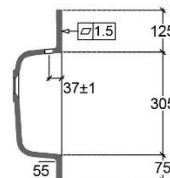

**GEINTEGREERDE TABLET MET 1 WASTAFEL**

**SKU 933796**

**DIMENSIONS:**      **Lengte: 705 mm**  
                                  **Breedte: 505 mm**  
                                  **Hoogte: 143 mm**

<b>Wastafel</b>	<b>Geïntegreerde tablet</b>
<b>Materiaal</b>	<b>Ceramilux</b>
<b>Kleur</b>	<b>Mat wit</b>
<b>Kraangat</b>	<b>Nee</b>
<b>Overloop</b>	<b>Nee</b>
<b>Afvoer</b>	<b>Ja</b>
<b>Netto gewicht</b>	<b>14 kg</b>