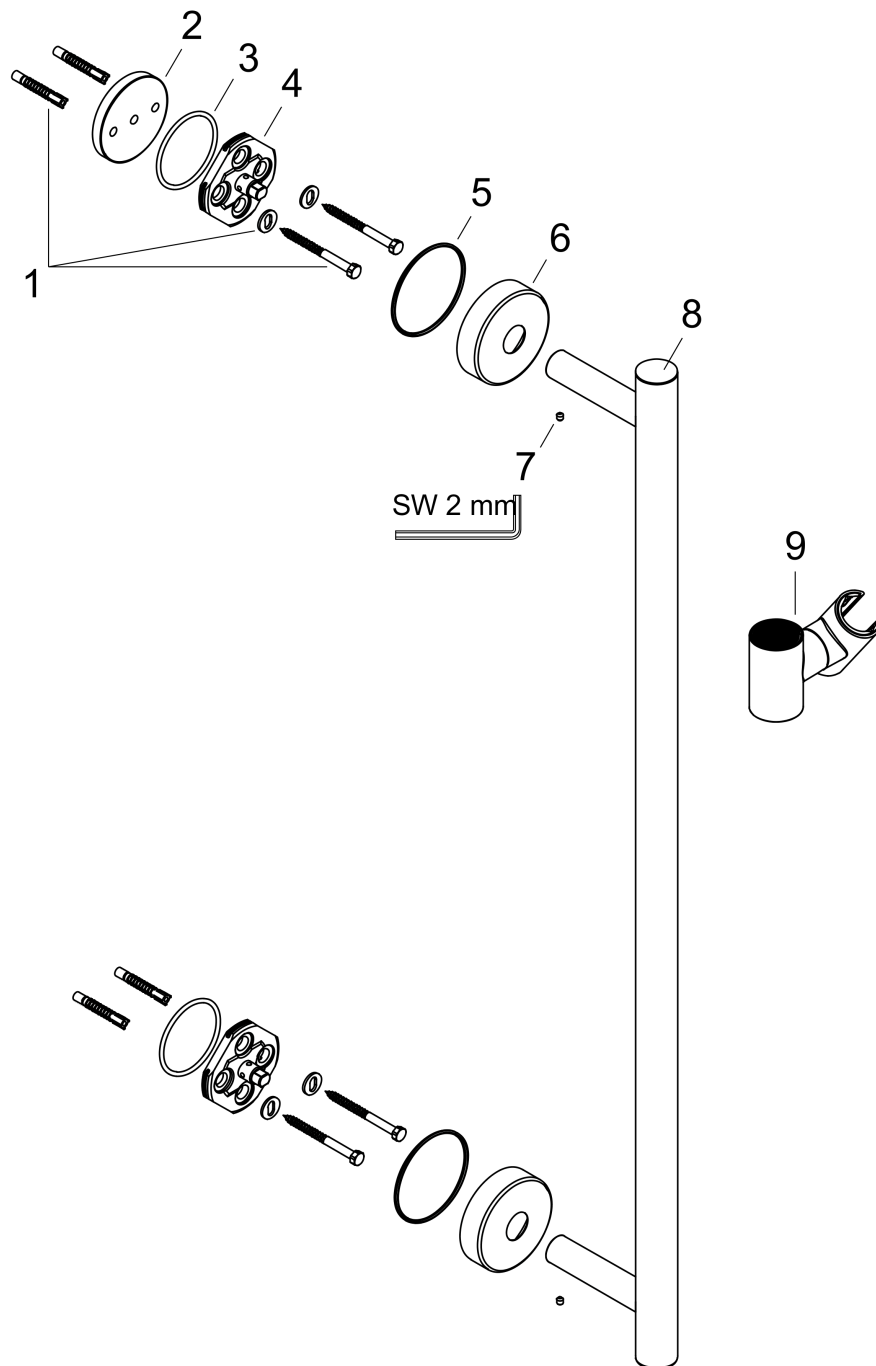

Unica
 Comfort 90 cm
 Oppervlak: **chrom** Artikelnummer: **26402000**

Explosietekening

Bouwjaar: >04/16

Unica
Comfort 90 cm
 Oppervlak: **chrom** Artikelnummer: **26402000**

Reserveonderdelenlijst

Bouwjaar: >04/16

Regel	Beschrijving	Artikelnummer	Prijs incl. BTW	VE
1	bevestigingsmateriaal	98716000	14,04 €	1
2	opvulschijf 7 mm	96380000	12,40 €	1
3	O-ring 45x2,5	98432000	2,90 €	1
4	wandhouder	98539000	27,95 €	1
5	O-Ring 50x2,5	95512000	2,90 €	1
6	rozet Ø 60 mm	92807000	14,04 €	1
7	inbusschroef M4x5	92846000	11,13 €	1
8	afdekkap	92739000	27,95 €	1
9	schuifstuk cpl.	95480000	70,30 €	1