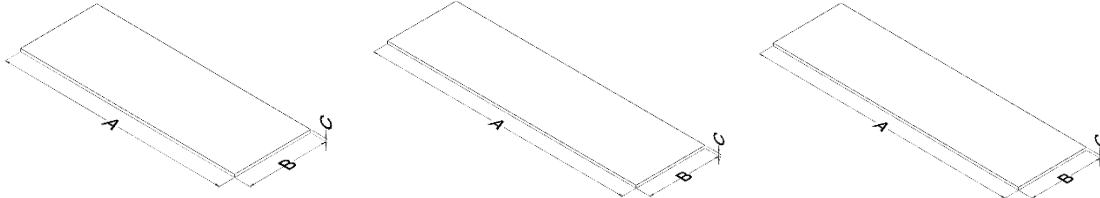

## Tablet Tablette

- A** Breedte / Largeur / Breite / Width 900mm - 1000mm - 1200mm  
**B** Diepte / Profondeur / Tiefe / Depth 18 mm  
**C** Hoogte / Hauteur / Höhe / Height 500 mm

### Art.

941273	-	900mm	0112 FH White
941274	-	900mm	U730 Basalt
941275	-	900mm	H1398 Riverside Oak Hell
941276	-	900mm	H3710 Carini Walnut Natur
941277	-	900mm	U960 Onyx Grey
941278	-	900mm	U899 Cosmos Grey
941279	-	900mm	H1199 Thermo Oak Black
941280	-	1000mm	0112 FH White
941281	-	1000mm	U730 Basalt
941282	-	1000mm	H1398 Riverside Oak Hell
941283	-	1000mm	H3710 Carini Walnut Natur
941284	-	1000mm	U960 Onyx Grey
941285	-	1000mm	U899 Cosmos Grey
941286	-	1000mm	H1199 Thermo Oak Black
941287	-	1200mm	0112 FH White
941288	-	1200mm	U730 Basalt
941289	-	1200mm	H1398 Riverside Oak Hell
941290	-	1200mm	H3710 Carini Walnut Natur
941291	-	1200mm	U960 Onyx Grey
941292	-	1200mm	U899 Cosmos Grey
941293	-	1200mm	H1199 Thermo Oak Black

## Tablet Tablette

- A** Breedte / Largeur / Breite / Width 1400mm - 1600mm - 1800mm  
**B** Diepte / Profondeur / Tiefe / Depth 18 mm  
**C** Hoogte / Hauteur / Höhe / Height 500 mm