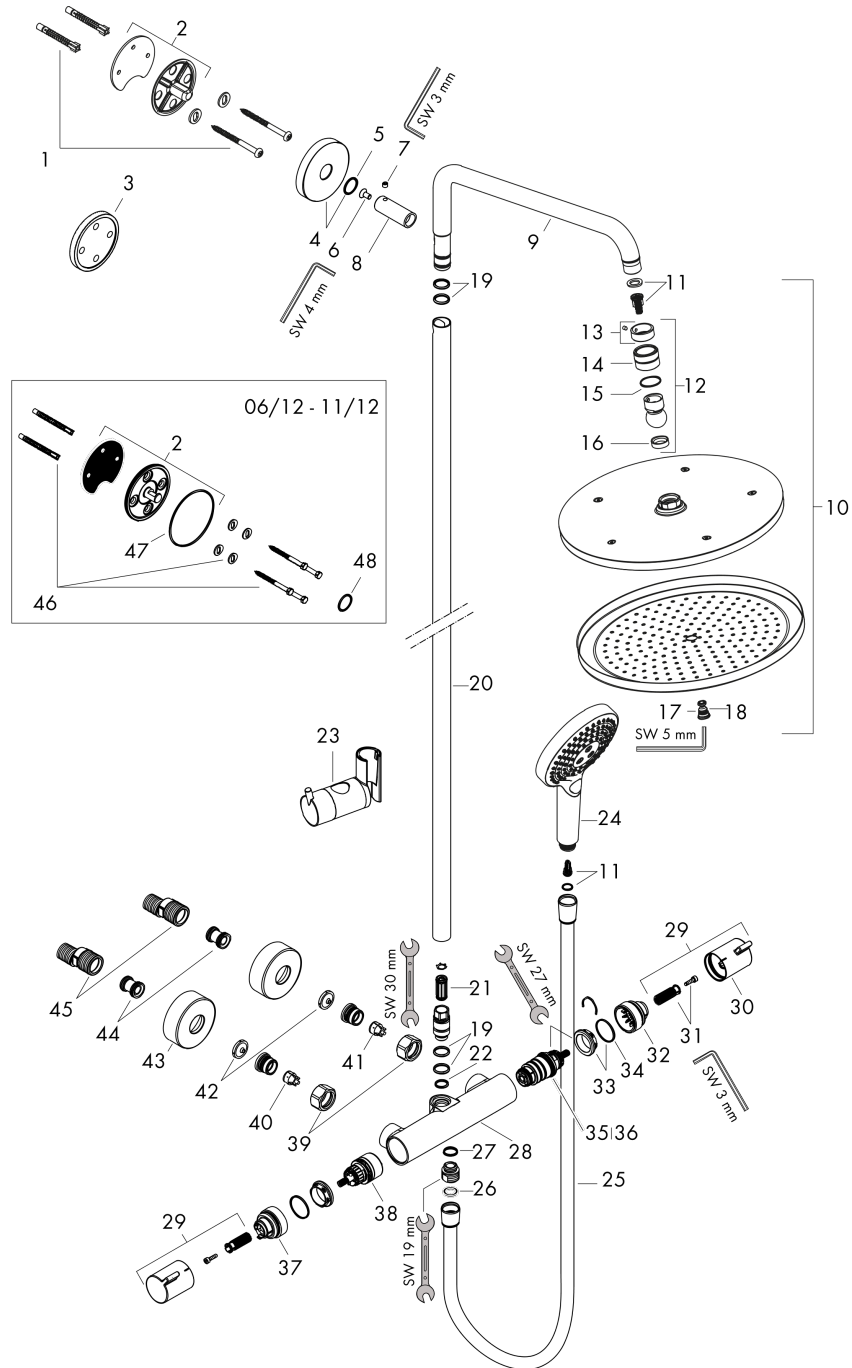

Croma Select S

Showerpipe 280 1jet met thermostaat en handdouche Raindance Select S 120

Oppervlakte finish: **Polished Gold Optic** Artikelnummer: **26890990**

Explosietekening

Bouwjaar: >06/20

Croma Select S
Showerpip 280 1jet met thermostaat en handdouche Raindance Select S 120
Oppervlakte finish: **Polished Gold Optic** Artikelnummer: **26890990**

Reserveonderdelenlijst

Bouwjaar: >06/20

Regel	Beschrijving	Artikelnummer	Prijs incl. BTW	VE
1	bevestigingsmateriaal	96179000	-	1
2	muurflans	95688000	-	1
3	opvulschijf 7 mm	95239990	-	1
4	rozet Ø 60 mm	95692990	-	1
5	O-ring 20x2,5	92602000	-	1
6	schroef	92137000	-	1
7	inbusschroef M6x5	98447000	-	1
8	huls	92166990	-	1
9	douche-arm	95985990	-	1
10	Hoofdouche	26220990	-	1
11	filter	97708000	-	1
12	kogelgewricht	98941990	-	1
13	borgring	98942990	-	1
14	moer	97958990	-	1
15	stelring	97536000	-	1
16	dichting	97606000	-	1
17	AIR ventiel	95794990	-	1
18	O-ring 7x2	98419000	-	1
19	O-ring 15x2,5	98131000	-	1
20	stijgbuis 1030 mm	95915990	-	1
21	slagdemper	95009000	-	1
22	O-ring 12x2,25	98382000	-	1
23	schuifstuk cpl.	97651990	-	1
24	Handdouche	26530990	-	1
25	doucheslang Isiflex'B 1,60 m	28276990	-	1
26	dichting	98058000	-	1
27	O-ring 14x2	98129000	-	1
28	Thermostaat	92147990	-	1
29	greep	95836990	-	1
30	drukknop	92848990	-	1
31	greepadapter m. schroef	95843000	-	1
32	aanslagring	95839000	-	1
33	moer	98913000	-	1
34	O-ring 26x1,5	98390000	-	1
35	temperatuur regeleenheid	98282000	-	1
36	regeleenheid voor uitgewisseld aansluitingen	92373000	-	1
37	aanslagring voor bovendeel	95927000	-	1
38	bovendeel met omstelling	98283000	-	1
39	moeren set	96157990	-	1
40	terugslagklep (drukbestendig tot 2 MPa)	93136000	-	1
41	terugslagklep	96737000	-	1