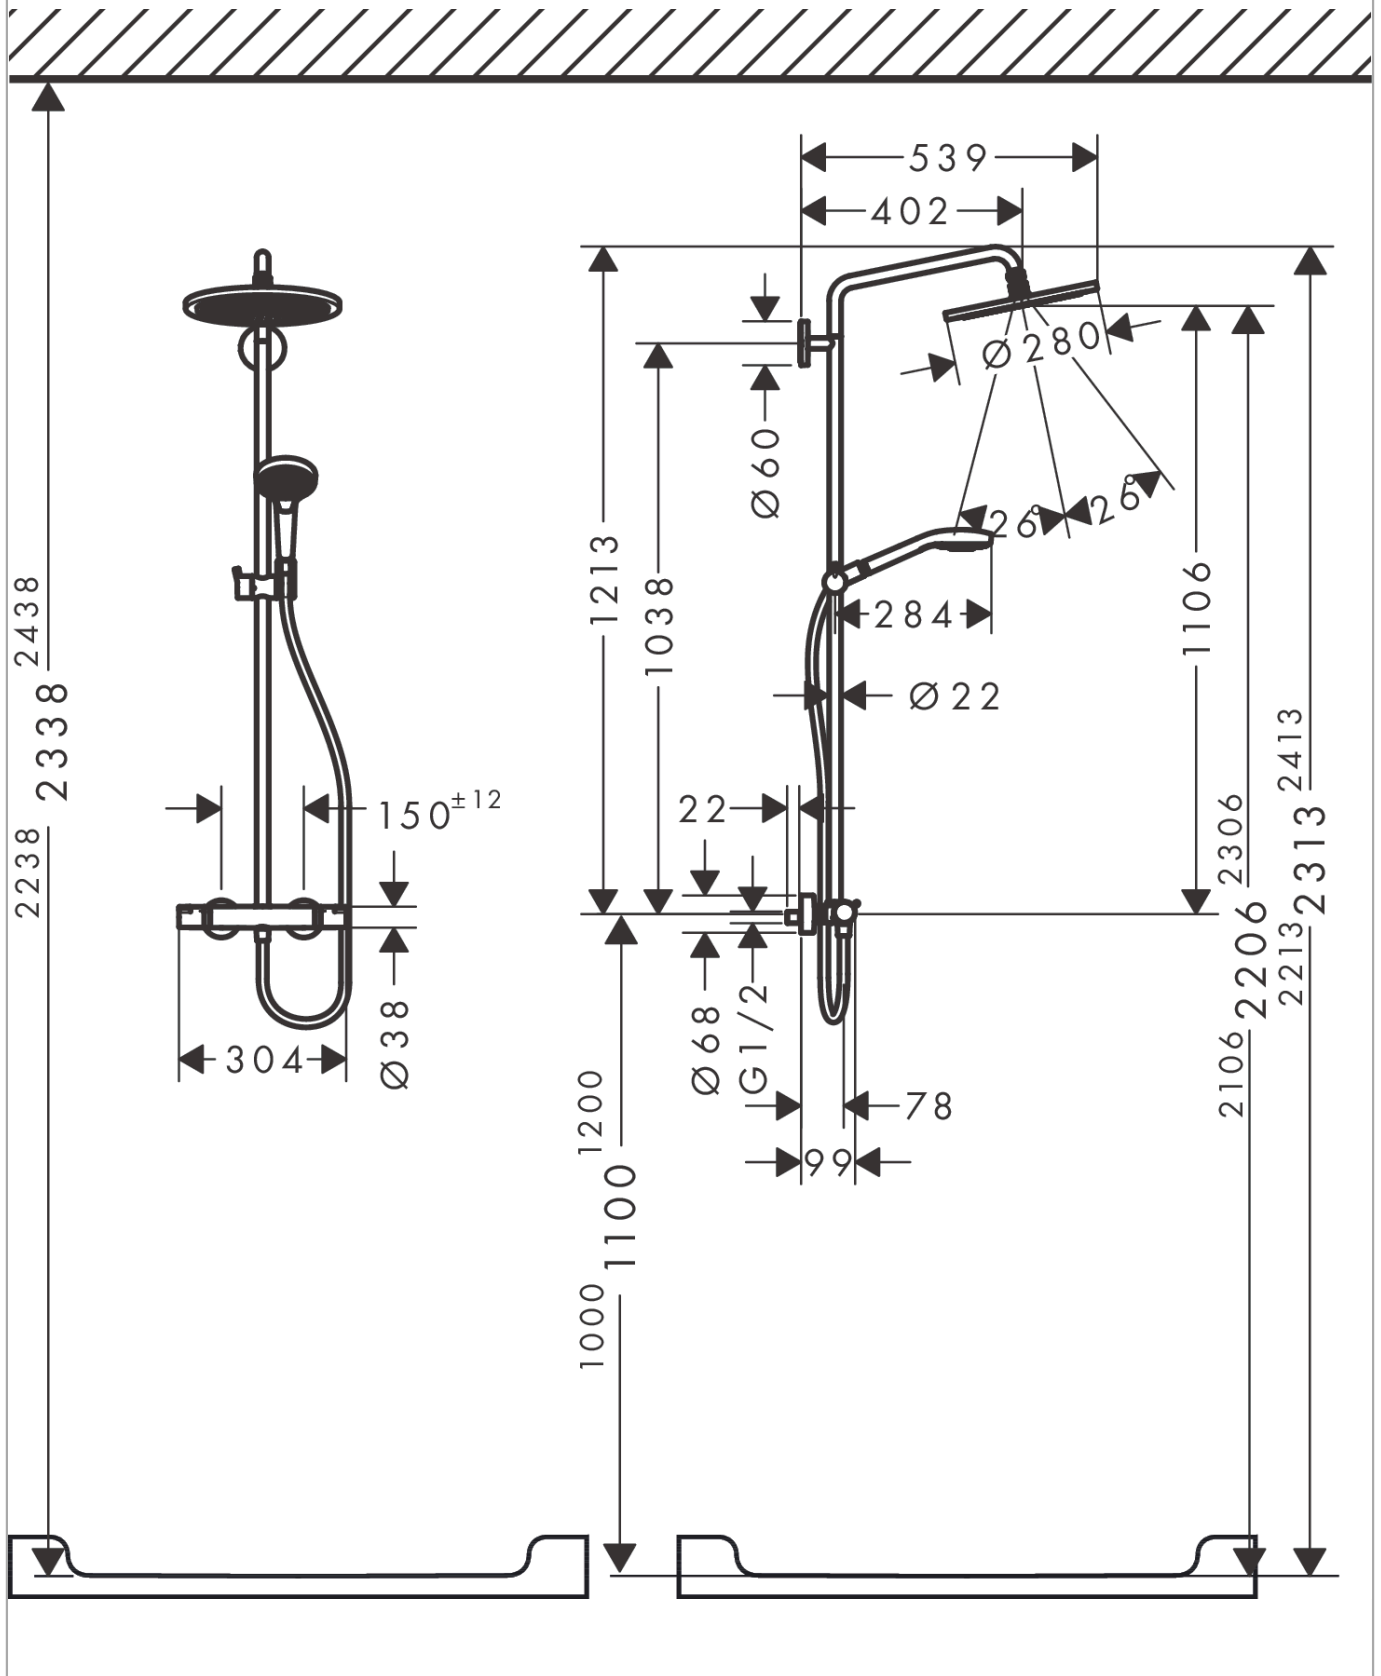

Croma Select S

Showerpipe 280 1jet met thermostaat en handdouche Raindance Select S 120

Oppervlakte finish: **Polished Gold Optic** Artikelnummer: **26890990**

Inbouwvoorbeeld