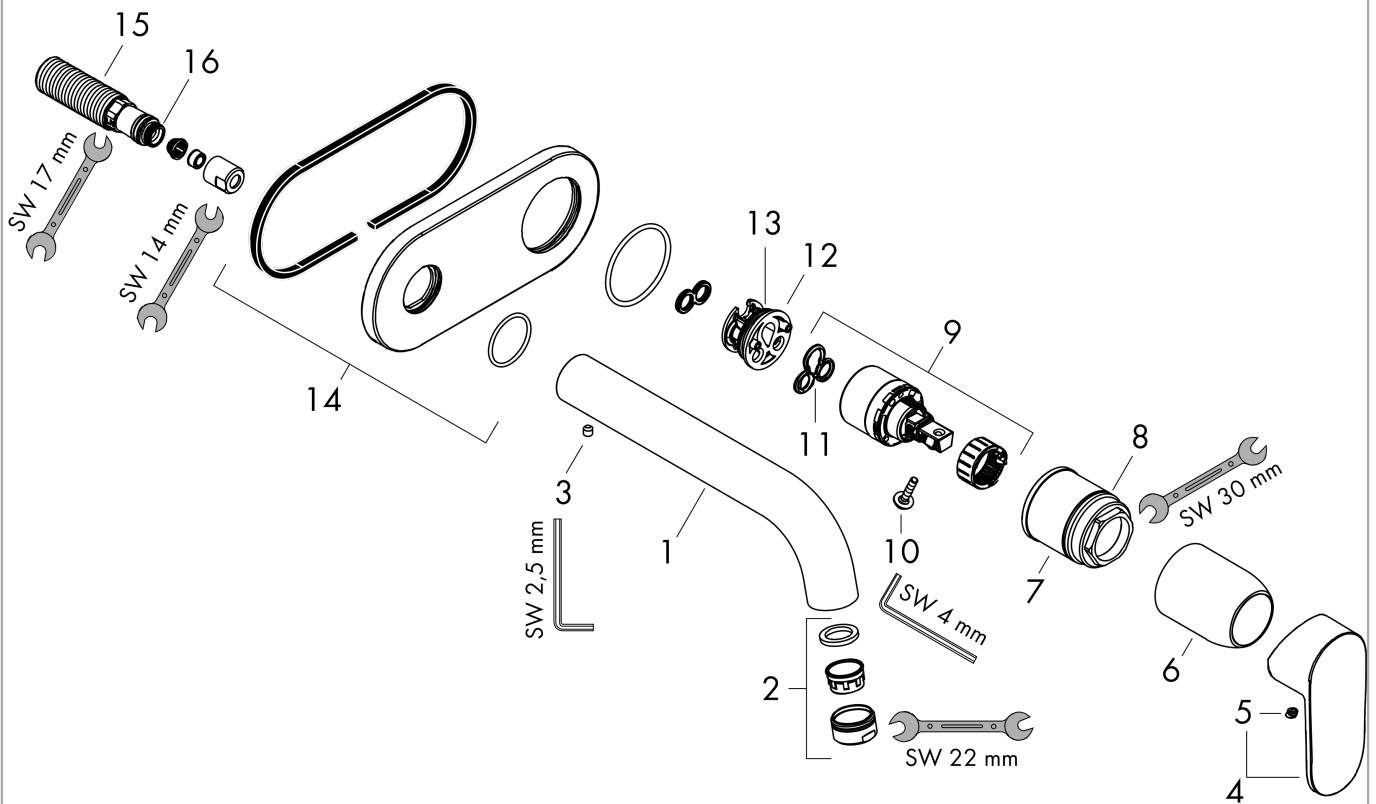

Vernis Blend

ééngreeps wastafelmengkraan inbouw voor wandmontage voorsprong 20,7 cm

Oppervlakte finish: **mat zwart** Artikelnummer: **71576670**

Beschrijving

- voorsprong uitloop 207 mm
- greepvariant: rechte greep
- vaste uitloop
- straalsoort: normale straal
- maximale doorstroomhoeveelheid bij 3 bar: 5 l/min
- keramisch kardoes
- de greep kan rechts of links worden geplaatst, afhankelijk van de montage van het inbouwdeel
- EU taxonomie: max 6l/min - substantiële bijdrage (SC) mogelijk
- Kiwa K6161_Mechanical Mixers EN817

ééngreeps wastafelmengkraan inbouw voor wandmontage voorsprong 20,7 cm

Oppervlakte finish: **mat zwart** Artikelnummer: **71576670**

Explosietekening

Bouwjaar: >04/21

Vernis Blend**ééngreeps wastafelmengkraan inbouw voor wandmontage voorsprong 20,7 cm**Oppervlakte finish: **mat zwart** Artikelnummer: **71576670****Reserveonderdelenlijst**

Bouwjaar: >04/21

Regel	Beschrijving	Artikelnummer	Prijs incl. BTW	VE
1	uitloop compl.	93710670	-	1
2	perlator M24x1	92254670	-	1
3	inbusschroef M5x5	98446000	-	1
4	greep	93678670	-	1
5	greepstop	96338000	-	1
6	huls	98790670	-	1
7	moer	95622000	-	1
8	O-ring 39x1,5	98400000	-	1
9	kardoes compl.	92730000	-	1
10	borgschroef	95140000	-	1
11	dichting	95008000	-	1
12	kardoesadapter	95779000	-	1
13	O-ring 26x2	98147000	-	1
14	rozet	93714XXX	> 35,09 €	-
15	aansluiting G½	93771000	-	1
16	O-ring 13x2	98128000	-	1
a	Inbouwdelen	13622180	-	1
b	afvoer	50001670	-	1
c	verlengset 25 mm voor 13622180	31971000	-	1