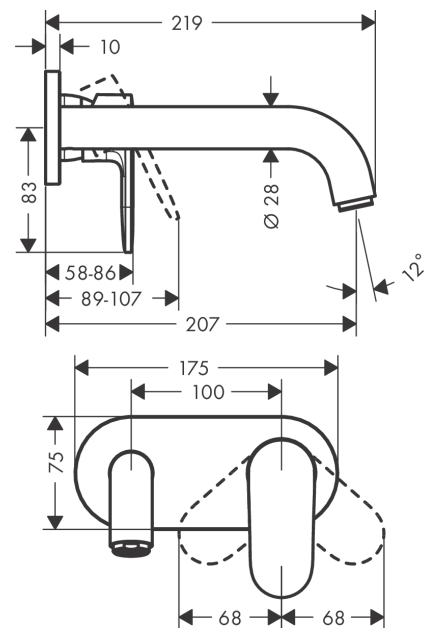

Maattekening