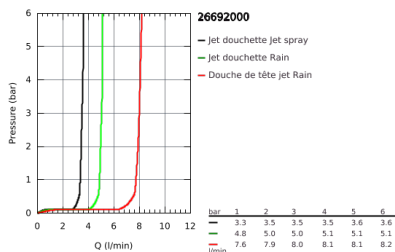

26 692 000 NEW TEMPESTA COSMOPOLITAN SYSTEM SYSTÈME DE DOUCHE AVEC MITIGEUR

DESCRIPTION DU PRODUIT

- constitué de :
 - bras de douche de 390 mm orientable
 - mitigeur monocommande avec inverseur
 - permet la sélection de la douche de tête et la douche à main
 - tête de douche Tempesta 250 Cube (26 685)
- Types de jet :
 - 1 jet: **Rain**
 - douche de tête avec couvercle arrière blanc
 - avec rotule
 - angle de rotation $\pm 10^\circ$
 - GROHE EcoJoy** limiteur de débit 9,5 l/min
 - douche à main Tempesta Cosmopolitan 100 (27 571 001)
 - 2 jets :
 - Rain, Jet
 - **GROHE EcoJoy**: limiteur de débit 5,7 l/min
 - curseur réglable en hauteur
- flexible Rotaflex 1750 mm 1/2" x 1/2" (28 410)
- GROHE EcoJoy** 100% de plaisir, jusqu'à 50% d'économie
- GROHE SilkMove**: cartouche en céramique 46 mm
- GROHE DreamSpray** : répartition uniforme du flux entre tous les diffuseurs
- GROHE StarLight** : chrome éclatant et durable
- GROHE SpeedClean** : le calcaire disparaît en un tour de main
- Inner WaterGuide** longévité maximale
- TwistFree** : système anti-torsion
- convient pour chauffe-eau instantané à partir de 18 kW/h
- débit minimum nécessaire 7 l/min.
- pression minimale recommandée 1.0 bar
- édition professionnelle**