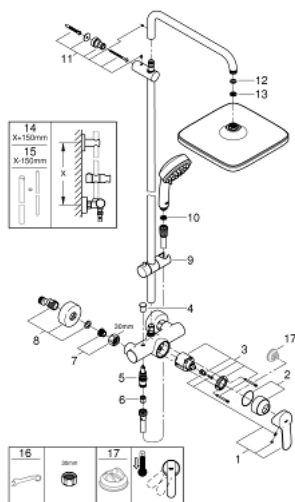

26 692 000 NEW TEMPESTA COSMOPOLITAN SYSTEM SYSTÈME DE DOUCHE AVEC MITIGEUR

PIÈCES DE RECHANGE

- 1: Levier (Numéro de commande 46726000)
- 2: Capuchon de recouvrement (Numéro de commande 46025000)
- 3: Cartouche (Numéro de commande 46048000)
- 4: Bouton d'inverseur (Numéro de commande 65648000)
- 5: Mécanisme d'inverseur (Numéro de commande 65655000)
- 6: Clapets anti-retours (Numéro de commande 08565000)
- 7: Ecrou chromé avec partie filetée (Numéro de commande 45044000)
- 8: Raccord S mural (Numéro de commande 12662000)
- 9: Curseur (Numéro de commande 12140000)
- 10: Filtre (Numéro de commande 0700200M)
- 11: Embout de barre (Numéro de commande 48423000)
- 12: Joint fibre 15x21 (Numéro de commande 0138900M)
- 13: Filtre (Numéro de commande 48007000)
- 14: Colonne de douche (Numéro de commande 48053000)*
- 15: Colonne de douche (Numéro de commande 48054000)*
- 16: Clé spéciale (Numéro de commande 19377000)*
- 17: Limiteur de température (Numéro de commande 46375000)*