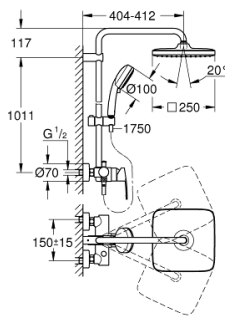

26 692 000 NEW TEMPESTA COSMOPOLITAN SYSTEM SYSTÈME DE DOUCHE AVEC MITIGEUR

DESCRIPTION DU PRODUIT

- constitué de :
  - bras de douche de 390 mm orientable
  - mitigeur monocommande avec inverseur
  - permet la sélection de la douche de tête et la douche à main
  - tête de douche Tempesta 250 Cube (26 685)
- Types de jet :
  - 1 jet: **Rain**
    - douche de tête avec couvercle arrière blanc
    - avec rotule
    - angle de rotation $\pm 10^\circ$
  - **GROHE EcoJoy** limiteur de débit 9,5 l/min
  - douche à main Tempesta Cosmopolitan 100 (27 571 001)
  - 2 jets :
    - Rain, Jet
    - **GROHE EcoJoy**: limiteur de débit 5,7 l/min
  - curseur réglable en hauteur
- flexible Rotaflex 1750 mm 1/2" x 1/2" (28 410)
- **GROHE EcoJoy** 100% de plaisir, jusqu'à 50% d'économie
- **GROHE SilkMove**: cartouche en céramique 46 mm
- **GROHE DreamSpray** : répartition uniforme du flux entre tous les diffuseurs
- **GROHE StarLight** : chrome éclatant et durable
- **GROHE SpeedClean** : le calcaire disparaît en un tour de main
- **Inner WaterGuide** longévité maximale
- **TwistFree** : système anti-torsion
- convient pour chauffe-eau instantané à partir de 18 kW/h
- débit minimum nécessaire 7 l/min.
- pression minimale recommandée 1.0 bar
- **édition professionnelle**