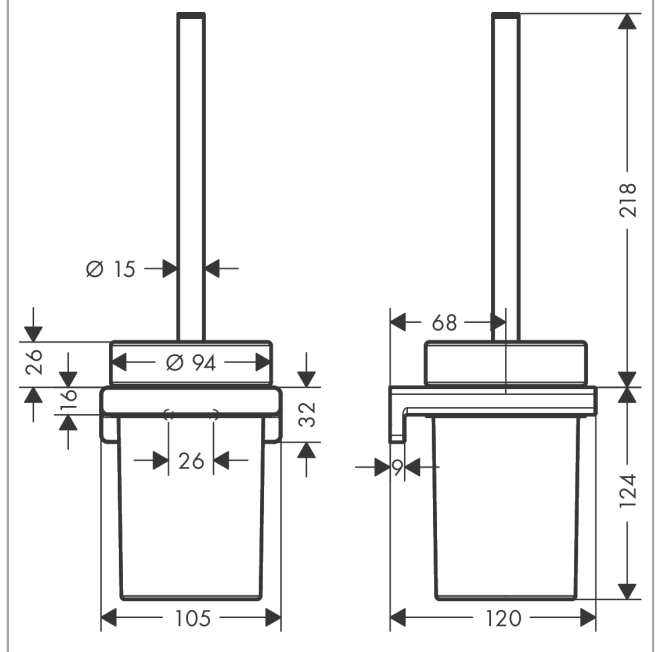

AddStoris

Porte-brosse WC

Surfaces: **Chrome** N° Art.: **41752000**

Description

Caractéristiques

- montage mural
- matériau: métal
- matériau de l'insert: verre mat
- Avec insert séparé
- avec matériel de montage
- Fixation cachée
- distance de forage 26 mm
- diamètre du trou de perçage: 6 mm

Détails de l'article

Prix HTVA 48,90 €

Prix TTC* 59,17 €

Prix du design

reddot winner 2021

Photo du produit

Plan coté