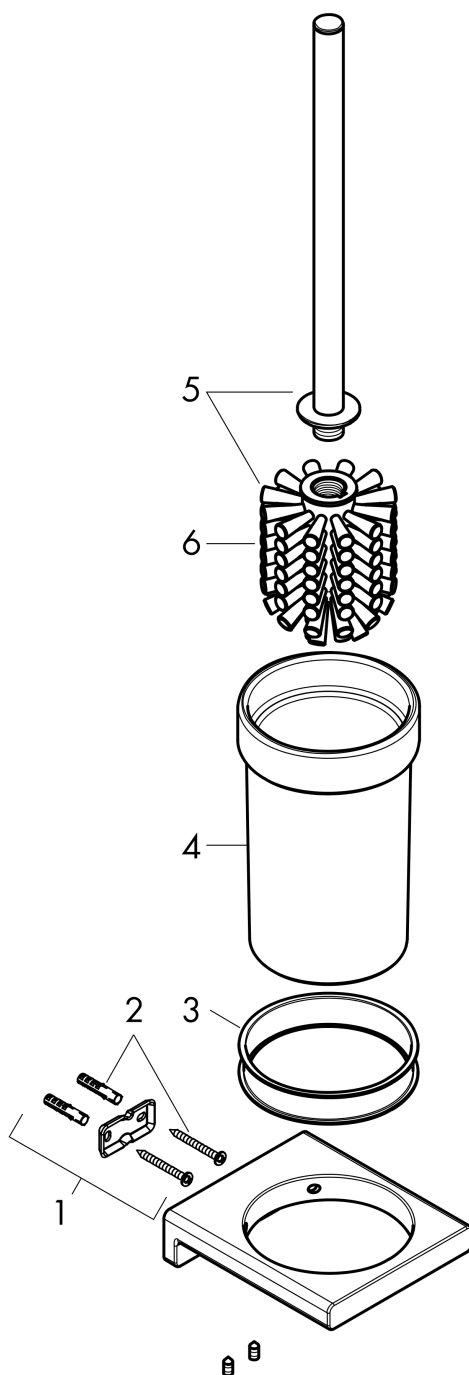

### Porte-brosse WC

Surfaces: **Chrome** N° Art.: **41752000**

##### Caractéristiques

- montage mural
- matériau: métal
- matériau de l'insert: verre mat
- Avec insert séparé
- avec matériel de montage
- Fixation cachée
- distance de forage 26 mm
- diamètre du trou de perçage: 6 mm

#### Plan coté

**AddStoris**  
**Porte-brosse WC**  
 Surfaces: **Chrome** N° Art.: **41752000**

Vue éclatée

Année de construction: >04/21

**AddStoris****Porte-brosse WC**Surfaces: **Chrome** N° Art.: **41752000****Liste des pièces détachées**

Année de construction: &gt;04/21

Pos.	Description	N° Art.	GP	UE
1	support cpl.	94165000	-	1
2	set de fixation	40915000	-	1
3	anneau plastique	94204000	-	1
4	verre cristal	94201000	-	1
5	manche avec brosse	94171000	-	1
6	brosse WC noir Ø 75 mm	93822000	-	1