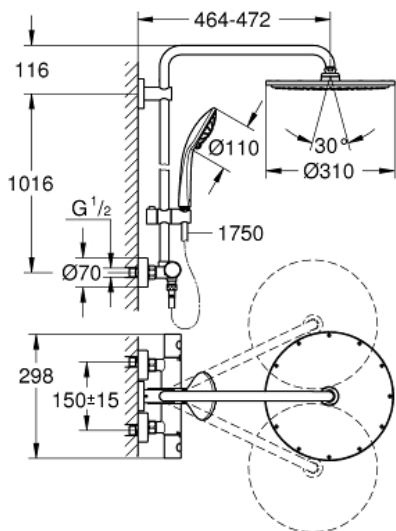

GROHE

Descriptif Produit:

EUPHORIA SYSTEM 310

Système de douche thermostatique pour montage mural

Spécifications Produit:

constitué de :

- bras de douche de 450 mm orientable
- mitigeur thermostatique incluant la fonction Aquadimmer permet la sélection de la douche de tête et la douchette Rainshower Cosmopolitan douche de tête 310 mm en métal (27 477 000)

1 jet: Rain

avec rotule

angle de rotation $\pm 15^\circ$

- douche à main Euphoria Massage $\varnothing 110$ mm (27 221 000)
- curseur réglable en hauteur
- flexible Silverflex 1750 mm (28 388 000)

GROHE TurboStat Régulation thermostatique quasi-instantanée