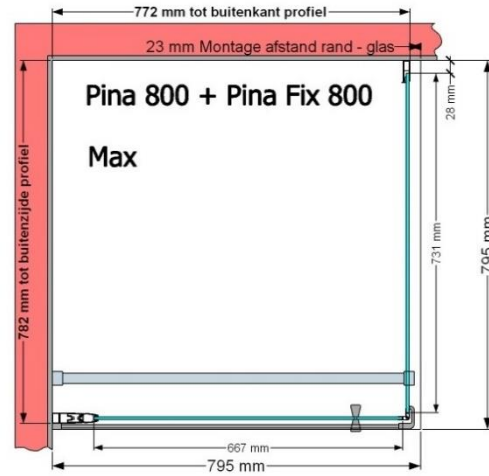

**VAN MARCKE – PINA – PORTE PIVOTANTE – 80 CM**

SKU 224531

PHOTO

DIMENSIONS

**800 mm**

	<b>SKU 224531</b>
<b>Type de porte de douche</b>	Porte pivotante
<b>Hauteur</b>	200 cm
<b>Matériel profils</b>	Aluminium
<b>Finitions profils</b>	Noir
<b>Finitions verre</b>	Verre de sécurité transparent
<b>Épaisseur verre</b>	6 mm
<b>Traitement verre</b>	Easy Clean
<b>Sens de rotation</b>	Extérieur
<b>Extensibilité</b>	765 - 795 mm
<b>Largeur d'accès</b>	582mm
<b>Réversible</b>	Oui
<b>Lift-système</b>	Oui
<b>Poignée</b>	Oui
<b>Fermeture magnétique</b>	Oui
<b>Certificats</b>	CE
<b>Garantie</b>	5 ans
<b>Sans cadre</b>	Non
<b>Avec set de fixation</b>	Oui