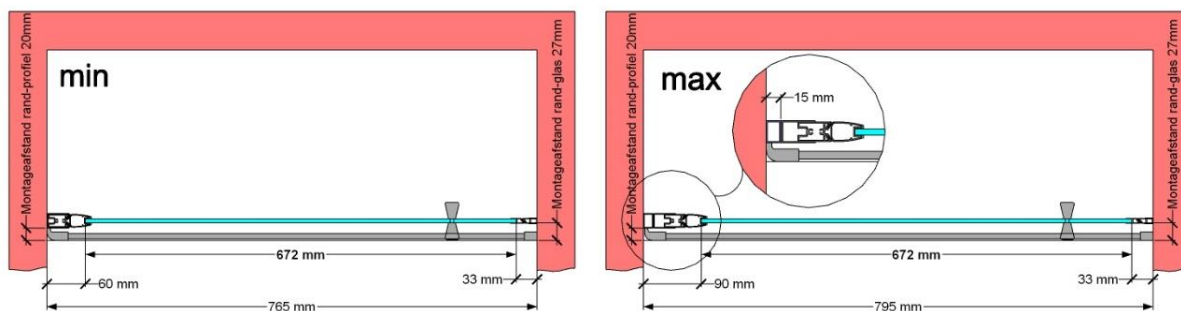

**VAN MARCKE – PINA – PORTE PIVOTANTE – 80 CM**

SKU 224531

PHOTO

DIMENSIONS

**800 mm**

	<b>SKU 224531</b>
<b>Type de porte de douche</b>	Porte pivotante
<b>Hauteur</b>	200 cm
<b>Matériel profils</b>	Aluminium
<b>Finitions profils</b>	Noir
<b>Finitions verre</b>	Verre de sécurité transparent
<b>Épaisseur verre</b>	6 mm
<b>Traitement verre</b>	Easy Clean
<b>Sens de rotation</b>	Extérieur
<b>Extensibilité</b>	765 - 795 mm
<b>Largeur d'accès</b>	582mm
<b>Réversible</b>	Oui
<b>Lift-système</b>	Oui
<b>Poignée</b>	Oui
<b>Fermeture magnétique</b>	Oui
<b>Certificats</b>	CE
<b>Garantie</b>	5 ans
<b>Sans cadre</b>	Non
<b>Avec set de fixation</b>	Oui