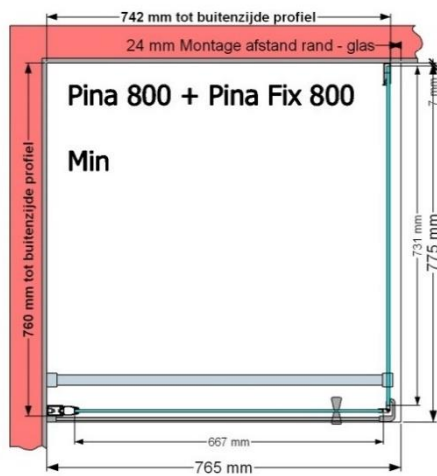

**VAN MARCKE – PINA – PORTE PIVOTANTE – 80 CM**

SKU 224531

PHOTO

DIMENSIONS

**800 mm**

	<b>SKU 224531</b>
<b>Type de porte de douche</b>	Porte pivotante
<b>Hauteur</b>	200 cm
<b>Matériel profils</b>	Aluminium
<b>Finitions profils</b>	Noir
<b>Finitions verre</b>	Verre de sécurité transparent
<b>Épaisseur verre</b>	6 mm
<b>Traitement verre</b>	Easy Clean
<b>Sens de rotation</b>	Extérieur
<b>Extensibilité</b>	765 - 795 mm
<b>Largeur d'accès</b>	582mm
<b>Réversible</b>	Oui
<b>Lift-système</b>	Oui
<b>Poignée</b>	Oui
<b>Fermeture magnétique</b>	Oui
<b>Certificats</b>	CE
<b>Garantie</b>	5 ans
<b>Sans cadre</b>	Non
<b>Avec set de fixation</b>	Oui