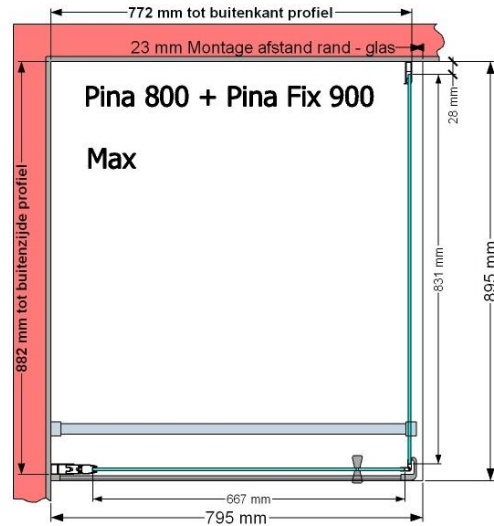

**VAN MARCKE – PINA – PORTE PIVOTANTE – 80 CM**

SKU 224531

PHOTO

DIMENSIONS

**800 mm**

	<b>SKU 224531</b>
<b>Type de porte de douche</b>	Porte pivotante
<b>Hauteur</b>	200 cm
<b>Matériel profils</b>	Aluminium
<b>Finitions profils</b>	Noir
<b>Finitions verre</b>	Verre de sécurité transparent
<b>Épaisseur verre</b>	6 mm
<b>Traitement verre</b>	Easy Clean
<b>Sens de rotation</b>	Extérieur
<b>Extensibilité</b>	765 - 795 mm
<b>Largeur d'accès</b>	582mm
<b>Réversible</b>	Oui
<b>Lift-système</b>	Oui
<b>Poignée</b>	Oui
<b>Fermeture magnétique</b>	Oui
<b>Certificats</b>	CE
<b>Garantie</b>	5 ans
<b>Sans cadre</b>	Non
<b>Avec set de fixation</b>	Oui