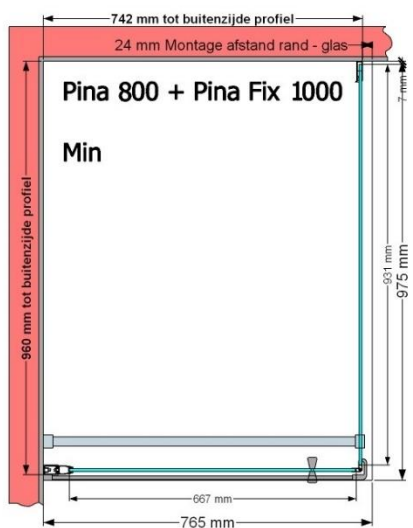

**VAN MARCKE – PINA – PORTE PIVOTANTE – 80 CM**

SKU 224531

PHOTO

DIMENSIONS

**800 mm**

	<b>SKU 224531</b>
<b>Type de porte de douche</b>	Porte pivotante
<b>Hauteur</b>	200 cm
<b>Matériel profils</b>	Aluminium
<b>Finitions profils</b>	Noir
<b>Finitions verre</b>	Verre de sécurité transparent
<b>Épaisseur verre</b>	6 mm
<b>Traitement verre</b>	Easy Clean
<b>Sens de rotation</b>	Extérieur
<b>Extensibilité</b>	765 - 795 mm
<b>Largeur d'accès</b>	582mm
<b>Réversible</b>	Oui
<b>Lift-système</b>	Oui
<b>Poignée</b>	Oui
<b>Fermeture magnétique</b>	Oui
<b>Certificats</b>	CE
<b>Garantie</b>	5 ans
<b>Sans cadre</b>	Non
<b>Avec set de fixation</b>	Oui