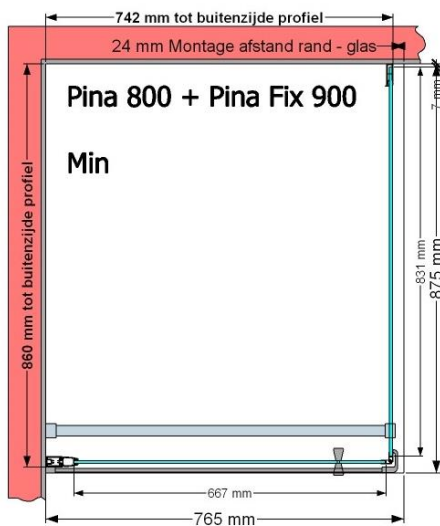

**VAN MARCKE – PINA – PORTE PIVOTANTE – 80 CM**

SKU 224531

PHOTO

DIMENSIONS

**800 mm**

	<b>SKU 224531</b>
<b>Type de porte de douche</b>	Porte pivotante
<b>Hauteur</b>	200 cm
<b>Matériel profils</b>	Aluminium
<b>Finitions profils</b>	Noir
<b>Finitions verre</b>	Verre de sécurité transparent
<b>Épaisseur verre</b>	6 mm
<b>Traitement verre</b>	Easy Clean
<b>Sens de rotation</b>	Extérieur
<b>Extensibilité</b>	765 - 795 mm
<b>Largeur d'accès</b>	582mm
<b>Réversible</b>	Oui
<b>Lift-système</b>	Oui
<b>Poignée</b>	Oui
<b>Fermeture magnétique</b>	Oui
<b>Certificats</b>	CE
<b>Garantie</b>	5 ans
<b>Sans cadre</b>	Non
<b>Avec set de fixation</b>	Oui