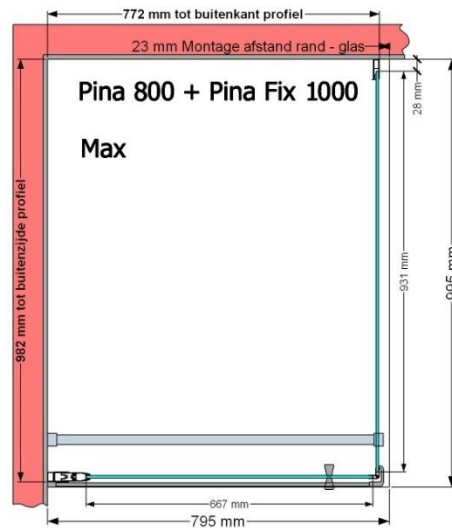

**VAN MARCKE – PINA – PORTE PIVOTANTE – 80 CM**

SKU 224531

PHOTO

DIMENSIONS

**800 mm**

	<b>SKU 224531</b>
<b>Type de porte de douche</b>	Porte pivotante
<b>Hauteur</b>	200 cm
<b>Matériel profils</b>	Aluminium
<b>Finitions profils</b>	Noir
<b>Finitions verre</b>	Verre de sécurité transparent
<b>Épaisseur verre</b>	6 mm
<b>Traitement verre</b>	Easy Clean
<b>Sens de rotation</b>	Extérieur
<b>Extensibilité</b>	765 - 795 mm
<b>Largeur d'accès</b>	582mm
<b>Réversible</b>	Oui
<b>Lift-système</b>	Oui
<b>Poignée</b>	Oui
<b>Fermeture magnétique</b>	Oui
<b>Certificats</b>	CE
<b>Garantie</b>	5 ans
<b>Sans cadre</b>	Non
<b>Avec set de fixation</b>	Oui