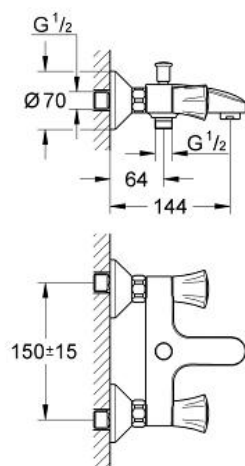

COSTA L Mélangeur Bain/Douche

Référence : 25450

GROHE nv - sa | Diependaalweg 4a | 3020 Winksele
Tel: +32 (0) 16 23 06 60 | Fax: +32 (0) 16 23 90 70
Mail: info.be@grohe.com

Pure Freude
an Wasser

GROHE