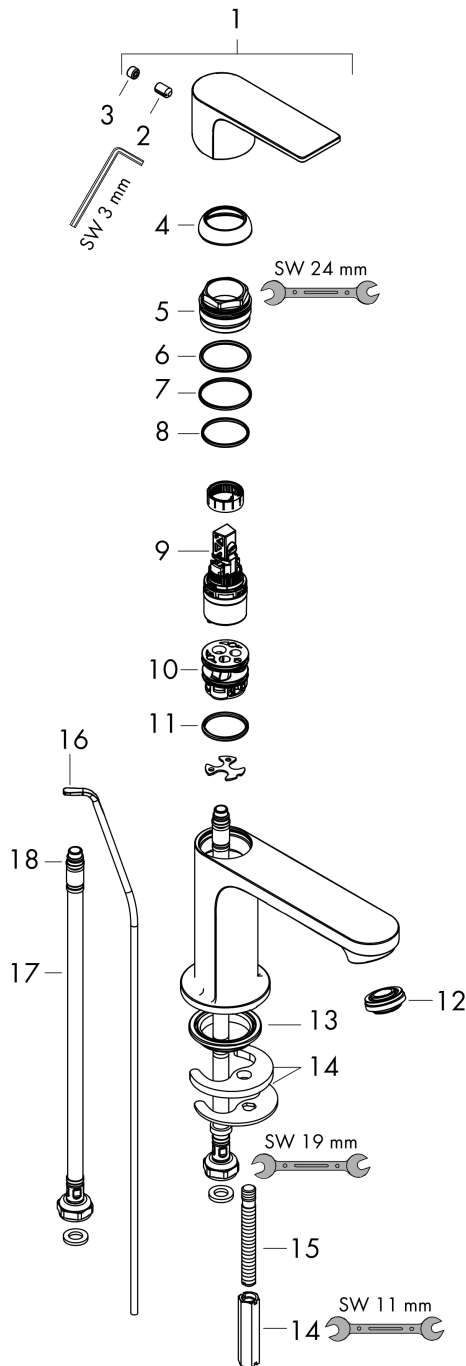

Rebris E**ééngreeps wastafelmengkraan 110 CoolStart EcoSmart+ met trekwaste**Oppervlakte finish: **mat zwart** Artikelnummer: **72589670****Beschrijving**

- ComfortZone 110
- voorsprong uitloop 133 mm
- uitloophoogte: 109 mm
- greepvariant: rechte greep
- vaste uitloop
- straalsoort: normale straal
- maximale doorstroomhoeveelheid bij 3 bar: 4 l/min
- keramisch kardoes
- pop-up afvoergarnituur G 1¼
- materiaal afvoergarnituur: synthetisch
- koud water met de greep in de middenpositie, bespaart energie en kosten
- EU taxonomie: max 6l/min - substantiële bijdrage (SC) mogelijk

Oppervlakte finish: **mat zwart** Artikelnummer: **72589670**

Doorstroomdiagram

Rebris E

ééngreeps wastafelmengkraan 110 CoolStart EcoSmart+ met trekwaste

Oppervlakte finish: **mat zwart** Artikelnummer: **72589670**

Explosietekening

Bouwjaar: >06/22

Rebris E**ééngreeps wastafelmengkraan 110 CoolStart EcoSmart+ met trekwaste**Oppervlakte finish: **mat zwart** Artikelnummer: **72589670****Reserveonderdelenlijst**

Bouwjaar: >06/22

Regel	Beschrijving	Artikelnummer	Prijs incl. BTW	VE
1	greep	94645670	-	1
2	greepstop	95704610	-	1
3	inbusschroef M6x10 DIN 916	96029000	-	1
4	afdekkap	98863670	-	1
5	moer	98864000	-	1
6	O-ring 24x2	98388000	-	1
7	O-ring 27x1,5	92527000	-	1
8	O-ring 25x1,5	98146000	-	1
9	kardoes compl.	95973001	-	1
10	kardoesadapter	95975000	-	1
11	O-ring 23x2	98398000	-	1
12	perlator M24x1 (4,5 l/min)	94364001	-	1
13	dichting Ø 42	98722000	-	1
14	schachtbevestigingsset compl.	96016000	-	1
15	schroef M8 x 68	97736000	-	1
16	aansluitslang 450 mm M8x0,75 G3/8	97206000	-	1
17	O-ring 6,6x1,6	93019000	-	1
18	trekstang	96657670	-	1
a	afvoergarnituur	94139670	-	1