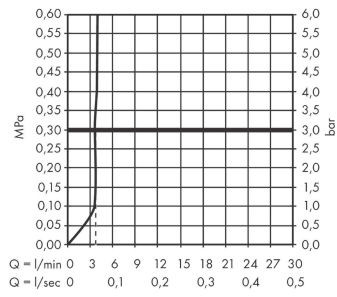

Rebris E

ééngreeps wastafelmengkraan 110 CoolStart EcoSmart+ met trekwaste

Oppervlakte finish: **mat zwart** Artikelnummer: **72589670**

Doorstroomdiagram