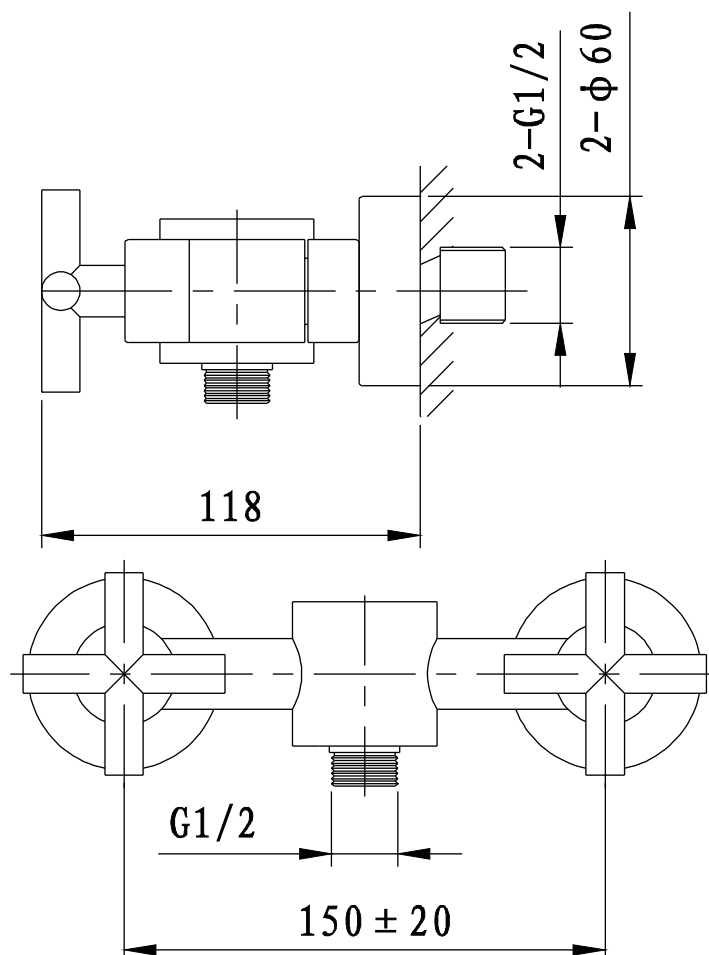

DIONA – 2-GREEPS DOUCHEMENGKRAAN

SKU 157266

DIONA – 2-GREEPS DOUCHEMENGKRAAN

SKU 157266

<u>Afmetingen:</u>	asafstand: 150 mm
<u>Materiaal:</u>	messing
<u>Kleur:</u>	chrom
<u>Bevestiging:</u>	wandmontage
<u>Kenmerken:</u>	- 2-greepsmengkraan voor douche - met kruisgrepen - zonder douchegarnituur - Belgaqua gekeurd