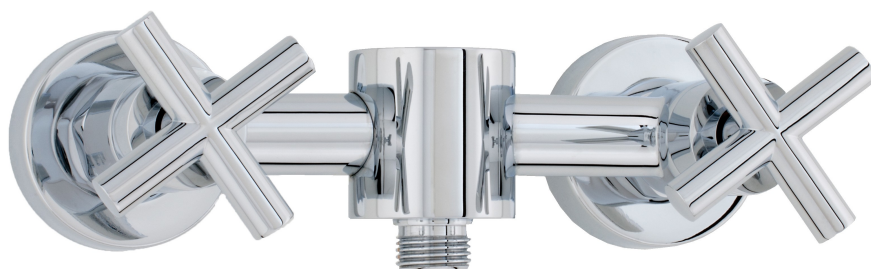

DIONA – 2-GREEPS DOUCHEMENGKRAAN

SKU 157266

DIONA – 2-GREEPS DOUCHEMENGKRAAN

SKU 157266

<u>Afmetingen:</u>	asafstand: 150 mm
<u>Materiaal:</u>	messing
<u>Kleur:</u>	chrom
<u>Bevestiging:</u>	wandmontage
<u>Kenmerken:</u>	- 2-greepsmengkraan voor douche - met kruisgrepen - zonder douchegarnituur - Belgaqua gekeurd