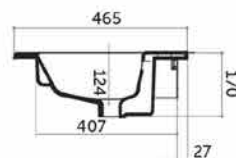

**CETTINA - LAVABO 120 – ANTRACITE**

**SKU 933789**

**DIMENSIONS:**      **Longueur: 1210 mm**  
                                  **Profondeur: 465 mm**  
                                  **Hauteur: 170 mm**