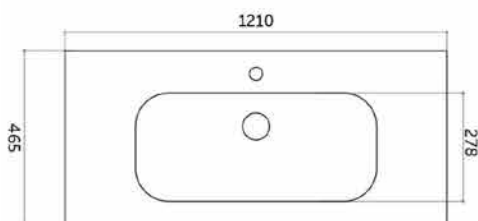

**CETTINA - LAVABO 120 – ANTRACITE**

**SKU 933789**

**DIMENSIONS:**      **Longueur: 1210 mm**  
                                  **Profondeur: 465 mm**  
                                  **Hauteur: 170 mm**

<b>Type lavabo</b>	<b>Tablette – 1 lavabo</b>
<b>Matière</b>	<b>Porcelaine</b>
<b>Couleur</b>	<b>Antracite</b>
<b>Montage</b>	<b>Tablette</b>
<b>Avec trou robinet</b>	<b>Oui</b>
<b>Avec trop-plein</b>	<b>Oui</b>
<b>Location trop-plein</b>	<b>Centre</b>