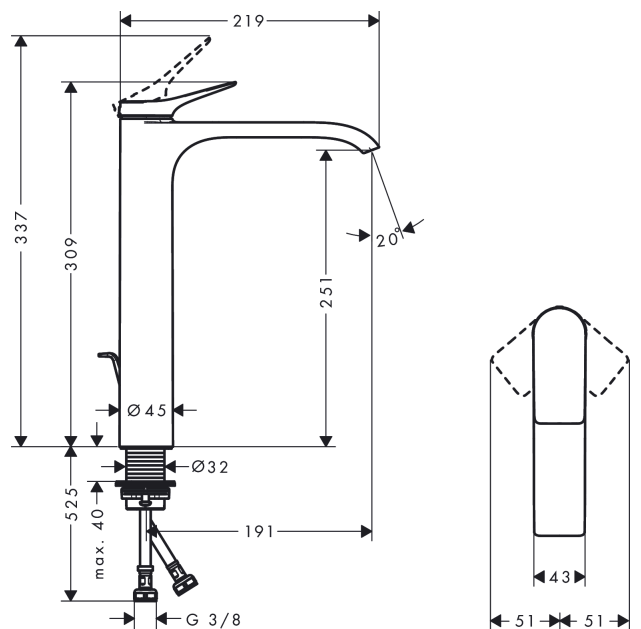

Vivenis

ééngreeps wastafelmengkraan 250 met trekwaste

Oppervlakte finish: **mat zwart** Artikelnummer: **75040670**

Beschrijving

- ComfortZone 250
- voorsprong uitloop 191 mm
- uitloophoogte: 251 mm
- greepvariant: rechte greep
- vaste uitloop
- straalsoort: WaterfallStream
- maximale doorstroomhoeveelheid bij 3 bar: 5 l/min
- keramisch kardoes
- pop-up afvoergarnituur G 1¼
- materiaal afvoergarnituur: Metaal
- EU taxonomie: max 6l/min - substantiële bijdrage (SC) mogelijk
- Kiwa K6161_Mechanical Mixers EN817

Artikeldetails

Vrijblijvende advies
verkoopprijs excl. BTW 394,60 €

Vrijblijvende advies
verkoopprijs incl. BTW 477,47 €

Technologie

Designprijzen

reddot winner 2021

Productfoto

Maattekening

Doorstroomdiagram

Vivenis

ééngreeps wastafelmengkraan 250 met trekwaste

Oppervlakte finish: mat zwart Artikelnummer: 75040670

Explosietekening

Bouwjaar: >06/21

Vivenis**ééngreeps wastafelmengkraan 250 met trekwaste**Oppervlakte finish: **mat zwart** Artikelnummer: **75040670****Reserveonderdelenlijst**

Bouwjaar: >06/21

Regel	Beschrijving	Artikelnummer	Prijs incl. BTW	VE
1	greep	94277670	-	1
2	greepstop	93735610	-	1
3	rozet	94027670	-	1
4	moer	93995000	-	1
5	O-ring 35x1,5	92114000	-	1
6	kardoes compl.	93897000	-	1
7	dichting	95008000	-	1
8	O-ring 35x2	92604000	-	1
9	kardoesadapter	98750000	-	1
10	O-Ring 30x2	98186000	-	1
11	straalschijf	94275000	-	1
12	aansluitslang 600 mm M8x0,75 G3/8	96556000	-	1
13	O-ring 6,6x1,6	93019000	-	1
14	vlakdichting	98749000	-	1
15	schachtbevestigingsset compl. (Ø 32)	13961000	-	1
16	stelring	97548000	-	1
17	trekstang	96657000	-	1
a	afvoergarnituur	94139670	-	1
b	schachtverlenging	13898000	-	1