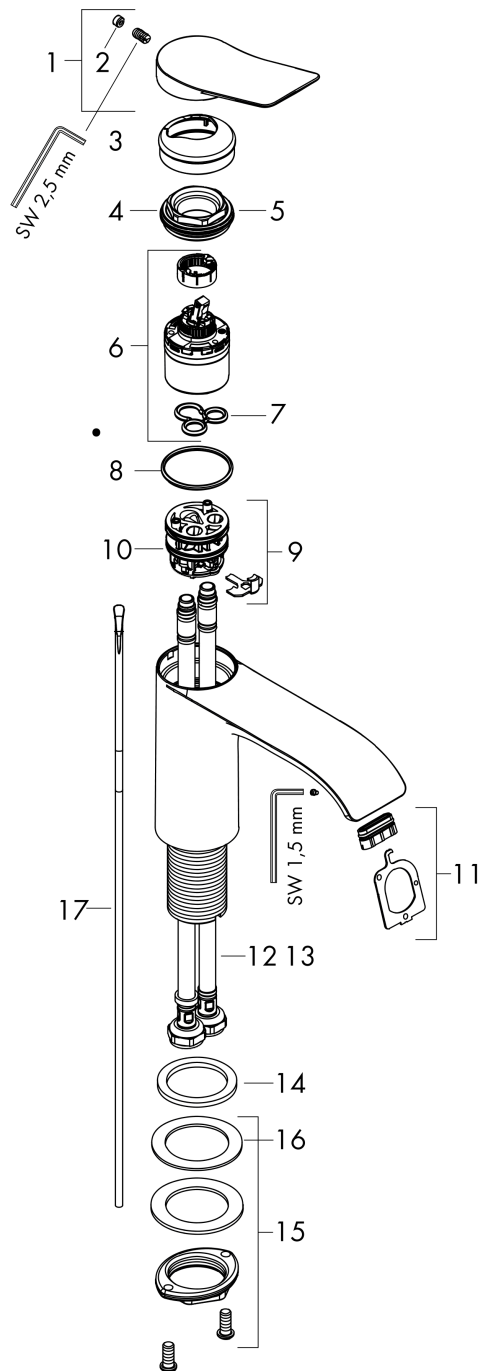

Vivenis

ééngreeps wastafelmengkraan 250 met trekwaste

Oppervlakte finish: **mat zwart** Artikelnummer: **75040670**

Beschrijving

- ComfortZone 250
- voorsprong uitloop 191 mm
- uitloophoogte: 251 mm
- greepvariant: rechte greep
- vaste uitloop
- straalsoort: WaterfallStream
- maximale doorstroomhoeveelheid bij 3 bar: 5 l/min
- keramisch kardoes
- pop-up afvoergarnituur G 1¼
- materiaal afvoergarnituur: Metaal
- EU taxonomie: max 6l/min - substantiële bijdrage (SC) mogelijk
- Kiwa K6161_Mechanical Mixers EN817

Doorstroomdiagram

Vivenis

ééngreeps wastafelmengkraan 250 met trekwaste

Oppervlakte finish: mat zwart Artikelnummer: 75040670

Explosietekening

Bouwjaar: >06/21

Vivenis**ééngreeps wastafelmengkraan 250 met trekwaste**Oppervlakte finish: **mat zwart** Artikelnummer: **75040670****Reserveonderdelenlijst**

Bouwjaar: >06/21

Regel	Beschrijving	Artikelnummer	Prijs incl. BTW	VE
1	greep	94277670	-	1
2	greepstop	93735610	-	1
3	rozet	94027670	-	1
4	moer	93995000	-	1
5	O-ring 35x1,5	92114000	-	1
6	kardoes compl.	93897000	-	1
7	dichting	95008000	-	1
8	O-ring 35x2	92604000	-	1
9	kardoesadapter	98750000	-	1
10	O-Ring 30x2	98186000	-	1
11	straalschijf	94275000	-	1
12	aansluitslang 600 mm M8x0,75 G3/8	96556000	-	1
13	O-ring 6,6x1,6	93019000	-	1
14	vlakdichting	98749000	-	1
15	schachtbevestigingsset compl. (Ø 32)	13961000	-	1
16	stelring	97548000	-	1
17	trekstang	96657000	-	1
a	afvoergarnituur	94139670	-	1
b	schachtverlenging	13898000	-	1