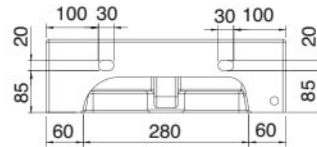

TEOREMA 40R

Art. 8031/R-40 - 42 x 41 Cm - 10 Kg - 2,5 L.

Lavabo da appoggio o sospeso, predisposto per rubinetteria monoforo, su richiesta tre fori o senza fori rubinetteria

Lay-on or wall-mounted washbasin, configured for single-hole tap set, on request, available with three holes or without holes for tap set

Lavabo à poser ou suspendu, conçu pour robinetterie monotrou, disponible sur demande avec trois trous ou aucun trou de robinetterie

Aufsatz-oder Hängewaschbecken, ausgelegt für 1-Loch-Armatur, auf Anfrage drei oder ohne Armaturlöcher

Lavabo de apoyo o suspendido con predisposición para grifería monoforo o sobre pedido con tre foros o ningun para grifería

Раковина умывальника накладная или подвесная с одним отверстием под смеситель. По запросу поставляется с тремя отверстиями под краны или без отверстий

TOPS

NEW LINE:

Art. 520 - Art. 521 - Art. 522

Tolleranza dimensioni $\pm 5\%$
Dimension tolerance $\pm 5\%$