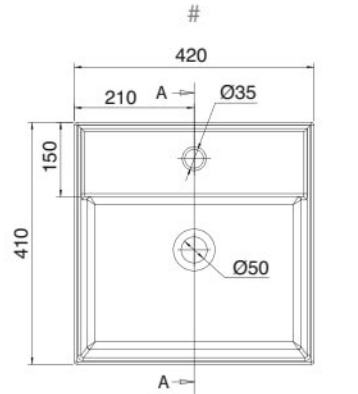

TEOREMA 40R

Art. 8031/R-40 - 42 x 41 Cm - 10 Kg - 2,5 L.

Lavabo da appoggio o sospeso, predisposto per rubinetteria monoforo, su richiesta tre fori o senza fori rubinetteria

Lay-on or wall-mounted washbasin, configured for single-hole tap set, on request, available with three holes or without holes for tap set

Lavabo à poser ou suspendu, conçu pour robinetterie monotrou, disponible sur demande avec trois trous ou aucun trou de robinetterie

Aufsatz-oder Hängewaschbecken, ausgelegt für 1-Loch-Armatur, auf Anfrage drei oder ohne Armaturlöcher

TOPS

NEW LINE:

Art. 520 - Art. 521 - Art. 522

Tolleranza dimensioni $\pm 5\%$
Dimension tolerance $\pm 5\%$