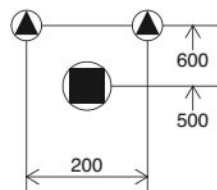

TEOREMA 40R

Art. 8031/R-40 - 42 x 41 Cm - 10 Kg - 2,5 L.

Lavabo da appoggio o sospeso, predisposto per rubinetteria monoforo, su richiesta tre fori o senza fori rubinetteria

Lay-on or wall-mounted washbasin, configured for single-hole tap set, on request, available with three holes or without holes for tap set

Lavabo à poser ou suspendu, conçu pour robinetterie monotrou, disponible sur demande avec trois trous ou aucun trou de robinetterie

Aufsatz-oder Hängewaschbecken, ausgelegt für 1-Loch-Armatur, auf Anfrage drei oder ohne Armaturlöcher

Lavabo de apoyo o suspendido con predisposición para grifería monoforo o sobre pedido con tre foros o ningun para grifería

Раковина умывальника накладная или подвесная с одним отверстием под смеситель. По запросу поставляется с тремя отверстиями под краны или без отверстий

TOPS

NEW LINE:

Art. 520 - Art. 521 - Art. 522

Tolleranza dimensioni $\pm 5\%$
Dimension tolerance $\pm 5\%$