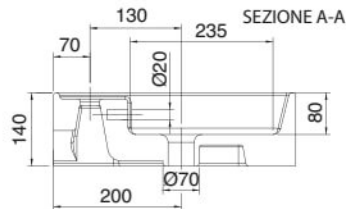

TEOREMA 40R

Art. 8031/R-40 - 42 x 41 Cm - 10 Kg - 2,5 L.

Lavabo da appoggio o sospeso, predisposto per rubinetteria monoforo, su richiesta tre fori o senza fori rubinetteria

Lay-on or wall-mounted washbasin, configured for single-hole tap set, on request, available with three holes or without holes for tap set

Lavabo à poser ou suspendu, conçu pour robinetterie monotrou, disponible sur demande avec trois trous ou aucun trou de robinetterie

Aufsatz-oder Hängewaschbecken, ausgelegt für 1-Loch-Armatur, auf Anfrage drei oder ohne Armaturlöcher

Lavabo de apoyo o suspendido con predisposición para grifería monoforo o sobre pedido con tre foros o ningun para grifería

Раковина умывальника накладная или подвесная с одним отверстием под смеситель. По запросу поставляется с тремя отверстиями под краны или без отверстий

TOPS

NEW LINE:

Art. 520 - Art. 521 - Art. 522

Tolleranza dimensioni $\pm 5\%$
Dimension tolerance $\pm 5\%$