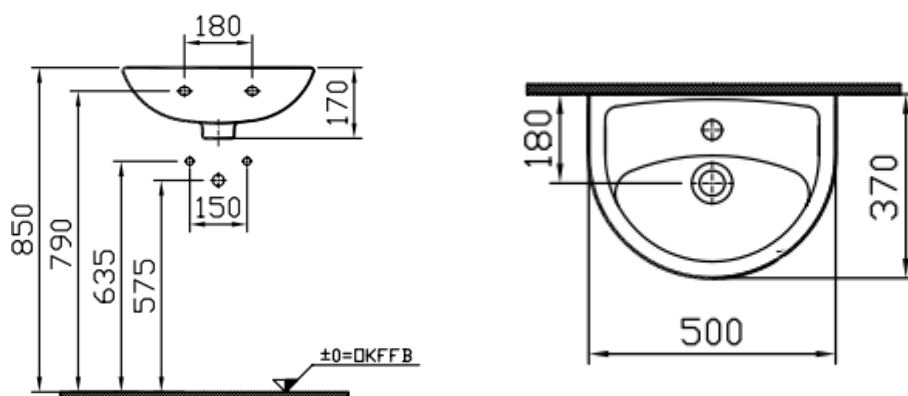

STAR+ - LAVABO AVEC TROU DE ROBINET À CENTRAL

SKU 018527

Dimensions:
Largeur: 500 mm
Profondeur: 370 mm
Hauteur: 170 mm

Type lavabo	Lavabo - ovale
Matière	Porcelaine
Couleur	Blanc
Fixation	Montage mural
Trou robinet	1 trou de robinet central
Trop-plein	Oui