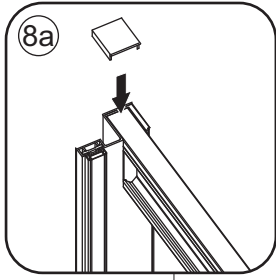

INSTALLATIE VOORSCHRIFT

Skyline nis schuifdeur mat zwart

1300(1280-1290)x2000

1

① X1	② X1	③ X1	④ X4	⑤ X2	⑥ X2	⑦ X2
⑧ X2	⑨ X1	⑩ X1	⑪ X1	⑫ X1	⑬ X2	⑭ X2
⑮ X1	X1	X1	X5	X14	X6	

3

5

7

Voorzie alen de
buitenzijde van de
cabine van siliconenkit.