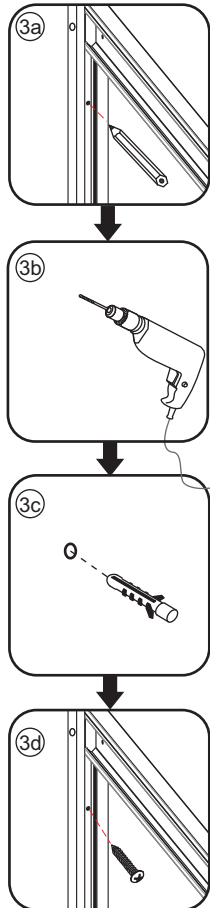

INSTALLATIE VOORSCHRIFT

Skyline nis schuifdeur mat zwart

1300(1280-1290)x2000

1

① X1	② X1	③ X1	④ X4	⑤ X2	⑥ X2	⑦ X2
⑧ X2	⑨ X1	⑩ X1	⑪ X1	⑫ X1	⑬ X2	⑭ X2
⑮ X1	X1	X1	X5	X14	X6	

3

5

7

Voorzie alen de
buitenzijde van de
cabine van siliconenkit.