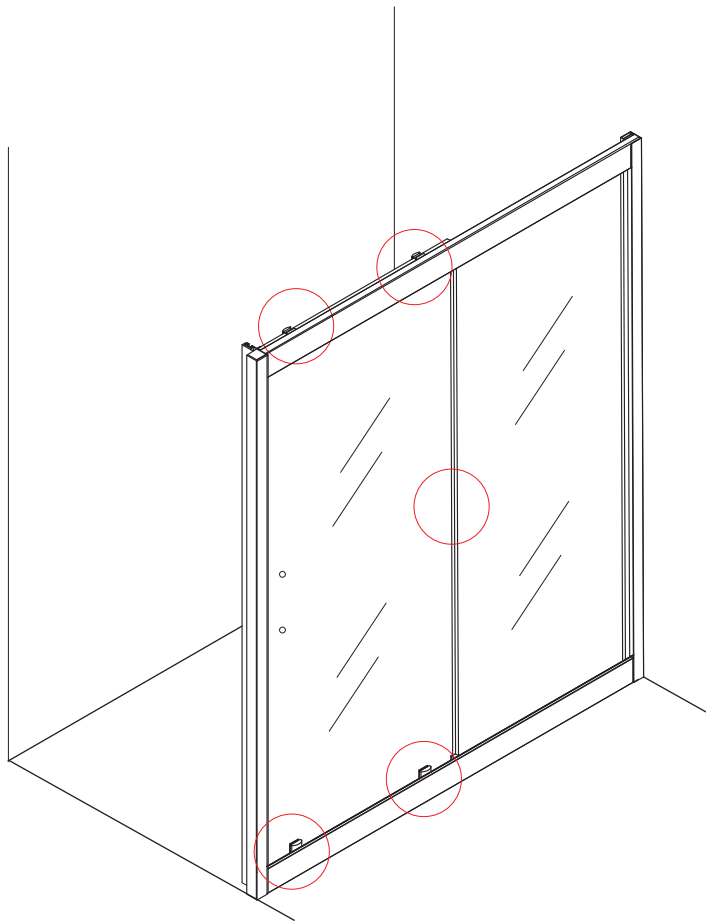

INSTALLATIE VOORSCHRIFT

Skyline nis schuifdeur mat zwart

1300(1280-1290)x2000

1

① X1	② X1	③ X1	④ X4	⑤ X2	⑥ X2	⑦ X2
⑧ X2	⑨ X1	⑩ X1	⑪ X1	⑫ X1	⑬ X2	⑭ X2
⑮ X1	X1	X1	X5	X14	X6	

3

5

7

Voorzie alen de
buitenzijde van de
cabine van siliconenkit.