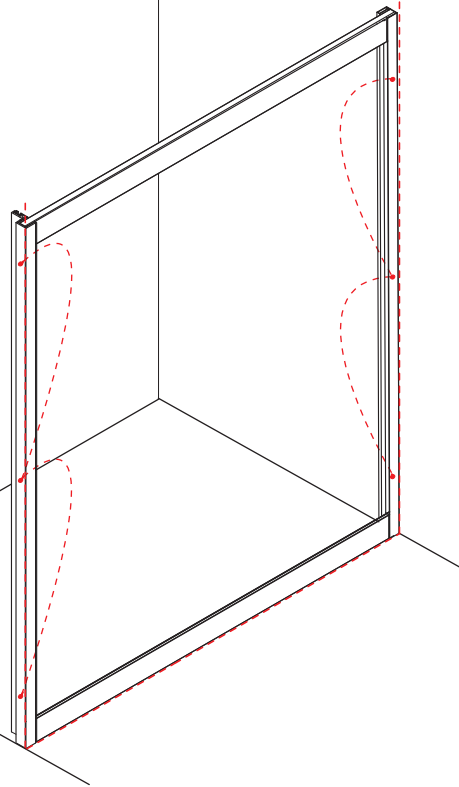

INSTALLATIE VOORSCHRIFT

Skyline nis schuifdeur mat zwart

1300(1280-1290)x2000

1

① X1	② X1	③ X1	④ X4	⑤ X2	⑥ X2	⑦ X2
⑧ X2	⑨ X1	⑩ X1	⑪ X1	⑫ X1	⑬ X2	⑭ X2
⑮ X1	X1	X1	X5	X14	X6	

3

5

7

Voorzie alen de
buitenzijde van de
cabine van siliconenkit.