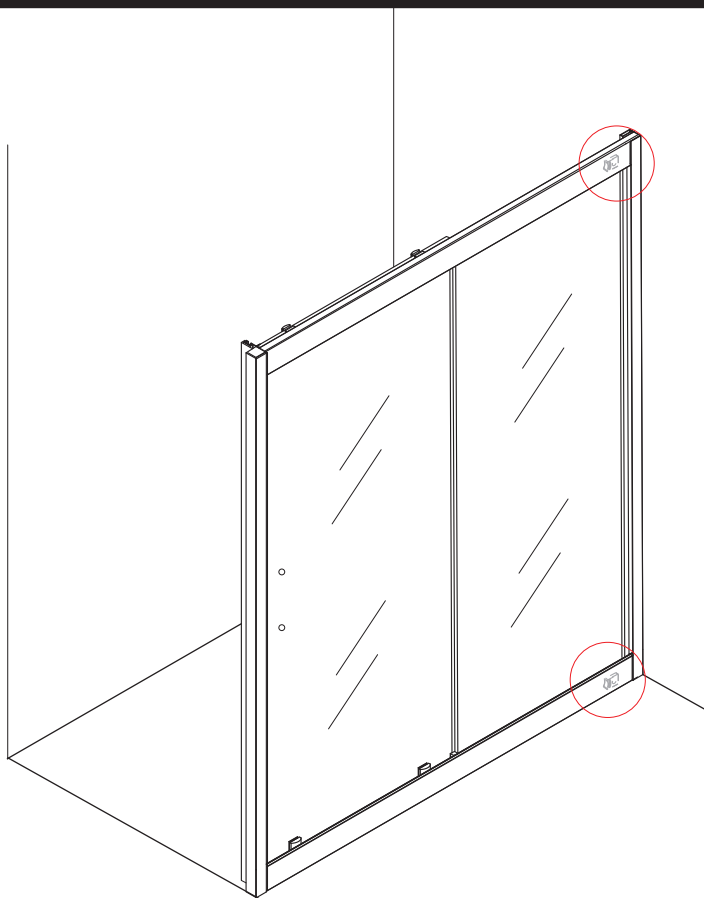

INSTALLATIE VOORSCHRIFT

Skyline nis schuifdeur mat zwart

1300(1280-1290)x2000

1

① X1	② X1	③ X1	④ X4	⑤ X2	⑥ X2	⑦ X2
⑧ X2	⑨ X1	⑩ X1	⑪ X1	⑫ X1	⑬ X2	⑭ X2
⑮ X1	X1	X1	X5	X14	X6	

3

5

7

Voorzie alen de
buitenzijde van de
cabine van siliconenkit.