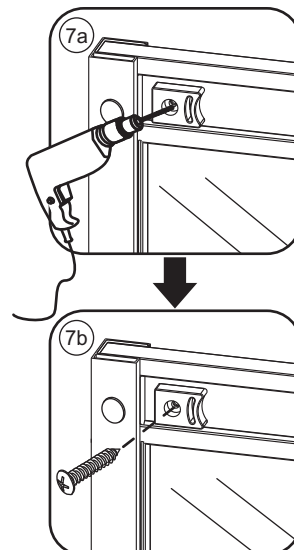

INSTALLATIE VOORSCHRIFT

Skyline nis schuifdeur mat zwart

1300(1280-1290)x2000

1

① X1	② X1	③ X1	④ X4	⑤ X2	⑥ X2	⑦ X2
⑧ X2	⑨ X1	⑩ X1	⑪ X1	⑫ X1	⑬ X2	⑭ X2
⑮ X1	X1	X1	X5	X14	X6	

3

5

7

Voorzie alen de
buitenzijde van de
cabine van siliconenkit.