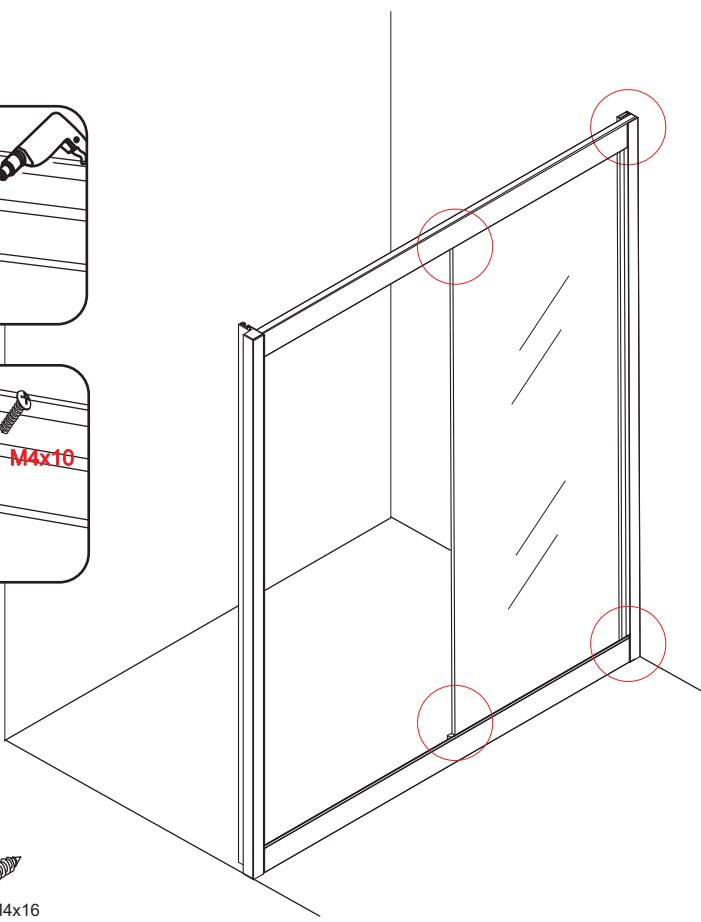

INSTALLATIE VOORSCHRIFT

Skyline nis schuifdeur mat zwart

1300(1280-1290)x2000

1

① X1	② X1	③ X1	④ X4	⑤ X2	⑥ X2	⑦ X2
⑧ X2	⑨ X1	⑩ X1	⑪ X1	⑫ X1	⑬ X2	⑭ X2
⑮ X1	X1	X1	X5	X14	X6	

3

5

7

Voorzie alen de
buitenzijde van de
cabine van siliconenkit.