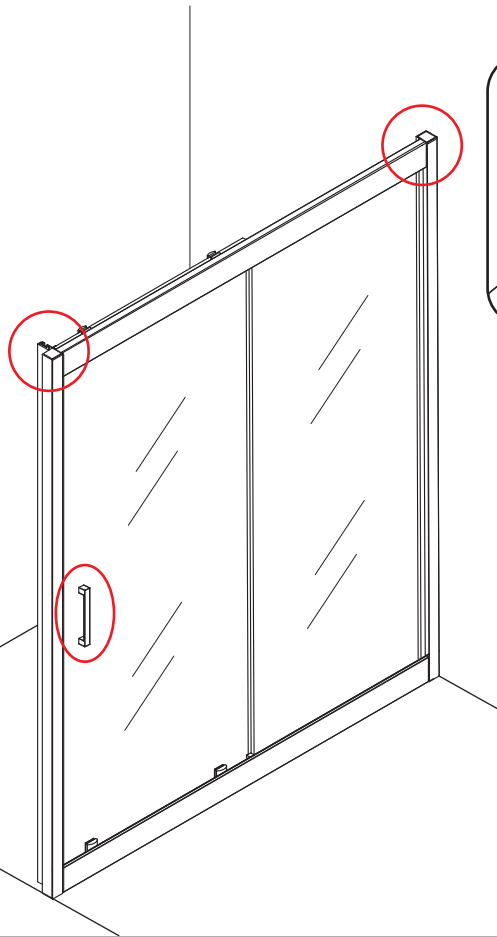

INSTALLATIE VOORSCHRIFT

Skyline nis schuifdeur mat zwart

1300(1280-1290)x2000

1

① X1	② X1	③ X1	④ X4	⑤ X2	⑥ X2	⑦ X2
⑧ X2	⑨ X1	⑩ X1	⑪ X1	⑫ X1	⑬ X2	⑭ X2
⑮ X1	X1	X1	X5	X14	X6	

3

5

7

Voorzie alen de
buitenzijde van de
cabine van siliconenkit.