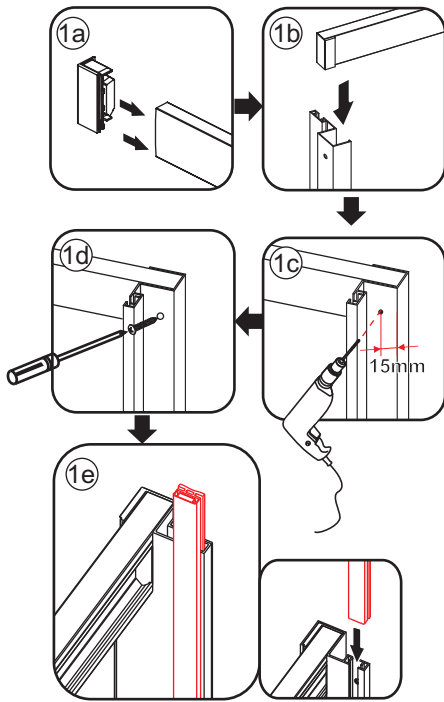

INSTALLATIE VOORSCHRIFT

Skyline nis schuifdeur mat zwart

1300(1280-1290)x2000

1

① X1	② X1	③ X1	④ X4	⑤ X2	⑥ X2	⑦ X2
⑧ X2	⑨ X1	⑩ X1	⑪ X1	⑫ X1	⑬ X2	⑭ X2
⑮ X1	X1	X1	X5	X14	X6	

3

5

7

Voorzie alen de
buitenzijde van de
cabine van siliconenkit.