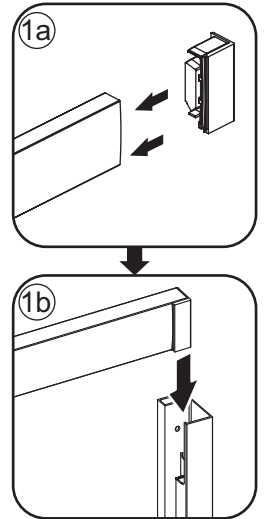

INSTALLATIE VOORSCHRIFT

Skyline nis schuifdeur mat zwart

1300(1280-1290)x2000

1

① X1	② X1	③ X1	④ X4	⑤ X2	⑥ X2	⑦ X2
⑧ X2	⑨ X1	⑩ X1	⑪ X1	⑫ X1	⑬ X2	⑭ X2
⑮ X1	X1	X1	X5	X14	X6	

3

5

7

Voorzie alen de
buitenzijde van de
cabine van siliconenkit.