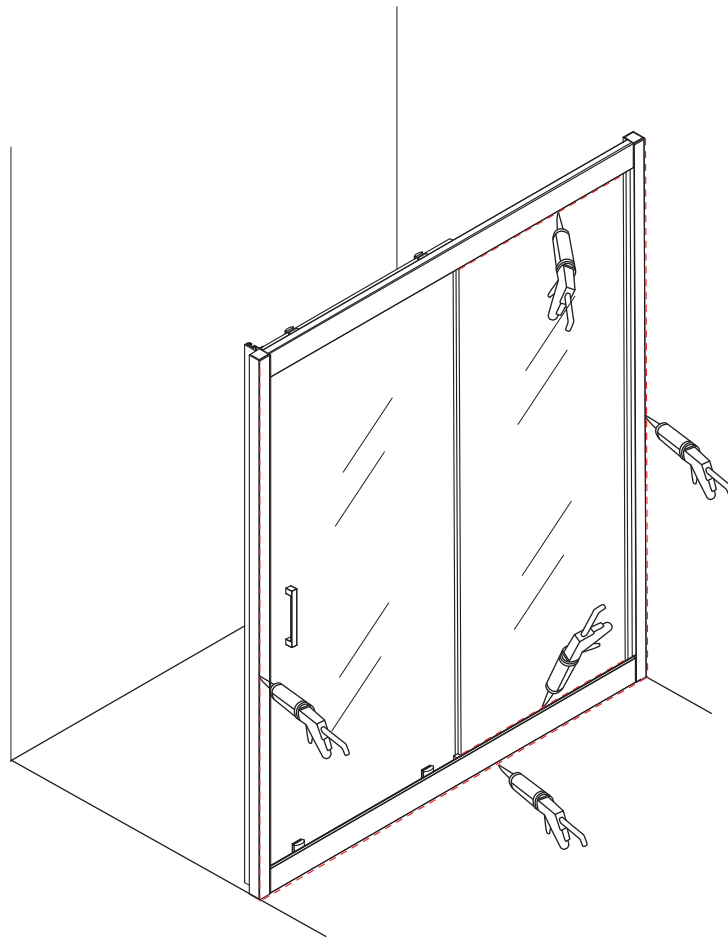

INSTALLATIE VOORSCHRIFT

Skyline nis schuifdeur mat zwart

1300(1280-1290)x2000

1

① X1	② X1	③ X1	④ X4	⑤ X2	⑥ X2	⑦ X2
⑧ X2	⑨ X1	⑩ X1	⑪ X1	⑫ X1	⑬ X2	⑭ X2
⑮ X1	X1	X1	X5	X14	X6	

3

5

7

Voorzie alen de
buitenzijde van de
cabine van siliconenkit.