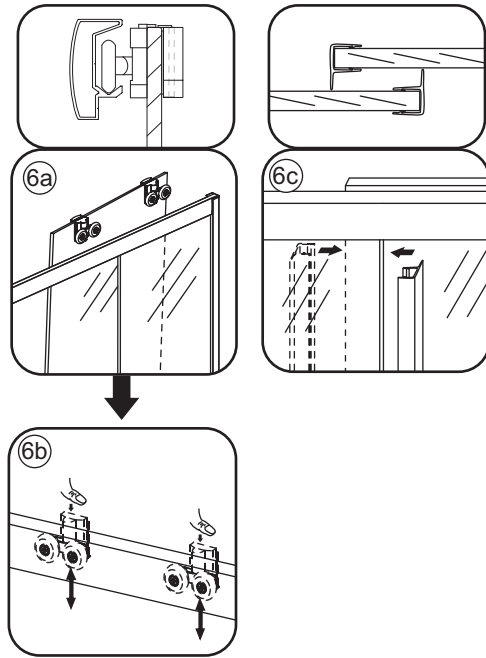

INSTALLATIE VOORSCHRIFT

Skyline nis schuifdeur mat zwart

1300(1280-1290)x2000

1

① X1	② X1	③ X1	④ X4	⑤ X2	⑥ X2	⑦ X2
⑧ X2	⑨ X1	⑩ X1	⑪ X1	⑫ X1	⑬ X2	⑭ X2
⑮ X1	X1	X1	X5	X14	X6	

3

5

7

Voorzie alen de
buitenzijde van de
cabine van siliconenkit.