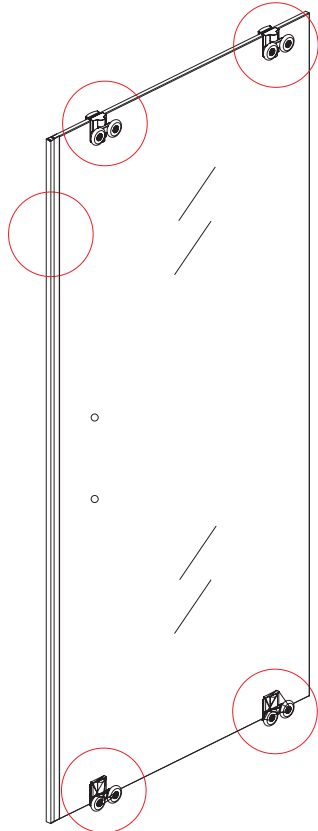

INSTALLATIE VOORSCHRIFT

Skyline nis schuifdeur mat zwart

1300(1280-1290)x2000

1

① X1	② X1	③ X1	④ X4	⑤ X2	⑥ X2	⑦ X2
⑧ X2	⑨ X1	⑩ X1	⑪ X1	⑫ X1	⑬ X2	⑭ X2
⑮ X1	X1	X1	X5	X14	X6	

3

5

7

Voorzie alen de
buitenzijde van de
cabine van siliconenkit.