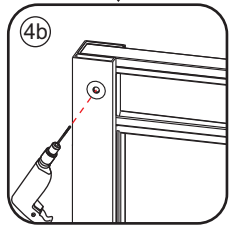

INSTALLATIE VOORSCHRIFT

Skyline nis schuifdeur mat zwart

1300(1280-1290)x2000

1

① X1	② X1	③ X1	④ X4	⑤ X2	⑥ X2	⑦ X2
⑧ X2	⑨ X1	⑩ X1	⑪ X1	⑫ X1	⑬ X2	⑭ X2
⑮ X1	X1	X1	X5	X14	X6	

3

5

7

Voorzie alen de
buitenzijde van de
cabine van siliconenkit.