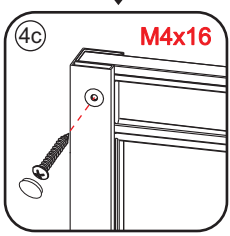

INSTALLATIE VOORSCHRIFT

Skyline nis schuifdeur mat zwart

1300(1280-1290)x2000

1

① X1	② X1	③ X1	④ X4	⑤ X2	⑥ X2	⑦ X2
⑧ X2	⑨ X1	⑩ X1	⑪ X1	⑫ X1	⑬ X2	⑭ X2
⑮ X1	X1	X1	X5	X14	X6	

3

5

7

Voorzie alen de
buitenzijde van de
cabine van siliconenkit.