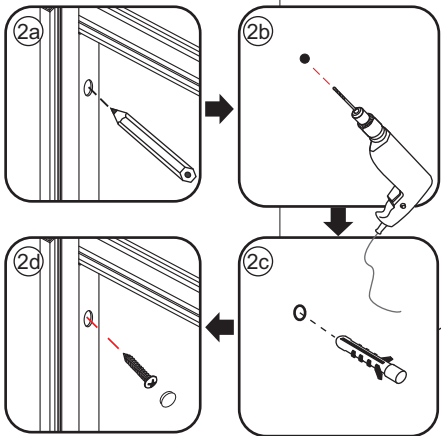

INSTALLATIE VOORSCHRIFT

Skyline nis schuifdeur mat zwart

1300(1280-1290)x2000

1

① X1	② X1	③ X1	④ X4	⑤ X2	⑥ X2	⑦ X2
⑧ X2	⑨ X1	⑩ X1	⑪ X1	⑫ X1	⑬ X2	⑭ X2
⑮ X1	X1	X1	X5	X14	X6	

3

5

7

Voorzie alen de
buitenzijde van de
cabine van siliconenkit.