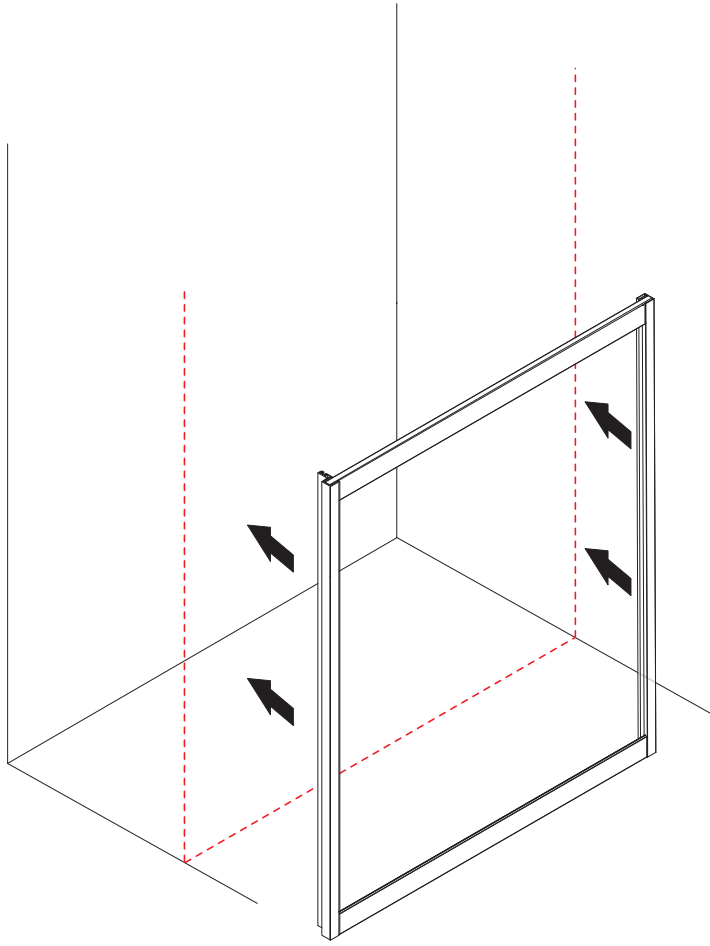

INSTALLATIE VOORSCHRIFT

Skyline nis schuifdeur mat zwart

1300(1280-1290)x2000

1

① X1	② X1	③ X1	④ X4	⑤ X2	⑥ X2	⑦ X2
⑧ X2	⑨ X1	⑩ X1	⑪ X1	⑫ X1	⑬ X2	⑭ X2
⑮ X1	X1	X1	X5	X14	X6	

3

5

7

Voorzie alen de
buitenzijde van de
cabine van siliconenkit.