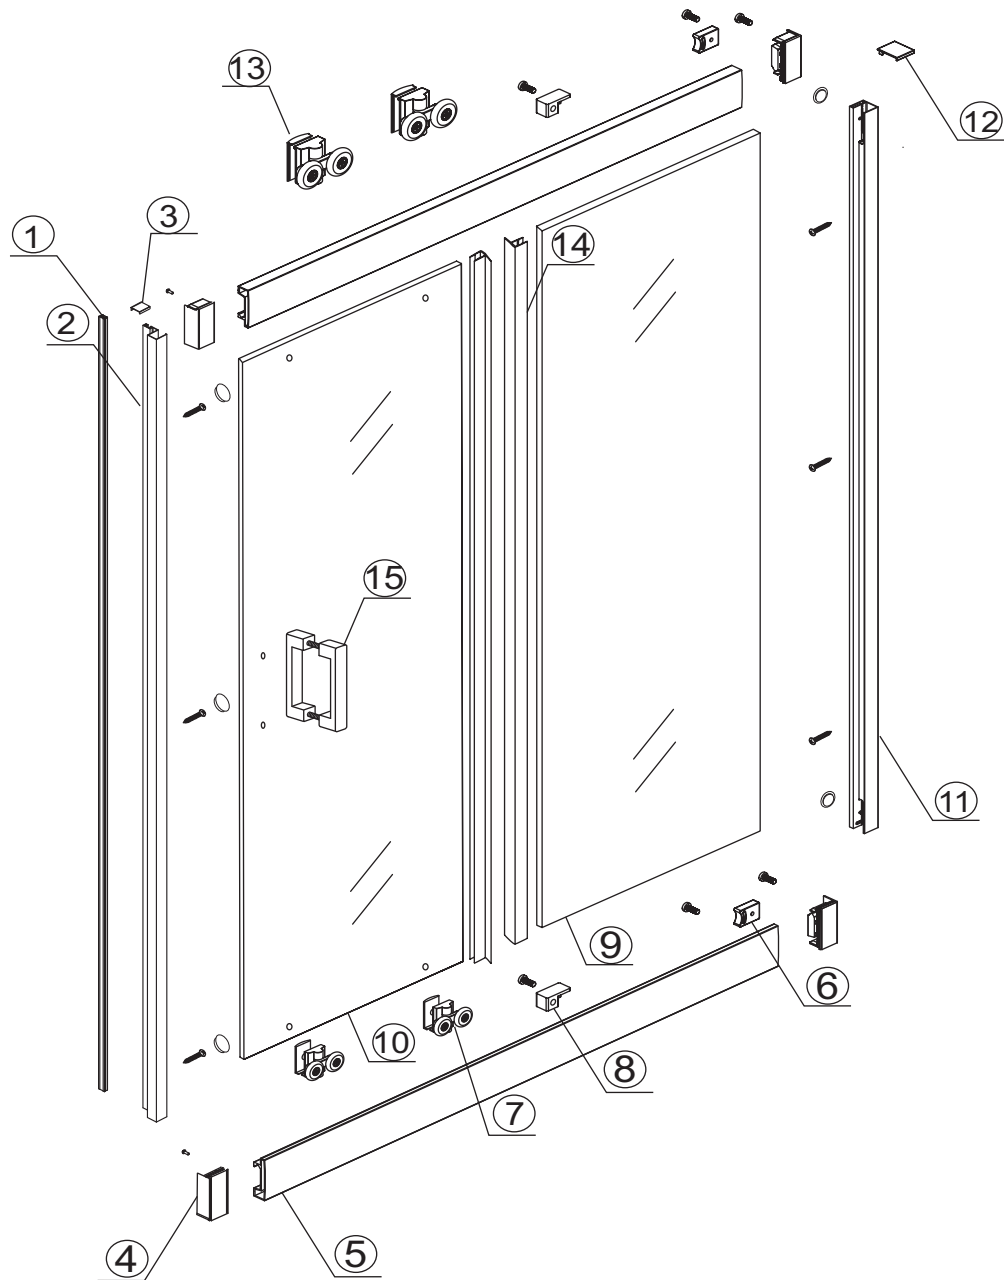

INSTALLATIE VOORSCHRIFT

Skyline nis schuifdeur mat zwart

1300(1280-1290)x2000

1

① X1	② X1	③ X1	④ X4	⑤ X2	⑥ X2	⑦ X2
⑧ X2	⑨ X1	⑩ X1	⑪ X1	⑫ X1	⑬ X2	⑭ X2
⑮ X1	X1	X1	X5	X14	X6	

3

5

7

Voorzie alen de
buitenzijde van de
cabine van siliconenkit.