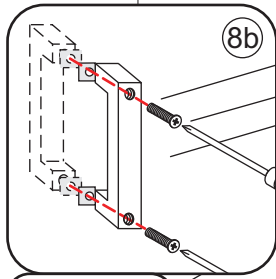

INSTALLATIE VOORSCHRIFT

Skyline nis schuifdeur mat zwart

1300(1280-1290)x2000

1

① X1	② X1	③ X1	④ X4	⑤ X2	⑥ X2	⑦ X2
⑧ X2	⑨ X1	⑩ X1	⑪ X1	⑫ X1	⑬ X2	⑭ X2
⑮ X1	X1	X1	X5	X14	X6	

3

5

7

Voorzie alen de
buitenzijde van de
cabine van siliconenkit.