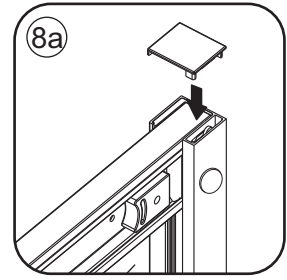

INSTALLATIE VOORSCHRIFT

Skyline nis schuifdeur mat zwart

1300(1280-1290)x2000

1

① X1	② X1	③ X1	④ X4	⑤ X2	⑥ X2	⑦ X2
⑧ X2	⑨ X1	⑩ X1	⑪ X1	⑫ X1	⑬ X2	⑭ X2
⑮ X1	X1	X1	X5	X14	X6	

3

5

7

Voorzie alen de
buitenzijde van de
cabine van siliconenkit.