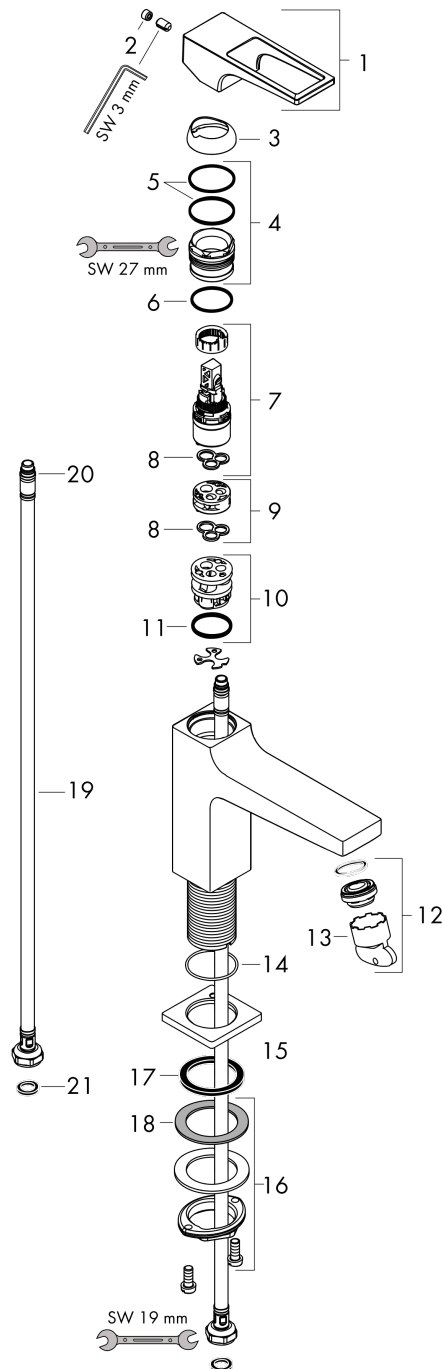

Metropol

ééngreeps wastafelmengkraan 100 met beugelgreep en afvoerplug

Oppervlakte finish: **chrom** Artikelnummer: **74502000**

Beschrijving

- ComfortZone 100
- voorsprong uitloop 157 mm
- uitloophoogte: 89 mm
- greepvariant: vlakke greep
- vaste uitloop
- straalsoort: normale straal
- maximale doorstroomhoeveelheid bij 3 bar: 5 l/min
- keramisch kardoes
- incl. PushOpen G 1 ¼ wastegarnituur
- materiaal afvoergarnituur: Metaal
- EU taxonomie: max 6l/min - substantiële bijdrage (SC) mogelijk
- Kiwa K6161_Mechanical Mixers EN817
- EPD Basin Faucets

Oppervlakte finish: **chrom** Artikelnummer: **74502000**

Doorstroomdiagram

Metropol

ééngreeps wastafelmengkraan 100 met beugelgreep en afvoerplug

Oppervlakte finish: **chrom** Artikelnummer: **74502000**

Explosietekening

Bouwjaar: >10/16

Metropol**ééngreeps wastafelmengkraan 100 met beugelgreep en afvoerplug**Oppervlakte finish: **chrom** Artikelnummer: **74502000****Reserveonderdelenlijst**

Bouwjaar: >10/16

Regel	Beschrijving	Artikelnummer	Prijs incl. BTW	VE
1	greep	93009000	-	1
2	greepstop	95704000	-	1
3	afdekkap	92625000	-	1
4	moer	92689000	-	1
5	O-ring 27x1,5	92527000	-	1
6	O-ring 25x1,5	98146000	-	1
7	kardoes compl.	97685000	-	1
8	dichting	98865000	-	1
9	kardoesadapter	92628000	-	1
10	kardoesadapter	98866000	-	1
11	O-ring 23x2	98398000	-	1
12	perlator M24x1 (5 l/min)	92996000	-	1
13	servicesleutel	95661000	-	1
14	O-ring 32x1,5	92936000	-	1
15	rozet	93048000	-	1
16	schachtbevestigingsset compl. (Ø 32)	13961000	-	1
17	vlakdichting	98749000	-	1
18	stelring	97548000	-	1
19	aansluitslang 450 mm M8x0,75 G3/8	97206000	-	1
20	O-ring 6,6x1,6	93019000	-	1
21	dichtingsset	95581000	-	1
a	Afvoerplug Push-Open	50100000	-	1
b	schachtverlenging	13898000	-	1