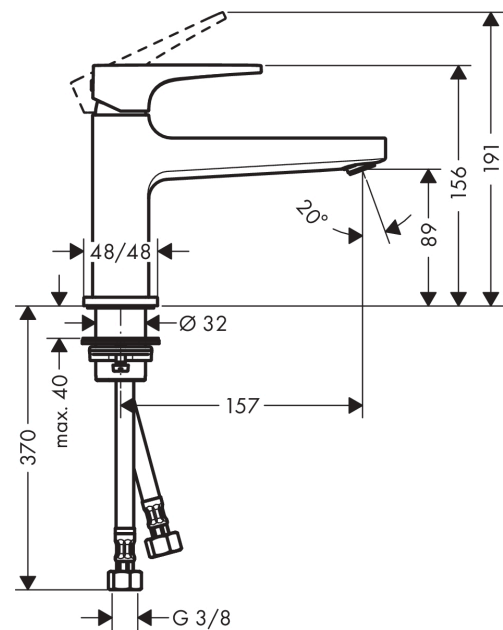

Metropol

ééngreeps wastafelmengkraan 100 met beugelgreep en afvoerplug

Oppervlakte finish: **chrom** Artikelnummer: **74502000**

Beschrijving

- ComfortZone 100
- voorsprong uitloop 157 mm
- uitloophoogte: 89 mm
- greepvariant: vlakke greep
- vaste uitloop
- straalsoort: normale straal
- maximale doorstroomhoeveelheid bij 3 bar: 5 l/min
- keramisch kardoes
- incl. PushOpen G 1 ¼ wastegarnituur
- materiaal afvoergarnituur: Metaal
- EU taxonomie: max 6l/min - substantiële bijdrage (SC) mogelijk
- Kiwa K6161_Mechanical Mixers EN817
- EPD Basin Faucets

Artikeldetails

Vrijblijvende advies
verkoopprijs excl. BTW 346,05 €

Vrijblijvende advies
verkoopprijs incl. BTW 418,72 €

Technologie

Productfoto

Maattekening

Metropol

ééngreeps wastafelmengkraan 100 met beugelgreep en afvoerplug

Oppervlakte finish: **chrom** Artikelnummer: **74502000**

Doorstroomdiagram

Metropol

ééngreeps wastafelmengkraan 100 met beugelgreep en afvoerplug

Oppervlakte finish: **chrom** Artikelnummer: **74502000**

Explosietekening

Bouwjaar: >10/16

Metropol**ééngreeps wastafelmengkraan 100 met beugelgreep en afvoerplug**Oppervlakte finish: **chrom** Artikelnummer: **74502000****Reserveonderdelenlijst**

Bouwjaar: >10/16