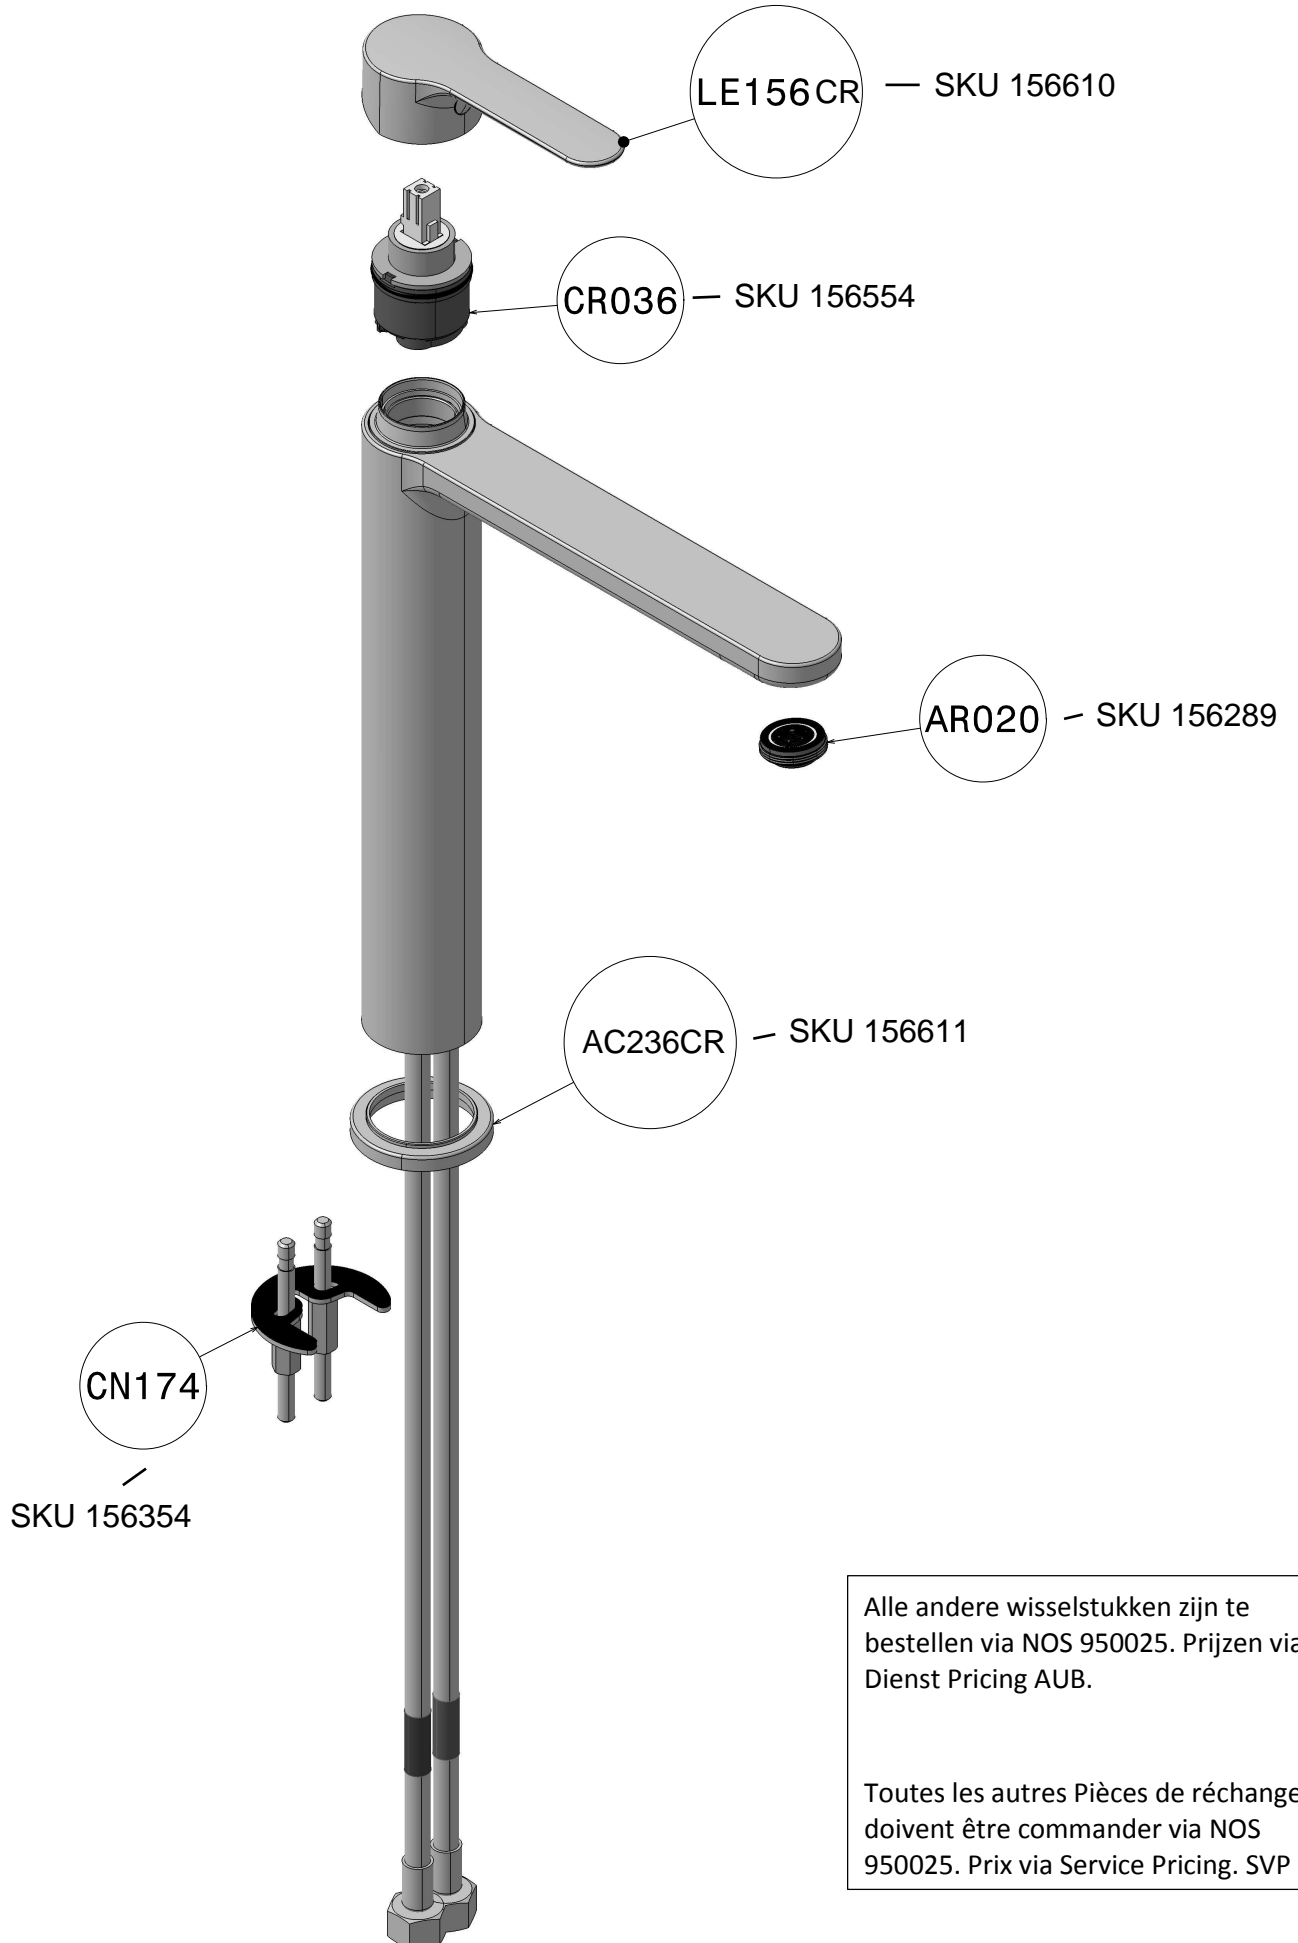

NERO

Alle andere wisselstukken zijn te bestellen via NOS 950025. Prijzen via Dienst Pricing AUB.

Toutes les autres Pièces de réchange doivent être commander via NOS 950025. Prix via Service Pricing. SVP