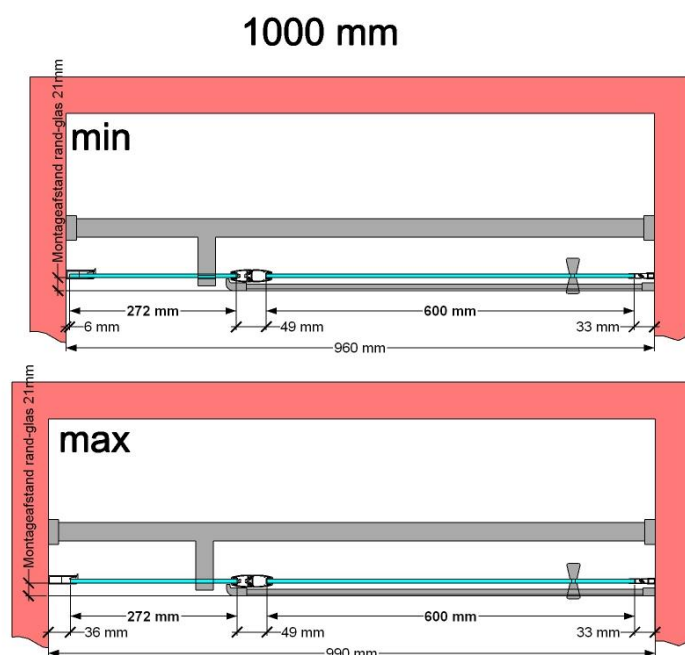

VAN MARCKE – PINA XL – DRAAIDEUR – 100 CM

SKU 224555

AFBEELDING

MAATTEKENING

	SKU 224555
Type douchedeur	Draaideur
Hoogte	200 cm
Materiaal profiel	Aluminium
Uitvoering profiel	Zwart
Uitvoering glas	Helder veiligheidsglas
Dikte glas	6 mm
Behandeling glas	Easy Clean
Draairichting	Uitwendig
Inbouwmaat	975 - 995 mm
Instapbreedte	600mm
Omkeerbaar	Ja
Liftfunctie	Ja
Greep	Ja
Magnetische sluiting	Ja
Keuringen	CE
Garantie	5 jaar
Frameloze	Nee
Met bevestigingsmateriaal	Ja